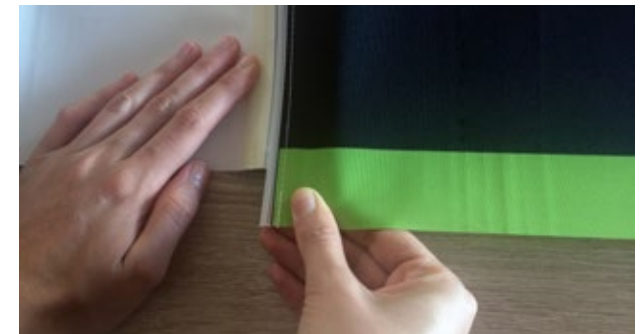

one. das kompromisslos günstige Roll-Up!

- 3-teilige Stange die sich im Gehäuse aufbewahren lässt. Ausdrehbare Stand-Füße.

- Einfacher Transport: 2,8 kgs für einen RI, inkl. Deckel.

- Mit dem ECI-System (Easy Change of Image) können Sie Ihre Botschaften ganz einfach ändern.

ECI System