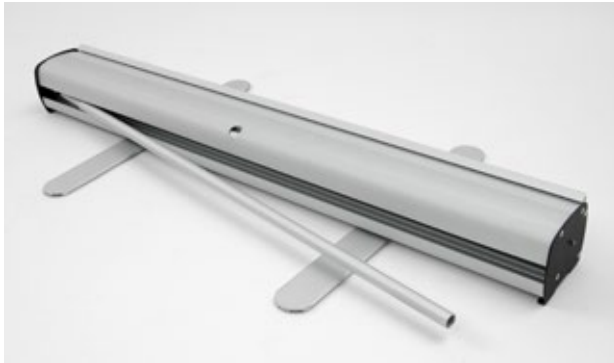

Als in einem: **one.** beinhaltet ein kompaktes und leichtes Aluminiumgehäuse, zwei einziehbare StabilisierungsfüÙe (eine Fuß für die **one.R2** Variante) ein Steckmast und ein Grafik mit Sublimationsdruck.

one. wird in einer Transporttasche geliefert und ist in ein- oder doppelseitiger Ausführung erhältlich.

Seine Eigenschaften garantieren eine schnelle und einfache Montage in wenigen Sekunden.

one. das kompromisslos günstige Roll-Up!

- 3-teilige Stange die sich im Gehäuse aufbewahren lässt. Ausdrehbare Stand-Füße.

one.R1 einseitig

- Einfacher Transport: 2,8 kgs für einen RI, inkl. Deckel.

- Mit dem ECI-System (Easy Change of Image) können Sie Ihre Botschaften ganz einfach ändern.

Klipp-Profil

one.R2: beidseitige und dynamischere Kommunikationsfläche

ECI System

one. das kompromisslos günstige Roll-Up!

Alle verfügbare Formate

Roll-ups & Bannerträger

one.R1 einseitig

one.R2 beidseitig