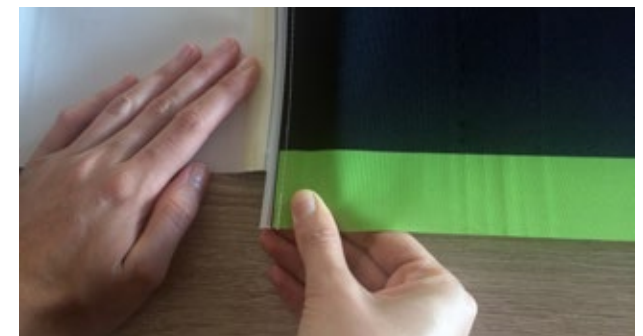

Sistema ECI