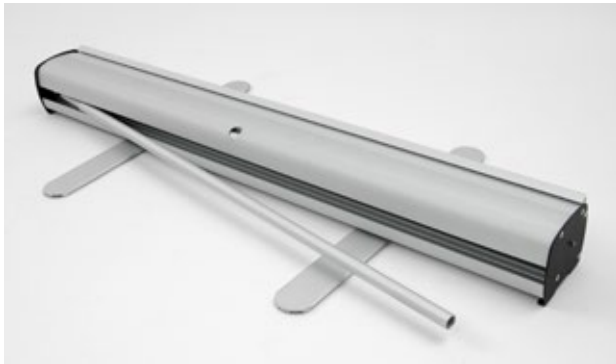

Todo-en-uno, one incluye una carcasa compacta y ligera de aluminio, dos patas estabilizadoras escamoteables (una para **one.R2**), una gráfica de tela impresa por sublimación.

one. se suministra dentro de una funda, y está disponible a una cara y doble cara.

Sus características garantizan un montaje rápido y fácil en tan solo unos segundos.

one. el enrollable económico sin compromiso !

- Mástil en 3 partes que se guarda dentro de la carcasa. Patas estabilizadoras escamoteables.
- Fácil transporte : 2,8 kgs para **one.R1**, funda incluida.
- Cambie fácilmente sus mensajes gracias al sistema (Easy Change of Image).

one.R1 | cara

Colgador con enganche de clip

one.R2 : la comunicación doble cara más dinámica

Sistema ECI

one. el enrollable económico sin compromiso !

Formatos disponibles

Enrollables y portabanners

one.R1 | cara