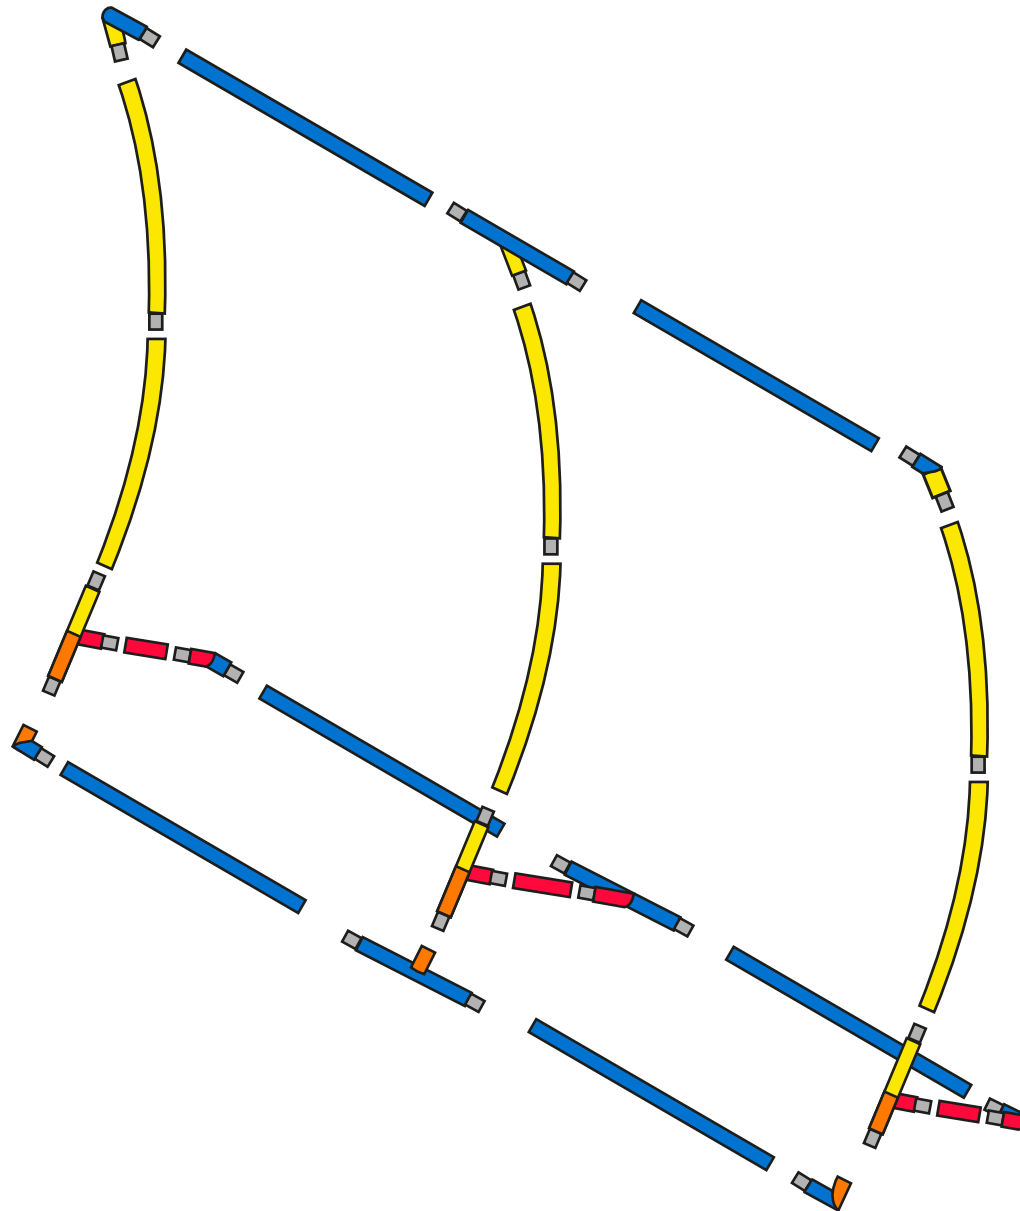

contour.wave 10'x8' / waved contour 10'x8'

NOTICE DE MONTAGE - SET UP INSTRUCTIONS

CADRE - FRAME

1

contour.wave 10'x8' / waved contour 10'x8'

Conseils : utilisez les gants
et travaillez sur un
emplacement propre.

Tips: Use gloves and work
on a clean site.

NOTICE DE MONTAGE - SET UP INSTRUCTIONS VISUEL - GRAPHIC

2