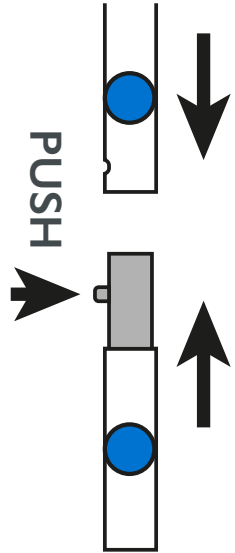

contour.wave 8'x8' / waved contour 8'x8'

NOTICE DE MONTAGE - SET UP INSTRUCTIONS

CADRE - FRAME

1

contour.wave 8'x8' / waved contour 8'x8'

Conseils : utilisez les gants
et travaillez sur un
emplacement propre.

Tips: Use gloves and work
on a clean site.

NOTICE DE MONTAGE - SET UP INSTRUCTIONS
VISUEL - GRAPHIC

2