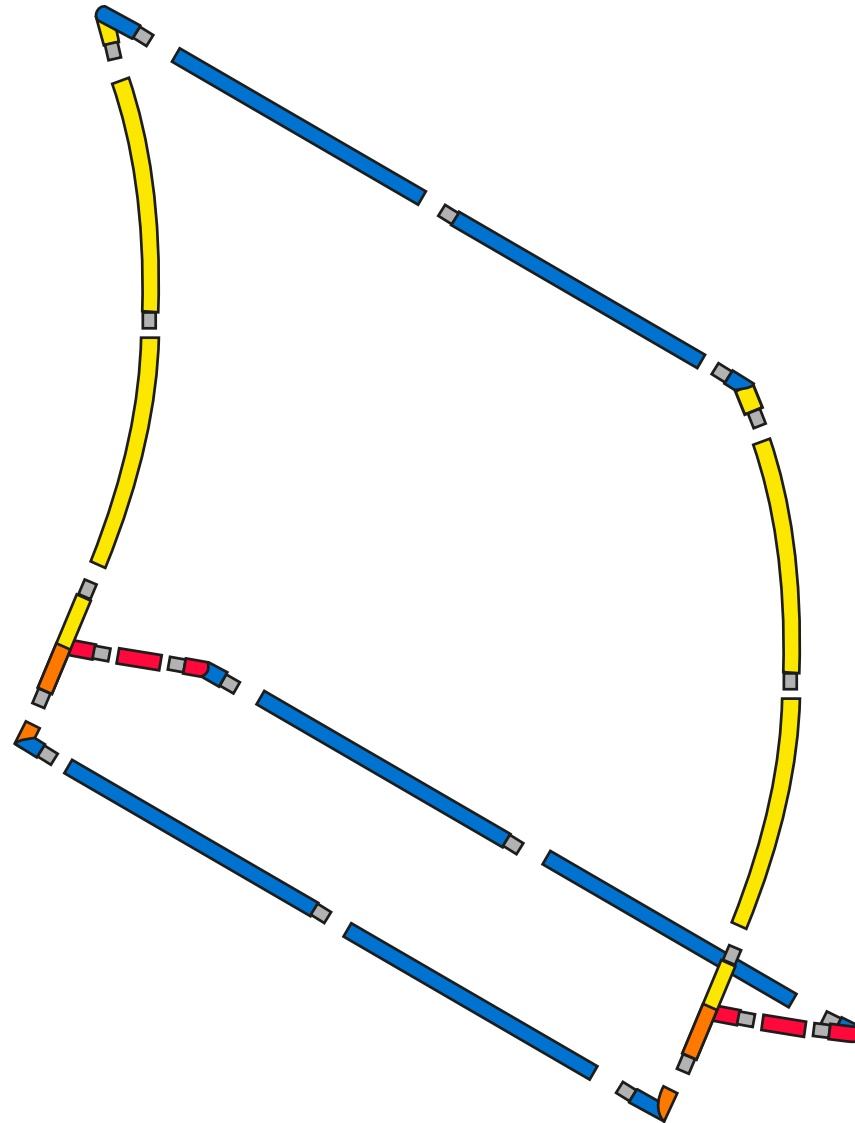

contour.wave 8'x8' / waved contour 8'x8'

NOTICE DE MONTAGE - SET UP INSTRUCTIONS

CADRE - FRAME

1

contour.wave 8'x8' / waved contour 8'x8'

Conseils : utilisez les gants
et travaillez sur un
emplacement propre.

Tips: Use gloves and work
on a clean site.

NOTICE DE MONTAGE - SET UP INSTRUCTIONS
VISUEL - GRAPHIC

2