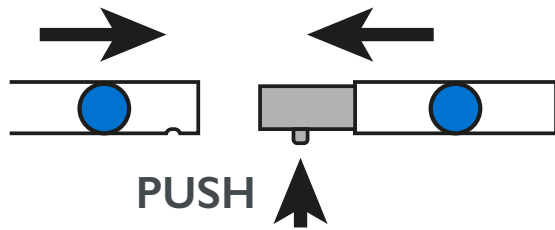

contour.demo 02

NOTICE DE MONTAGE - SET UP INSTRUCTIONS
CADRES - FRAME

contour.demo 02

Conseils : utilisez les gants
et travaillez sur un
emplacement propre.

Tips: Use gloves and work
on a clean site.

NOTICE DE MONTAGE - SET UP INSTRUCTIONS
VISUEL - GRAPHICS

3

Langnette à gauche = Recto
Tab on the left = Front