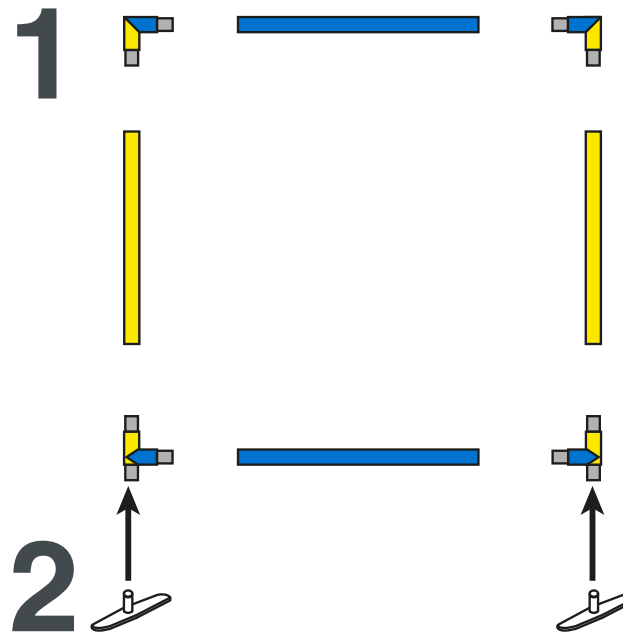

contour.demo 02

NOTICE DE MONTAGE - SET UP INSTRUCTIONS
CADRES - FRAME

contour.demo 02

Conseils : utilisez les gants
et travaillez sur un
emplacement propre.

Tips: Use gloves and work
on a clean site.

NOTICE DE MONTAGE - SET UP INSTRUCTIONS
VISUEL - GRAPHICS

3

Langnette à gauche = Recto
Tab on the left = Front