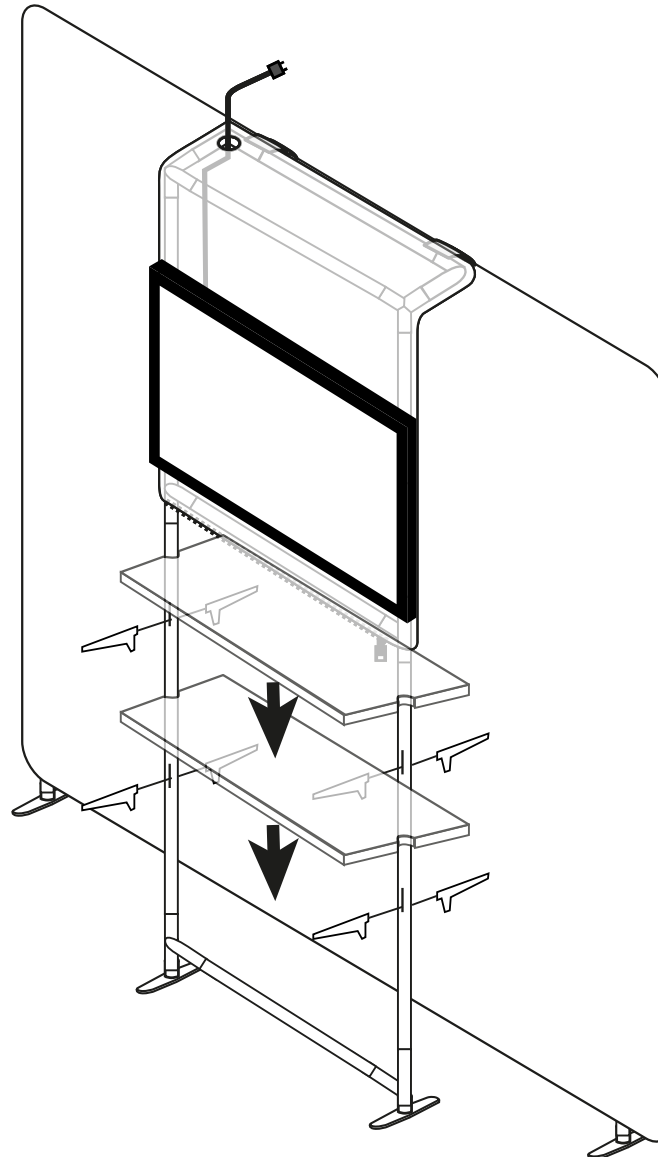

cadre tv/étagère contour.3x8

3x8 contour tv/shelf module

NOTICE DE MONTAGE - SET UP INSTRUCTIONS
CADRES / VISUEL - GRAPHICS / FRAME

Conseils : utilisez les gants
et travaillez sur un
emplacement propre.
Tips: Use gloves and work
on a clean site.

1

2

cadre tv/étagère contour.3x8

3x8 contour tv/shelf module

NOTICE DE MONTAGE - SET UP INSTRUCTIONS
TV - CONNEXION / CONNECTING FRAMES

3

4

5

6

cadre tv/étagère contour.3x8

3x8 contour tv/shelf module

NOTICE DE MONTAGE - SET UP INSTRUCTIONS
ÉTAGÈRES / SHELVES

7

8