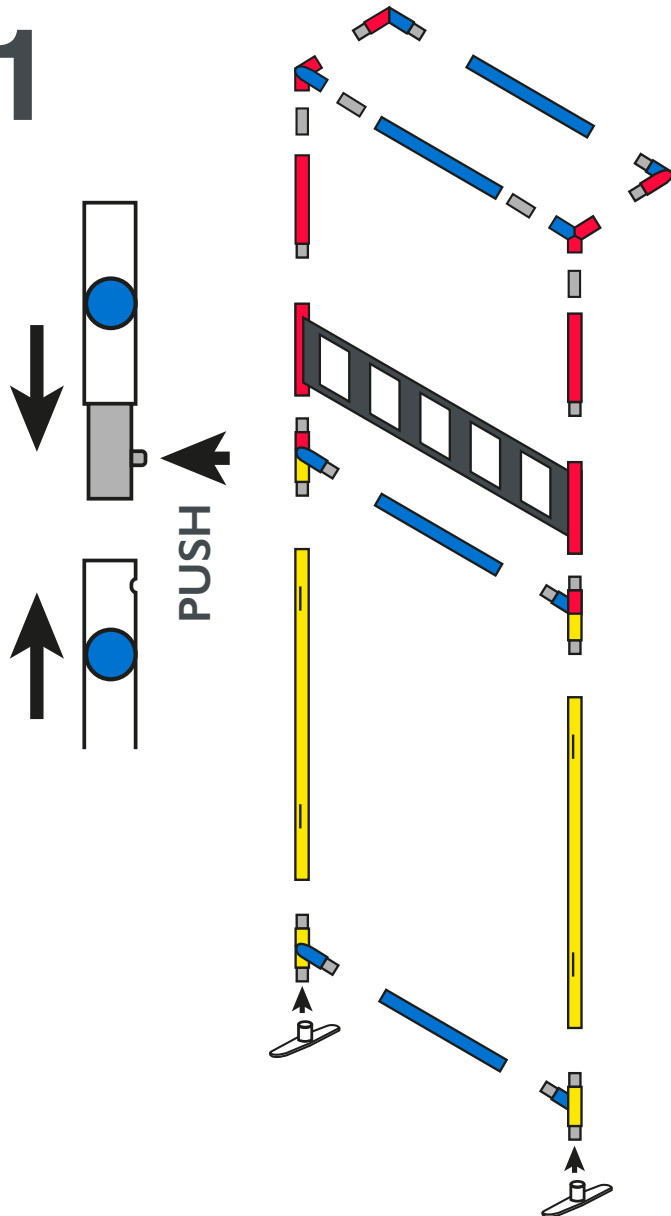

cadre tv/étagère contour.3x8

3x8 contour tv/shelf module

NOTICE DE MONTAGE - SET UP INSTRUCTIONS
CADRES / VISUEL - GRAPHICS / FRAME

Conseils : utilisez les gants
et travaillez sur un
emplacement propre.
Tips: Use gloves and work
on a clean site.

1

2

cadre tv/étagère contour.3x8

3x8 contour tv/shelf module

NOTICE DE MONTAGE - SET UP INSTRUCTIONS
TV - CONNEXION / CONNECTING FRAMES

3

4

5

6

cadre tv/étagère contour.3x8

3x8 contour tv/shelf module

NOTICE DE MONTAGE - SET UP INSTRUCTIONS
ÉTAGÈRES / SHELVES

7

8