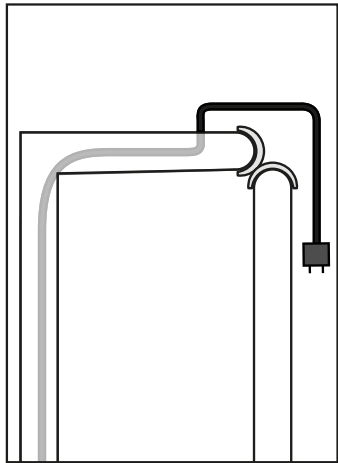

cadre tv/étagère contour.3x8

3x8 contour tv/shelf module

NOTICE DE MONTAGE - SET UP INSTRUCTIONS
CADRES / VISUEL - GRAPHICS / FRAME

Conseils : utilisez les gants
et travaillez sur un
emplacement propre.
Tips: Use gloves and work
on a clean site.

1

2

cadre tv/étagère contour.3x8

3x8 contour tv/shelf module

NOTICE DE MONTAGE - SET UP INSTRUCTIONS
TV - CONNEXION / CONNECTING FRAMES

3

4

5