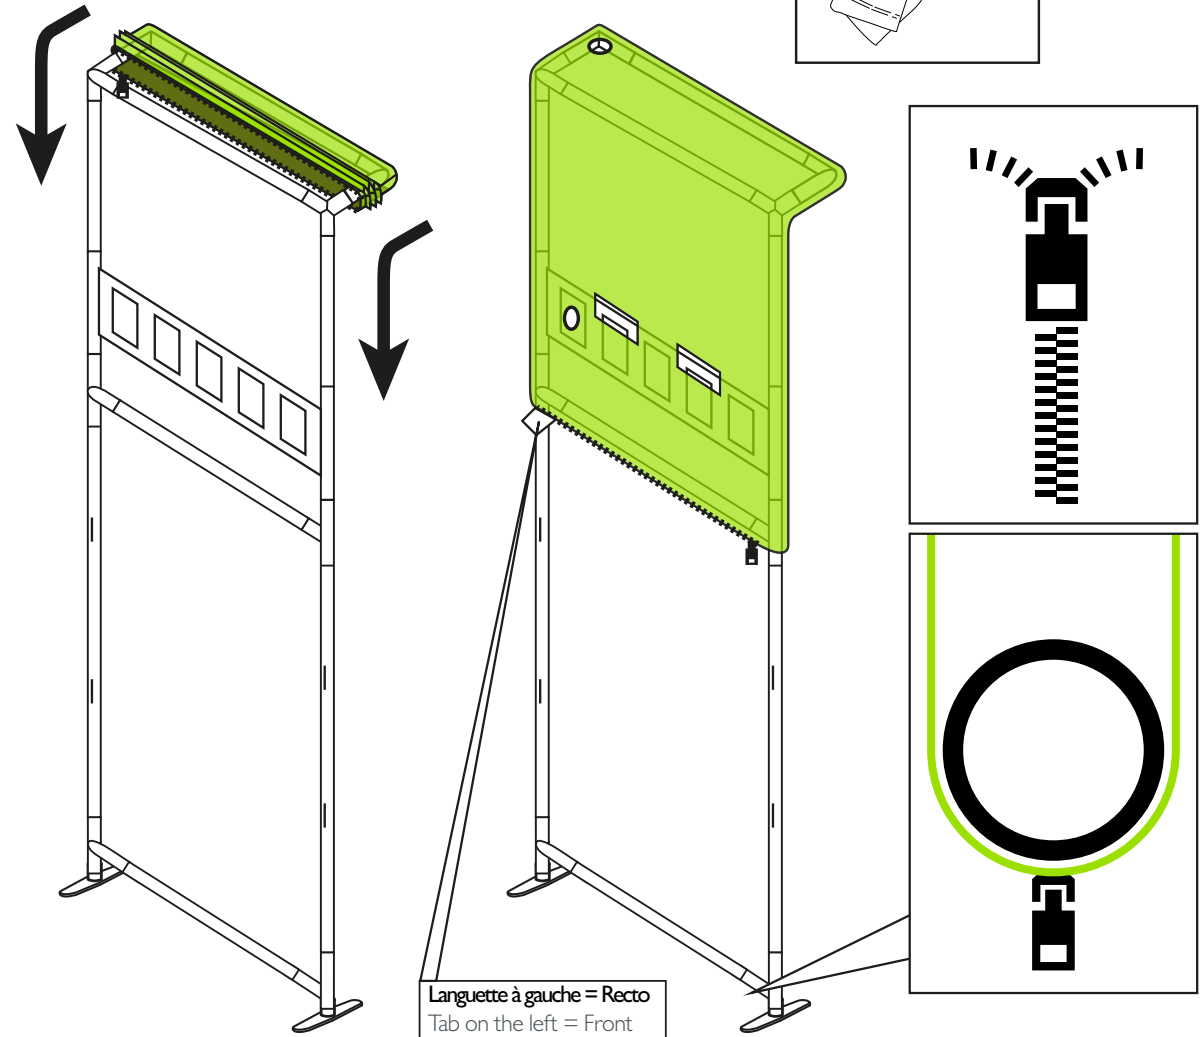

cadre tv/étagère contour.3x8

3x8 contour tv/shelf module

NOTICE DE MONTAGE - SET UP INSTRUCTIONS
CADRES / VISUEL - GRAPHICS / FRAME

Conseils : utilisez les gants
et travaillez sur un
emplacement propre.
Tips: Use gloves and work
on a clean site.

1

2

cadre tv/étagère contour.3x8

3x8 contour tv/shelf module

NOTICE DE MONTAGE - SET UP INSTRUCTIONS
TV - CONNEXION / CONNECTING FRAMES

3

4

5

6

cadre tv/étagère contour.3x8

3x8 contour tv/shelf module

NOTICE DE MONTAGE - SET UP INSTRUCTIONS
ÉTAGÈRES / SHELVES

7

8