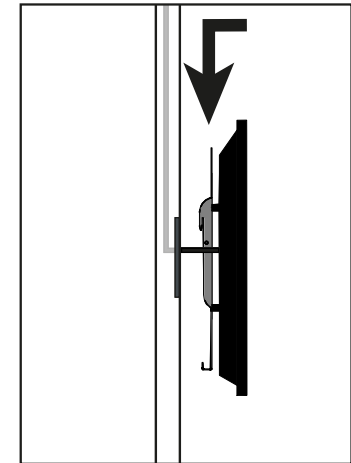

cadre tv/étagère contour.3x8

3x8 contour tv/shelf module

NOTICE DE MONTAGE - SET UP INSTRUCTIONS
CADRES / VISUEL - GRAPHICS / FRAME

Conseils : utilisez les gants
et travaillez sur un
emplacement propre.
Tips: Use gloves and work
on a clean site.

1

2

cadre tv/étagère contour.3x8

3x8 contour tv/shelf module

NOTICE DE MONTAGE - SET UP INSTRUCTIONS
TV - CONNEXION / CONNECTING FRAMES

3

4

5

6

cadre tv/étagère contour.3x8

3x8 contour tv/shelf module

NOTICE DE MONTAGE - SET UP INSTRUCTIONS
ÉTAGÈRES / SHELVES

7

8