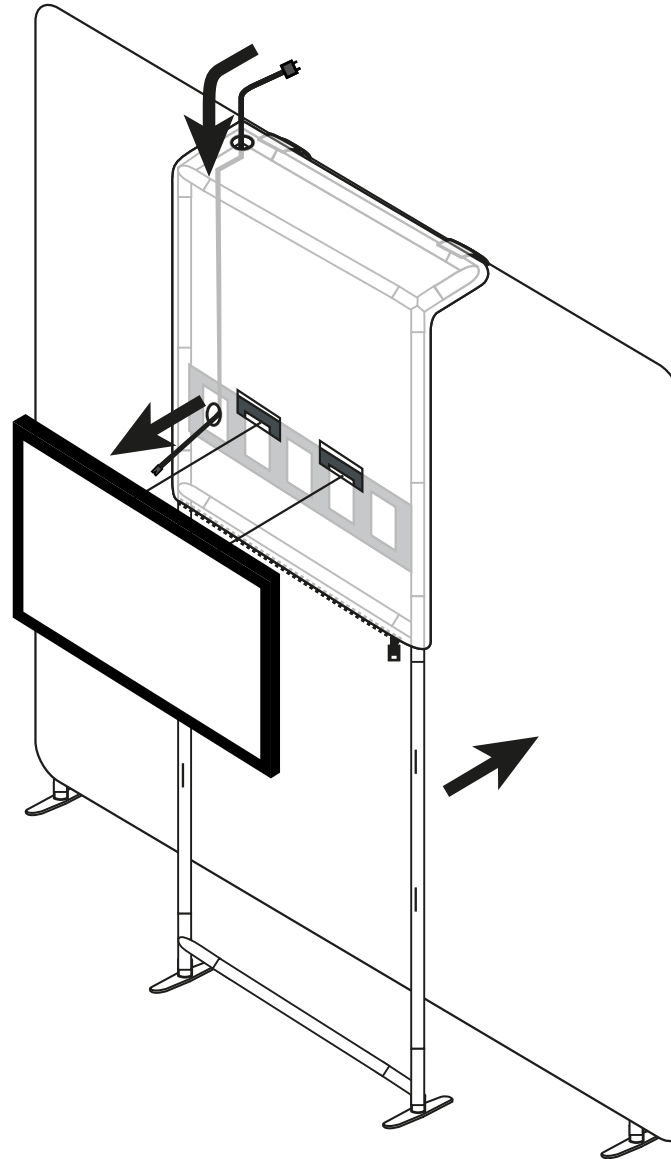

cadre tv/étagère contour.3x8

3x8 contour tv/shelf module

NOTICE DE MONTAGE - SET UP INSTRUCTIONS
CADRES / VISUEL - GRAPHICS / FRAME

Conseils : utilisez les gants
et travaillez sur un
emplacement propre.
Tips: Use gloves and work
on a clean site.

1

2

cadre tv/étagère contour.3x8

3x8 contour tv/shelf module

NOTICE DE MONTAGE - SET UP INSTRUCTIONS
TV - CONNEXION / CONNECTING FRAMES

3

4

5

6

cadre tv/étagère contour.3x8

3x8 contour tv/shelf module

NOTICE DE MONTAGE - SET UP INSTRUCTIONS
ÉTAGÈRES / SHELVES

7

8