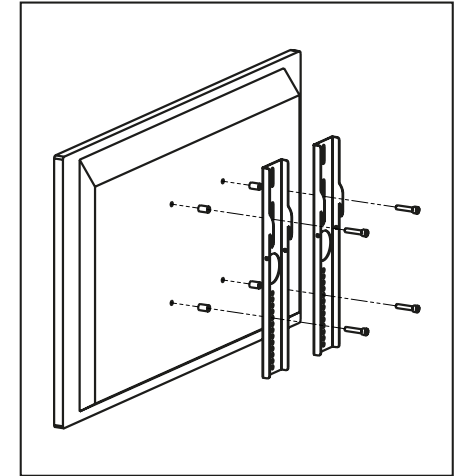

cadre tv/étagère contour.3x8

3x8 contour tv/shelf module

NOTICE DE MONTAGE - SET UP INSTRUCTIONS
CADRES / VISUEL - GRAPHICS / FRAME

Conseils : utilisez les gants
et travaillez sur un
emplacement propre.
Tips: Use gloves and work
on a clean site.

1

2

cadre tv/étagère contour.3x8

3x8 contour tv/shelf module

NOTICE DE MONTAGE - SET UP INSTRUCTIONS
TV - CONNEXION / CONNECTING FRAMES

3

4

5

6

cadre tv/étagère contour.3x8

3x8 contour tv/shelf module

NOTICE DE MONTAGE - SET UP INSTRUCTIONS
ÉTAGÈRES / SHELVES

7

8