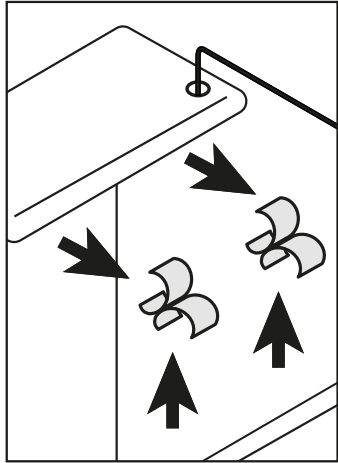

cadre tv/étagère contour.3x8

3x8 contour tv/shelf module

NOTICE DE MONTAGE - SET UP INSTRUCTIONS
CADRES / VISUEL - GRAPHICS / FRAME

Conseils : utilisez les gants
et travaillez sur un
emplacement propre.
Tips: Use gloves and work
on a clean site.

1

2

cadre tv/étagère contour.3x8

3x8 contour tv/shelf module

NOTICE DE MONTAGE - SET UP INSTRUCTIONS
TV - CONNEXION / CONNECTING FRAMES

3

4

5

6

cadre tv/étagère contour.3x8

3x8 contour tv/shelf module

NOTICE DE MONTAGE - SET UP INSTRUCTIONS
ÉTAGÈRES / SHELVES

7

8