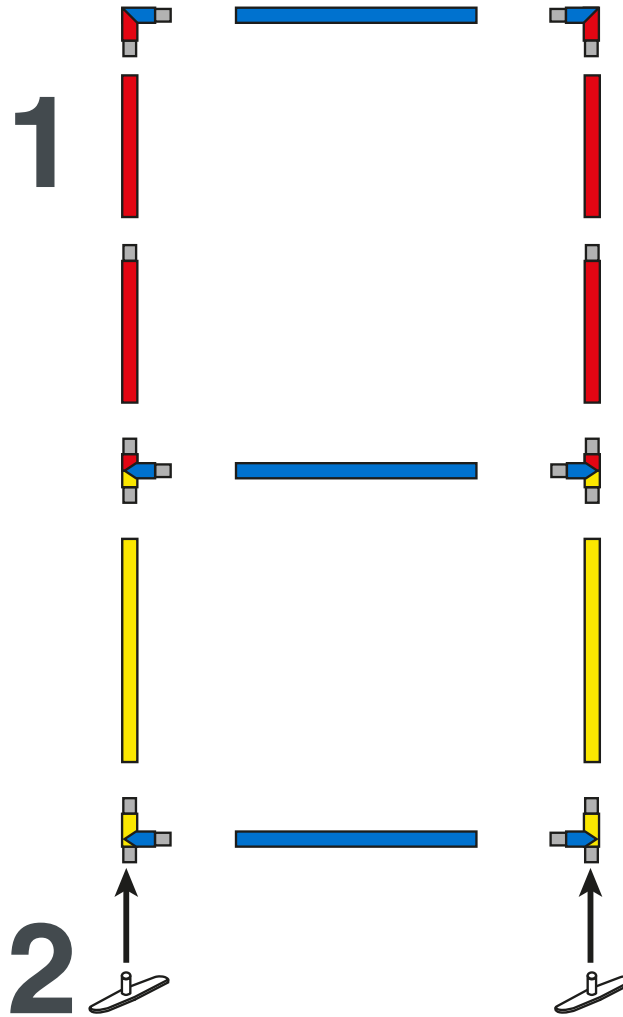

contour.3'x10'

NOTICE DE MONTAGE - SET UP INSTRUCTIONS
CADRES - FRAME

contour.3'x10'

Conseils : utilisez les gants
et travaillez sur un
emplacement propre.

Tips: Use gloves and work
on a clean site.

NOTICE DE MONTAGE - SET UP INSTRUCTIONS
VISUEL - GRAPHICS