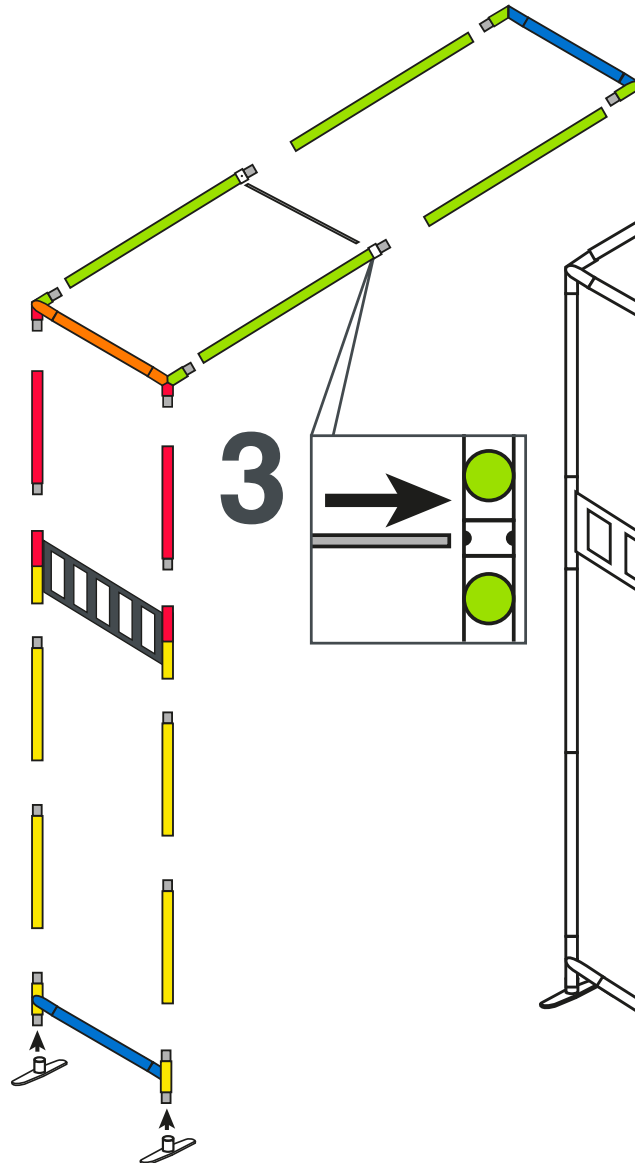

arche contour.3'x8' avec TV / contour.arch 3'x8' with TV

L'arche doit venir s'accrocher à un cadre préalablement monté.
The arch must be attached to a frame that is already set up.

NOTICE DE MONTAGE - SET UP INSTRUCTIONS CADRES - FRAMES

1

2

3

arche contour.3'x8' avec TV / contour.arch 3'x8' with TV

Conseils : utilisez les gants et travaillez sur un emplacement propre.

Tips: Use gloves and work on a clean site.

NOTICE DE MONTAGE - SET UP INSTRUCTIONS VISUEL - GRAPHIC

arche contour.3'x8' avec TV / contour.arch 3'x8' with TV

Conseils : utilisez les gants et travaillez sur un emplacement propre.

Tips: Use gloves and work on a clean site.

NOTICE DE MONTAGE - SET UP INSTRUCTIONS
VISUEL - GRAPHIC

6

7

8

arche contour.3'x8' avec TV / contour.arch 3'x8' with TV

NOTICE DE MONTAGE - SET UP INSTRUCTIONS
TV - TV

1

2

3