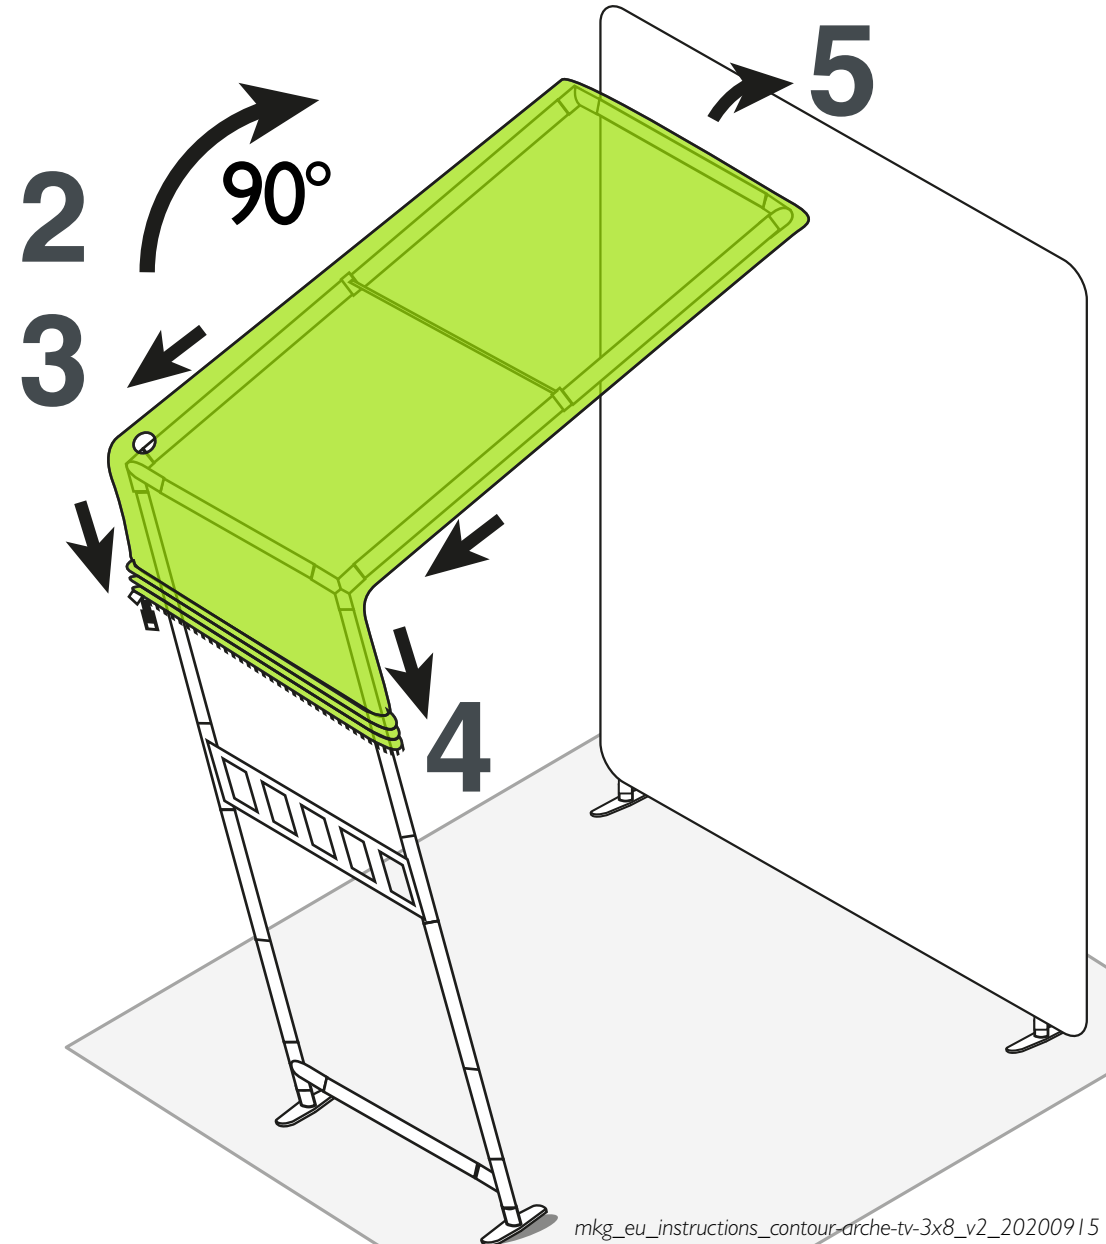

NOTICE DE MONTAGE - SET UP INSTRUCTIONS VISUEL - GRAPHIC