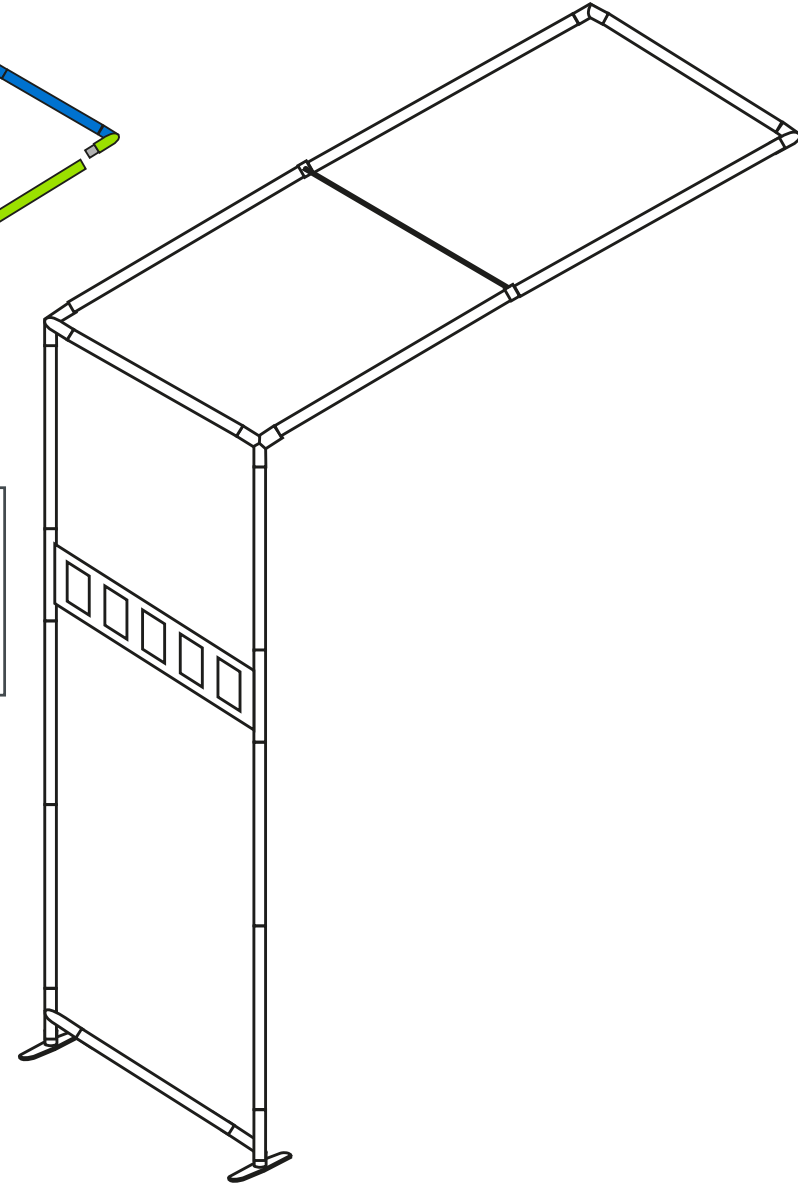

arche contour.3'x8' avec TV / contour.arch 3'x8' with TV

L'arche doit venir s'accrocher à un cadre préalablement monté.
The arch must be attached to a frame that is already set up.

NOTICE DE MONTAGE - SET UP INSTRUCTIONS CADRES - FRAMES

1

2

3

arche contour.3'x8' avec TV / contour.arch 3'x8' with TV

Conseils : utilisez les gants et travaillez sur un emplacement propre.

Tips: Use gloves and work on a clean site.

NOTICE DE MONTAGE - SET UP INSTRUCTIONS VISUEL - GRAPHIC

arche contour.3'x8' avec TV / contour.arch 3'x8' with TV

Conseils : utilisez les gants et travaillez sur un emplacement propre.

Tips: Use gloves and work on a clean site.

NOTICE DE MONTAGE - SET UP INSTRUCTIONS
VISUEL - GRAPHIC

6

7

8

arche contour.3'x8' avec TV / contour.arch 3'x8' with TV

NOTICE DE MONTAGE - SET UP INSTRUCTIONS
TV - TV

1

2

3