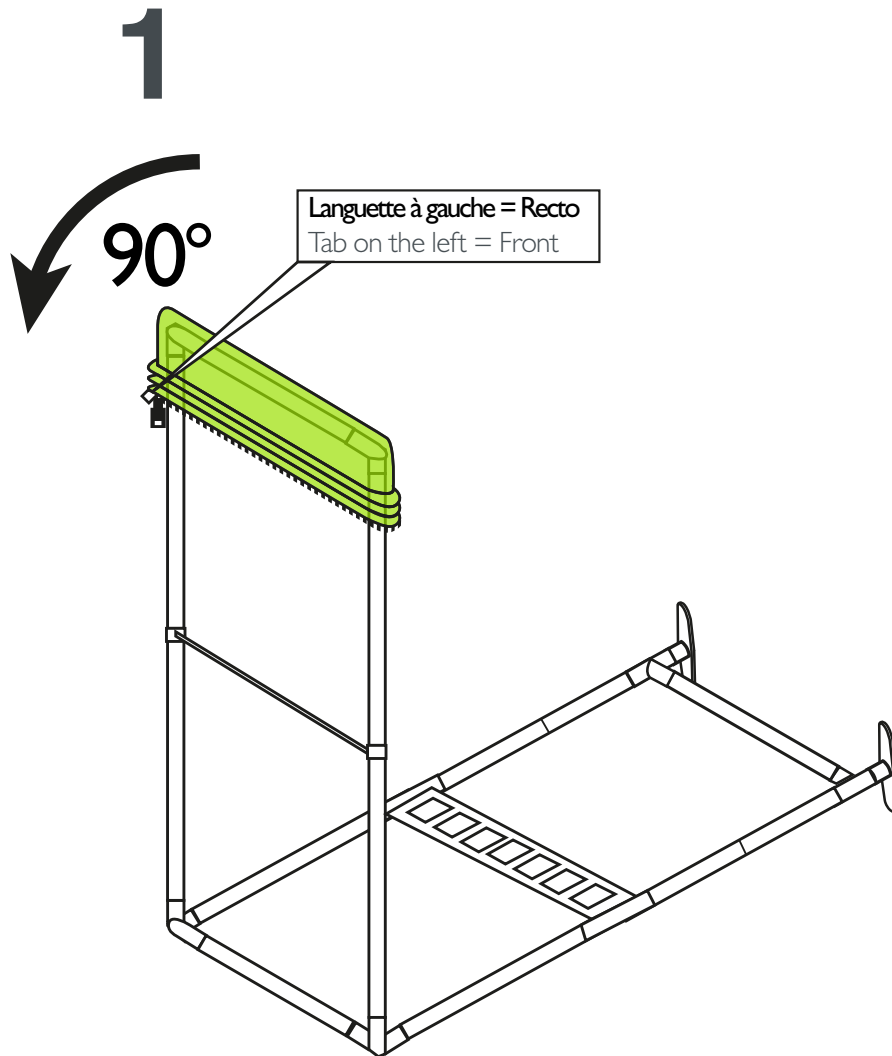

arche contour.3'x8' avec TV / contour.arch 3'x8' with TV

L'arche doit venir s'accrocher à un cadre préalablement monté.
The arch must be attached to a frame that is already set up.

NOTICE DE MONTAGE - SET UP INSTRUCTIONS CADRES - FRAMES

1

2

3

arche contour.3'x8' avec TV / contour.arch 3'x8' with TV

Conseils : utilisez les gants et travaillez sur un emplacement propre.

Tips: Use gloves and work on a clean site.

NOTICE DE MONTAGE - SET UP INSTRUCTIONS VISUEL - GRAPHIC

arche contour.3'x8' avec TV / contour.arch 3'x8' with TV

Conseils : utilisez les gants et travaillez sur un emplacement propre.

Tips: Use gloves and work on a clean site.

NOTICE DE MONTAGE - SET UP INSTRUCTIONS
VISUEL - GRAPHIC

6

7

8

arche contour.3'x8' avec TV / contour.arch 3'x8' with TV

NOTICE DE MONTAGE - SET UP INSTRUCTIONS
TV - TV

1

2

3