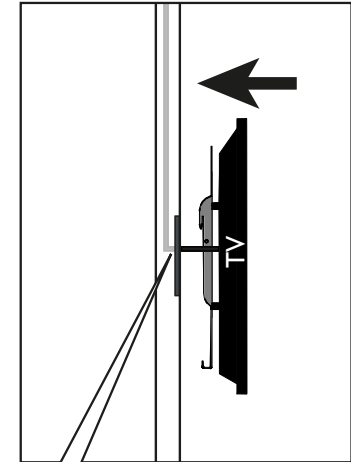

arche contour.3'x8' avec TV / contour.arch 3'x8' with TV

L'arche doit venir s'accrocher à un cadre préalablement monté.
The arch must be attached to a frame that is already set up.

NOTICE DE MONTAGE - SET UP INSTRUCTIONS CADRES - FRAMES

1

2

3

arche contour.3'x8' avec TV / contour.arch 3'x8' with TV

Conseils : utilisez les gants et travaillez sur un emplacement propre.

Tips: Use gloves and work on a clean site.

NOTICE DE MONTAGE - SET UP INSTRUCTIONS VISUEL - GRAPHIC

arche contour.3'x8' avec TV / contour.arch 3'x8' with TV

Conseils : utilisez les gants et travaillez sur un emplacement propre.

Tips: Use gloves and work on a clean site.

NOTICE DE MONTAGE - SET UP INSTRUCTIONS
VISUEL - GRAPHIC

6

7

8

arche contour.3'x8' avec TV / contour.arch 3'x8' with TV

NOTICE DE MONTAGE - SET UP INSTRUCTIONS
TV - TV

1

2

3