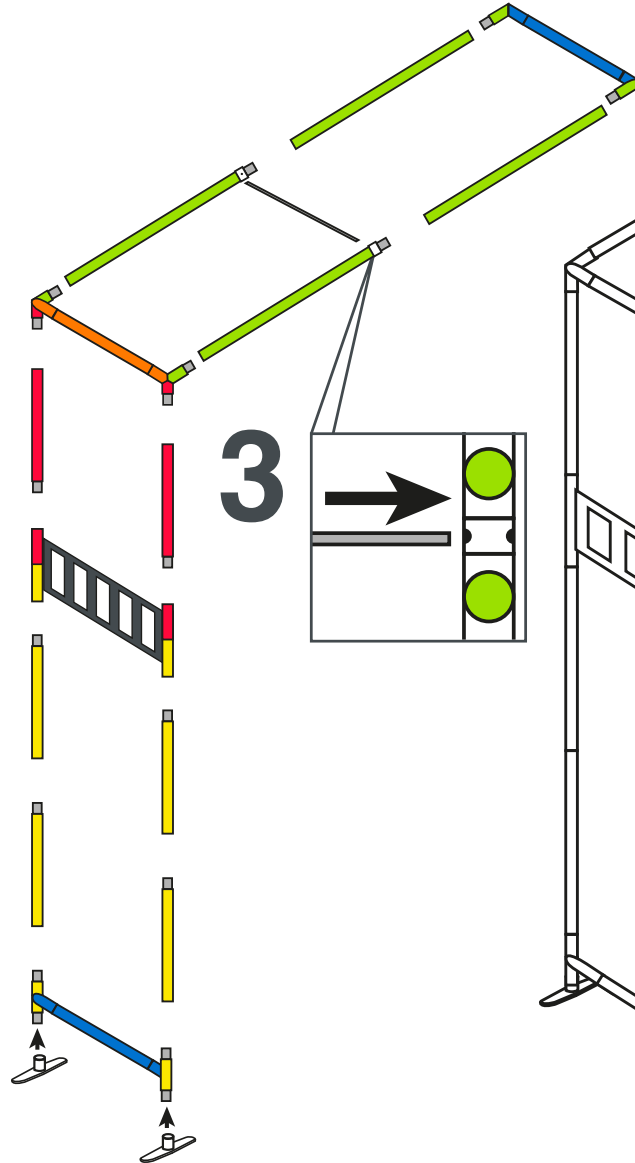

# arche contour.3'x8' avec TV / contour.arch 3'x8' with TV

L'arche doit venir s'accrocher à un cadre préalablement monté.  
The arch must be attached to a frame that is already set up.

## NOTICE DE MONTAGE - SET UP INSTRUCTIONS CADRES - FRAMES

1

2

3

# arche contour.3'x8' avec TV / contour.arch 3'x8' with TV

Conseils : utilisez les gants et travaillez sur un emplacement propre.

Tips: Use gloves and work on a clean site.

# arche contour.3'x8' avec TV / contour.arch 3'x8' with TV

NOTICE DE MONTAGE - SET UP INSTRUCTIONS  
TV - TV

1

2

3