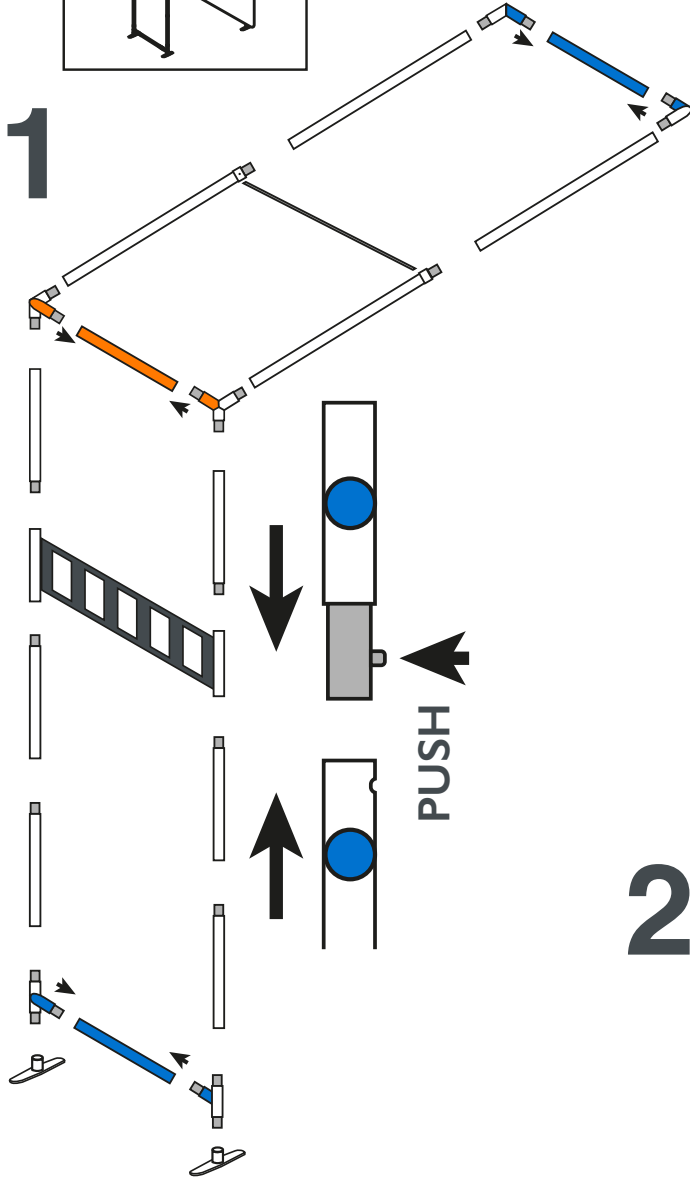

# arche contour.3'x8' avec TV / contour.arch 3'x8' with TV

L'arche doit venir s'accrocher à un cadre préalablement monté.  
The arch must be attached to a frame that is already set up.

## NOTICE DE MONTAGE - SET UP INSTRUCTIONS CADRES - FRAMES

1

2

3

# arche contour.3'x8' avec TV / contour.arch 3'x8' with TV

Conseils : utilisez les gants et travaillez sur un emplacement propre.

Tips: Use gloves and work on a clean site.

# arche contour.3'x8' avec TV / contour.arch 3'x8' with TV

NOTICE DE MONTAGE - SET UP INSTRUCTIONS  
TV - TV

1

2

3