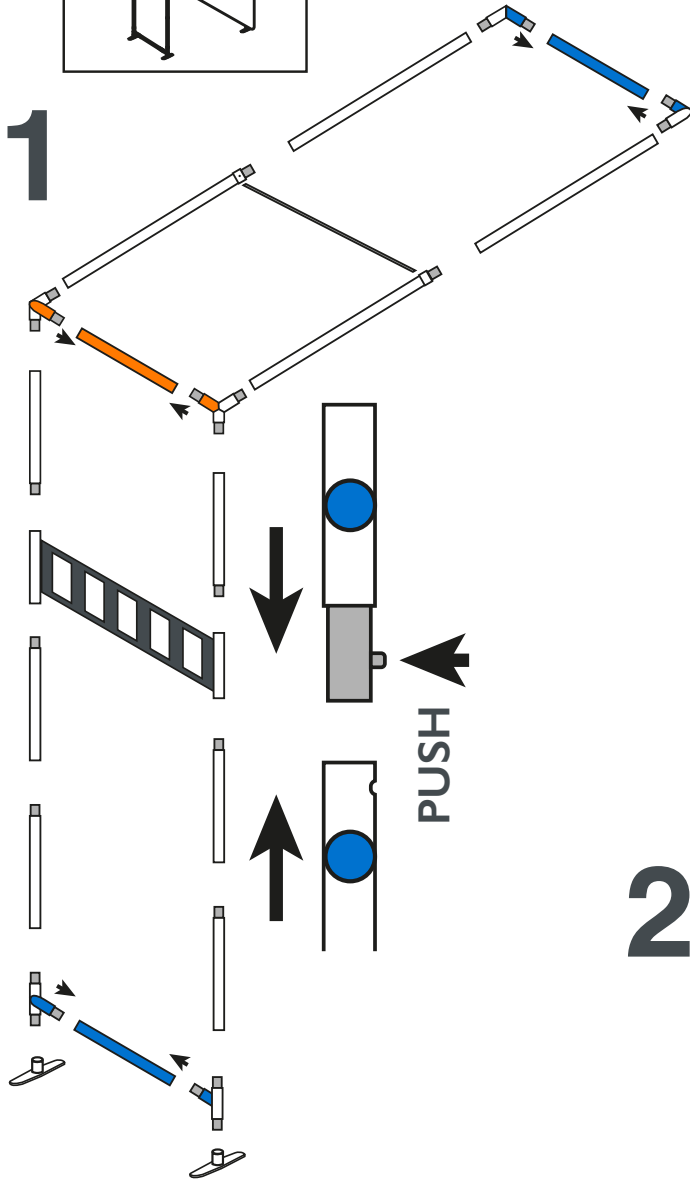

arche contour.3'x8' avec TV / contour.arch 3'x8' with TV

L'arche doit venir s'accrocher à un cadre préalablement monté.
The arch must be attached to a frame that is already set up.

NOTICE DE MONTAGE - SET UP INSTRUCTIONS CADRES - FRAMES

1

2

3

arche contour.3'x8' avec TV / contour.arch 3'x8' with TV

Conseils : utilisez les gants et travaillez sur un emplacement propre.

Tips: Use gloves and work on a clean site.

NOTICE DE MONTAGE - SET UP INSTRUCTIONS VISUEL - GRAPHIC

arche contour.3'x8' avec TV / contour.arch 3'x8' with TV

Conseils : utilisez les gants et travaillez sur un emplacement propre.

Tips: Use gloves and work on a clean site.

NOTICE DE MONTAGE - SET UP INSTRUCTIONS
VISUEL - GRAPHIC

6

7

8

arche contour.3'x8' avec TV / contour.arch 3'x8' with TV

NOTICE DE MONTAGE - SET UP INSTRUCTIONS
TV - TV

1

2

3