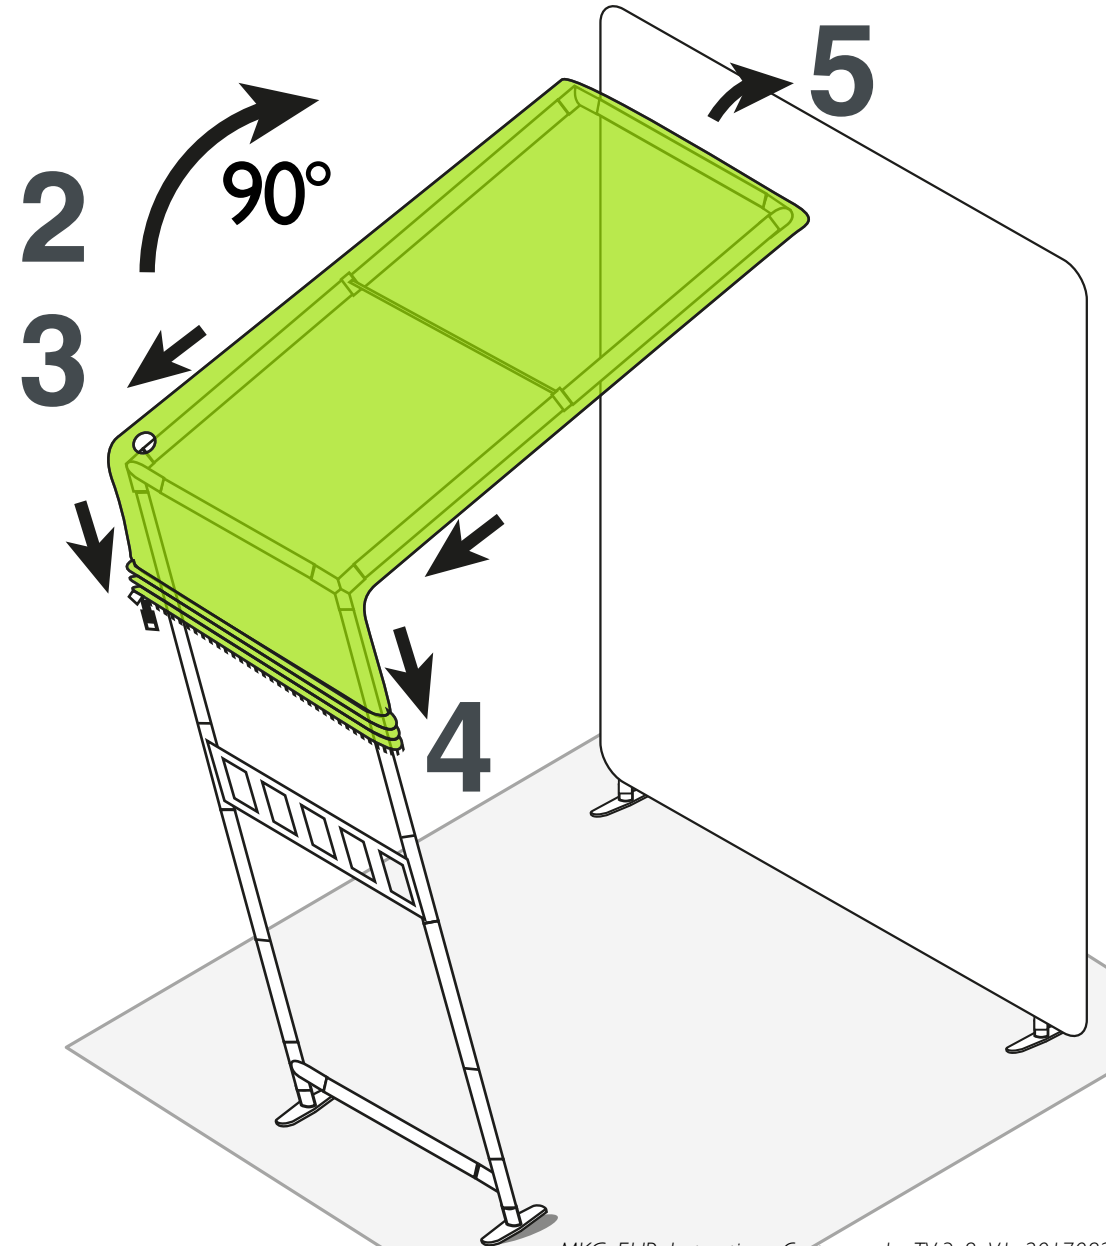

arche contour.3'x8' avec TV / contour.arch 3'x8' with TV

L'arche doit venir s'accrocher à un cadre préalablement monté.
The arch must be attached to a frame that is already set up.

NOTICE DE MONTAGE - SET UP INSTRUCTIONS CADRES - FRAMES

1

2

3

arche contour.3'x8' avec TV / contour.arch 3'x8' with TV

Conseils : utilisez les gants et travaillez sur un emplacement propre.

Tips: Use gloves and work on a clean site.

NOTICE DE MONTAGE - SET UP INSTRUCTIONS VISUEL - GRAPHIC

arche contour.3'x8' avec TV / contour.arch 3'x8' with TV

Conseils : utilisez les gants et travaillez sur un emplacement propre.

Tips: Use gloves and work on a clean site.

NOTICE DE MONTAGE - SET UP INSTRUCTIONS
VISUEL - GRAPHIC

6

7

8

arche contour.3'x8' avec TV / contour.arch 3'x8' with TV

NOTICE DE MONTAGE - SET UP INSTRUCTIONS
TV - TV

1

2

3