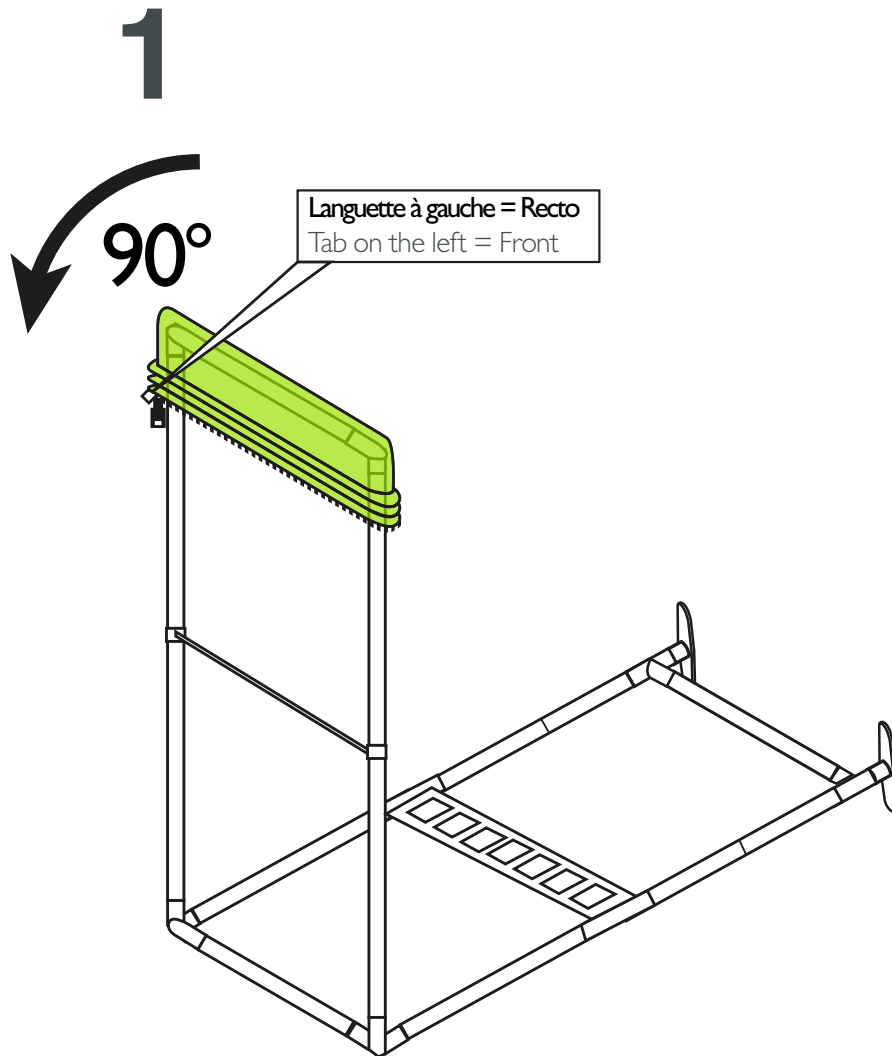

NOTICE DE MONTAGE - SET UP INSTRUCTIONS VISUEL - GRAPHIC