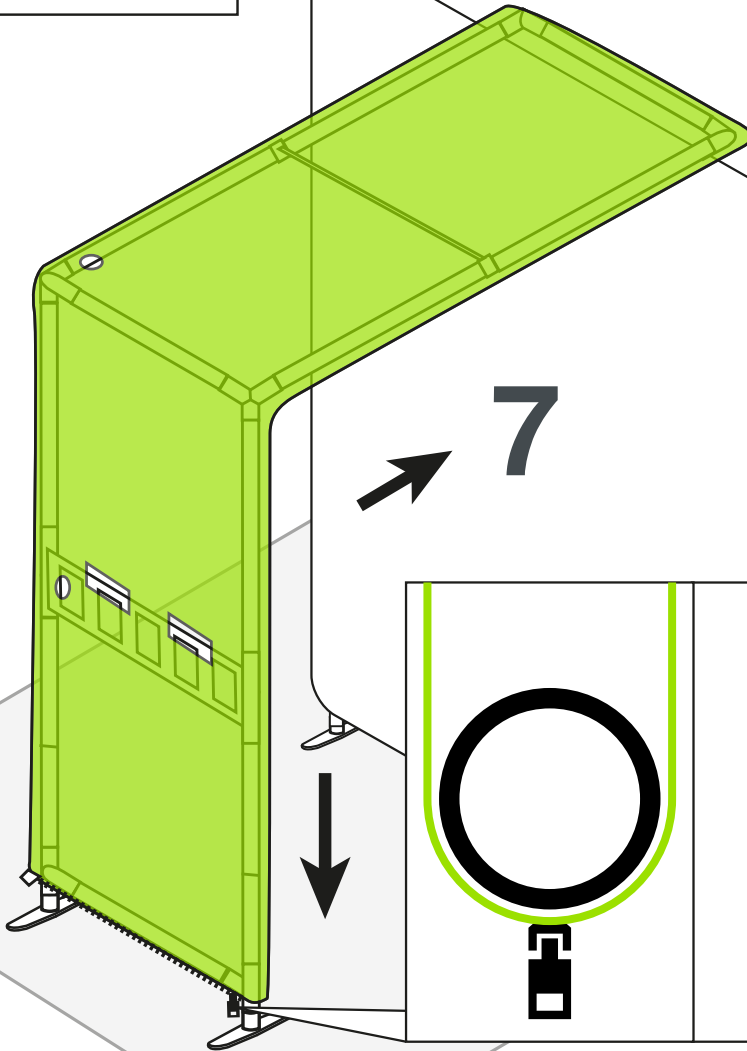

arche contour.3'x8' avec TV / contour.arch 3'x8' with TV

L'arche doit venir s'accrocher à un cadre préalablement monté.
The arch must be attached to a frame that is already set up.

NOTICE DE MONTAGE - SET UP INSTRUCTIONS CADRES - FRAMES

1

2

3

arche contour.3'x8' avec TV / contour.arch 3'x8' with TV

Conseils : utilisez les gants et travaillez sur un emplacement propre.

Tips: Use gloves and work on a clean site.

NOTICE DE MONTAGE - SET UP INSTRUCTIONS VISUEL - GRAPHIC

arche contour.3'x8' avec TV / contour.arch 3'x8' with TV

Conseils : utilisez les gants et travaillez sur un emplacement propre.

Tips: Use gloves and work on a clean site.

NOTICE DE MONTAGE - SET UP INSTRUCTIONS
VISUEL - GRAPHIC

6

7

8

arche contour.3'x8' avec TV / contour.arch 3'x8' with TV

NOTICE DE MONTAGE - SET UP INSTRUCTIONS
TV - TV

1

2

3