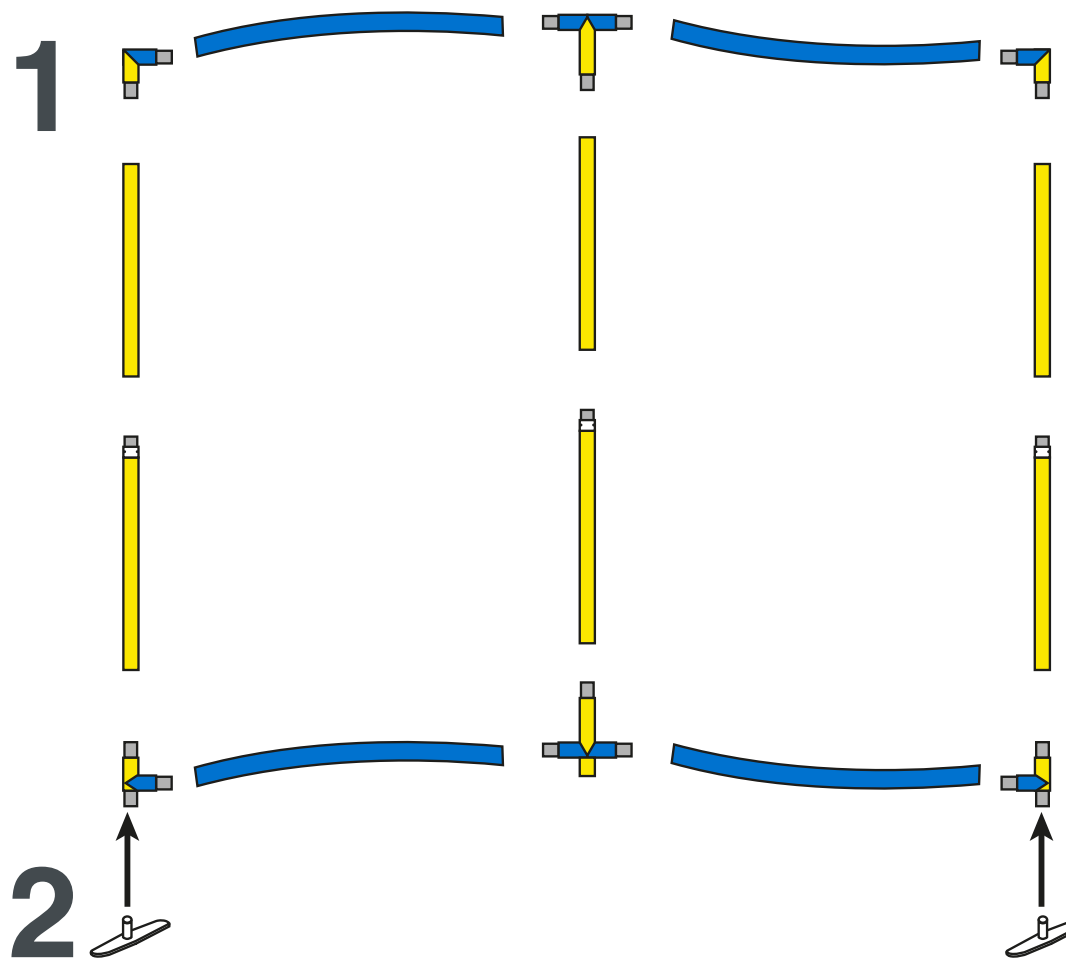

contour. courbe 8'x8' / curved contour. 8'x8'

NOTICE DE MONTAGE - SET UP INSTRUCTIONS

CADRES - FRAME

1

2

contour. courbe 8'x8' en forme de S

S-shaped curved contour. 8'x8'

NOTICE DE MONTAGE - SET UP INSTRUCTIONS

CADRES - FRAME

contour. courbe 8'x8' / curved contour. 8'x8'

Conseils : utilisez les gants et travaillez sur un emplacement propre.

Tips: Use gloves and work on a clean site.

NOTICE DE MONTAGE - SET UP INSTRUCTIONS VISUEL - GRAPHICS

3

Langnette à gauche = Recto
Tab on the left = Front