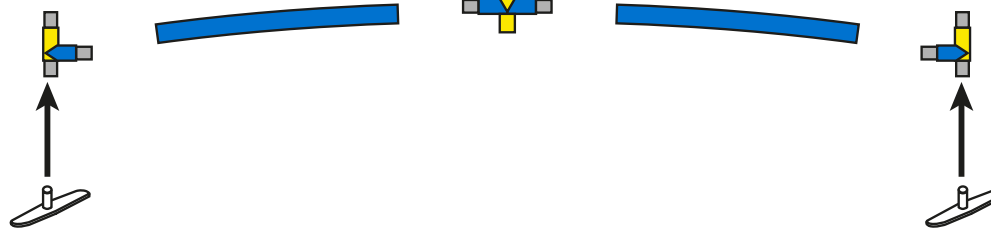

contour. courbe 8'x8' / curved contour. 8'x8'

NOTICE DE MONTAGE - SET UP INSTRUCTIONS

CADRES - FRAME

1

2

contour. courbe 8'x8' en forme de S

S-shaped curved contour. 8'x8'

NOTICE DE MONTAGE - SET UP INSTRUCTIONS

CADRES - FRAME

contour. courbe 8'x8' / curved contour. 8'x8'

Conseils : utilisez les gants et travaillez sur un emplacement propre.

Tips: Use gloves and work on a clean site.

NOTICE DE MONTAGE - SET UP INSTRUCTIONS VISUEL - GRAPHICS

3

Langnette à gauche = Recto
Tab on the left = Front