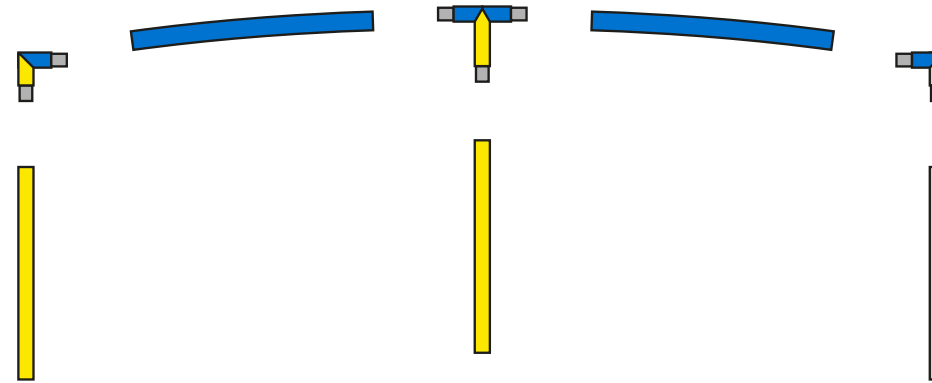

contour. courbe 8'x8' / curved contour. 8'x8'

NOTICE DE MONTAGE - SET UP INSTRUCTIONS

CADRES - FRAME

1

2

contour. courbe 8'x8' en forme de S

S-shaped curved contour. 8'x8'

NOTICE DE MONTAGE - SET UP INSTRUCTIONS

CADRES - FRAME

contour. courbe 8'x8' / curved contour. 8'x8'

Conseils : utilisez les gants et travaillez sur un emplacement propre.

Tips: Use gloves and work on a clean site.

NOTICE DE MONTAGE - SET UP INSTRUCTIONS VISUEL - GRAPHICS

3

Langnette à gauche = Recto
Tab on the left = Front