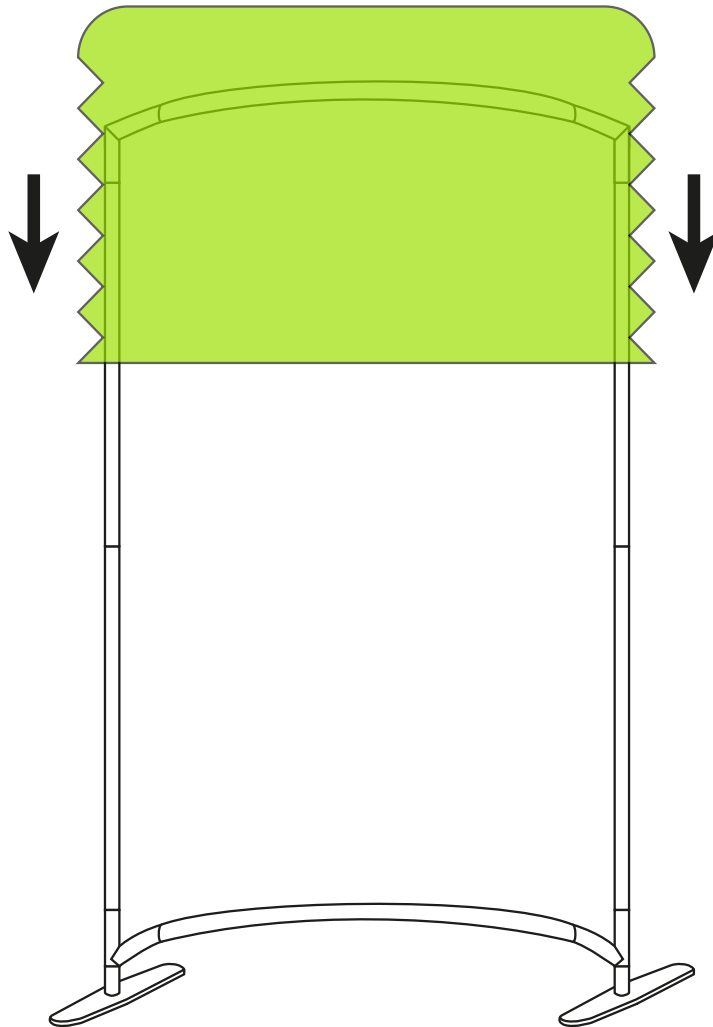

contour. courbe 8'x8' / curved contour. 8'x8'

NOTICE DE MONTAGE - SET UP INSTRUCTIONS

CADRES - FRAME

1

2

contour. courbe 8'x8' en forme de S

S-shaped curved contour. 8'x8'

NOTICE DE MONTAGE - SET UP INSTRUCTIONS

CADRES - FRAME

contour. courbe 8'x8' / curved contour. 8'x8'

Conseils : utilisez les gants et travaillez sur un emplacement propre.

Tips: Use gloves and work on a clean site.

NOTICE DE MONTAGE - SET UP INSTRUCTIONS VISUEL - GRAPHICS

3

Langnette à gauche = Recto
Tab on the left = Front