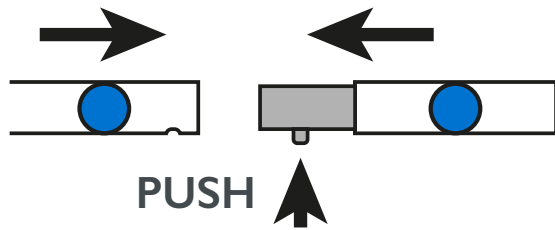

contour. courbe 8'x8' / curved contour. 8'x8'

NOTICE DE MONTAGE - SET UP INSTRUCTIONS

CADRES - FRAME

1

2

contour. courbe 8'x8' en forme de S

S-shaped curved contour. 8'x8'

NOTICE DE MONTAGE - SET UP INSTRUCTIONS

CADRES - FRAME

contour. courbe 8'x8' / curved contour. 8'x8'

Conseils : utilisez les gants et travaillez sur un emplacement propre.

Tips: Use gloves and work on a clean site.

NOTICE DE MONTAGE - SET UP INSTRUCTIONS VISUEL - GRAPHICS

3

Langnette à gauche = Recto
Tab on the left = Front