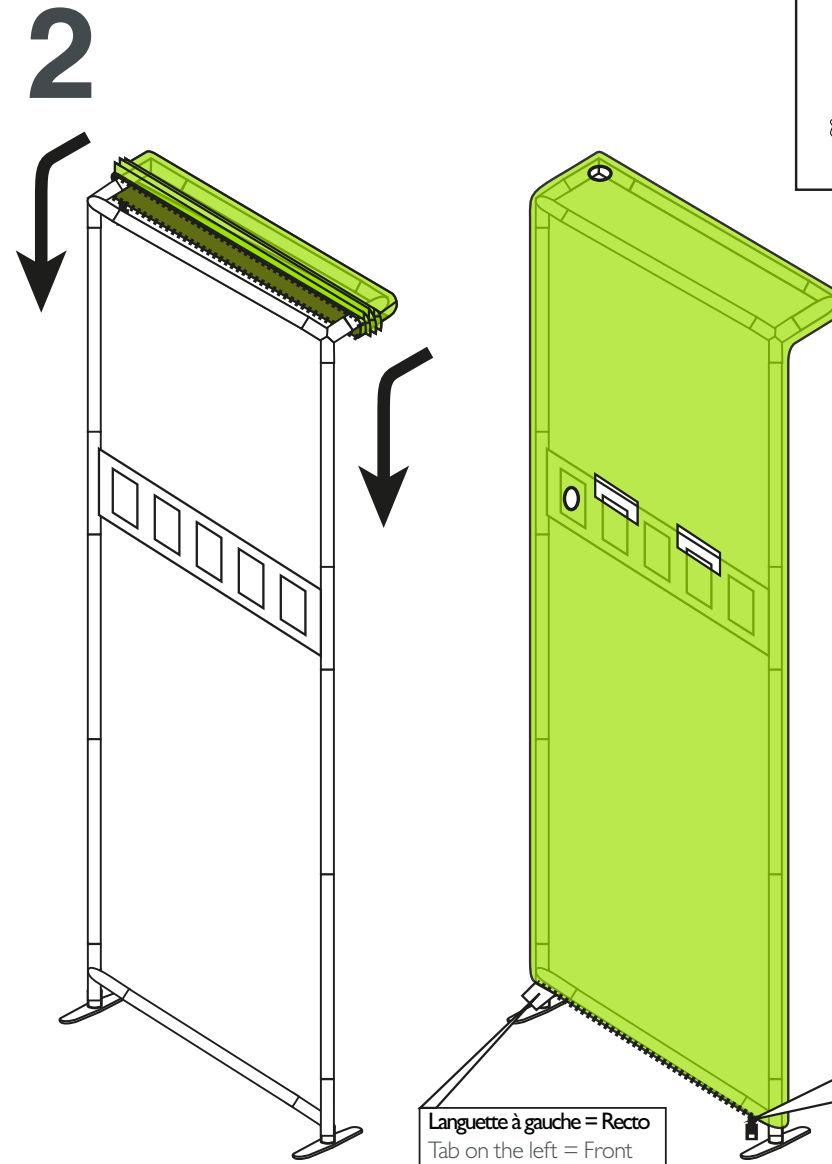

contour.tv 3x8 à angles droits / contour.tv 3x8 with straight angles

NOTICE DE MONTAGE - SET UP INSTRUCTIONS
CADRES / VISUEL - GRAPHICS / FRAME

Conseils : utilisez les gants
et travaillez sur un
emplacement propre.

Tips: Use gloves and work
on a clean site.

contour.tv 3x8 à angles droits / contour.tv 3x8 with straight angles

NOTICE DE MONTAGE - SET UP INSTRUCTIONS
TV - CONNEXION / CONNECTING FRAMES

3

4

5

6