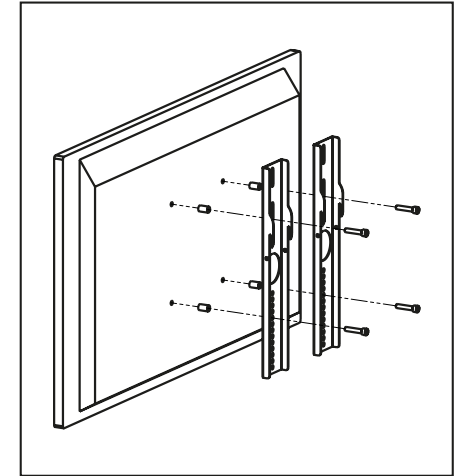

contour.tv 3x8 à angles droits / contour.tv 3x8 with straight angles

NOTICE DE MONTAGE - SET UP INSTRUCTIONS
CADRES / VISUEL - GRAPHICS / FRAME

Conseils : utilisez les gants
et travaillez sur un
emplacement propre.
Tips: Use gloves and work
on a clean site.

contour.tv 3x8 à angles droits / contour.tv 3x8 with straight angles

NOTICE DE MONTAGE - SET UP INSTRUCTIONS
TV - CONNEXION / CONNECTING FRAMES

3

4

5

6