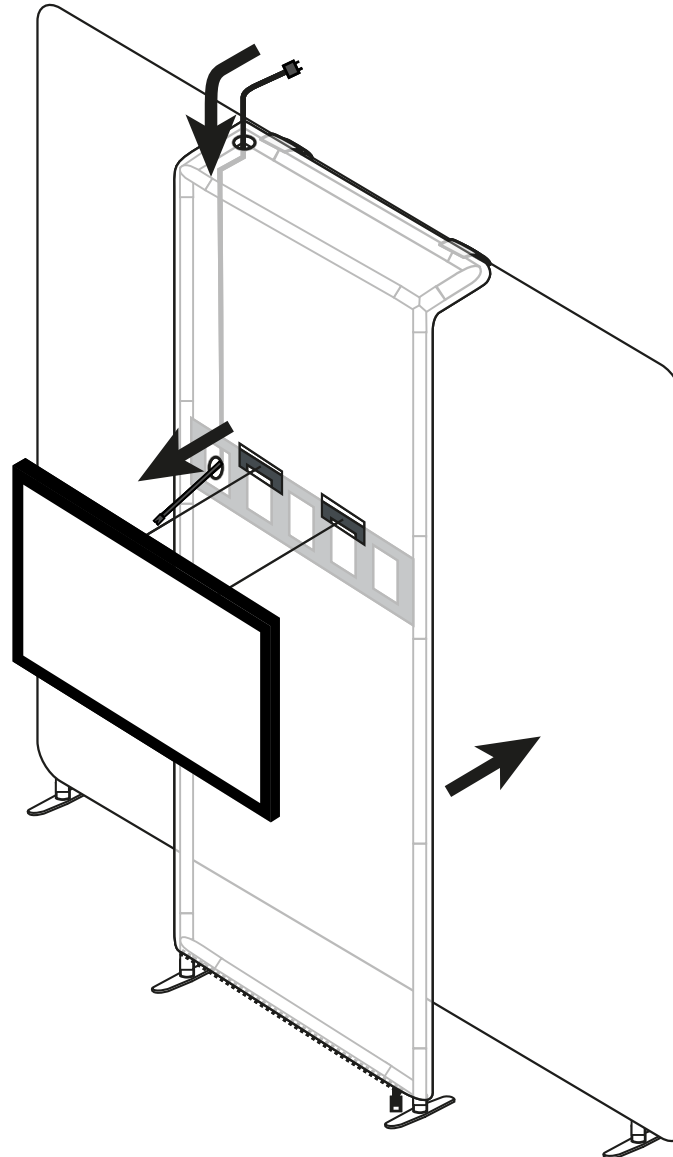

contour.tv 3x8 à angles droits / contour.tv 3x8 with straight angles

NOTICE DE MONTAGE - SET UP INSTRUCTIONS
CADRES / VISUEL - GRAPHICS / FRAME

Conseils : utilisez les gants
et travaillez sur un
emplacement propre.
Tips: Use gloves and work
on a clean site.

contour.tv 3x8 à angles droits / contour.tv 3x8 with straight angles

NOTICE DE MONTAGE - SET UP INSTRUCTIONS
TV - CONNEXION / CONNECTING FRAMES

3

4

5

6