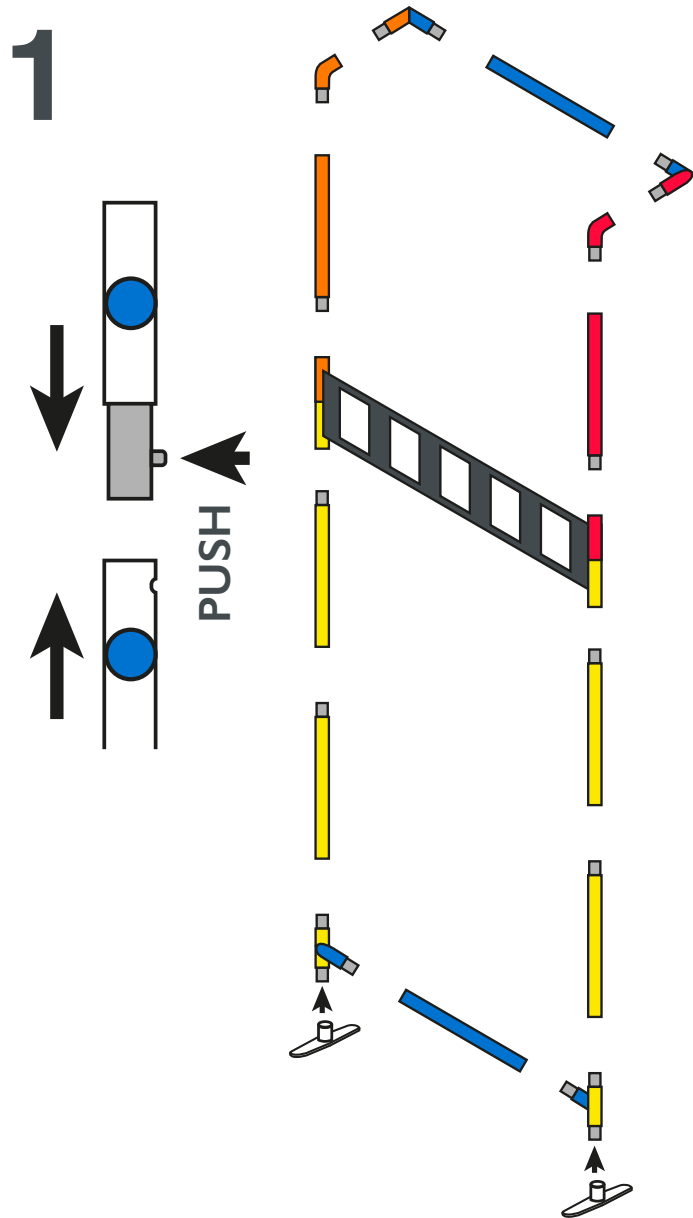

contour.tv 3x8 / contour.tv 3x8

NOTICE DE MONTAGE - SET UP INSTRUCTIONS
CADRES / VISUEL - GRAPHICS / FRAME

Conseils : utilisez les gants
et travaillez sur un
emplacement propre.
Tips: Use gloves and work
on a clean site.

NOTICE DE MONTAGE - SET UP INSTRUCTIONS TV - CONNEXION / CONNECTING FRAMES

3

4

5

6