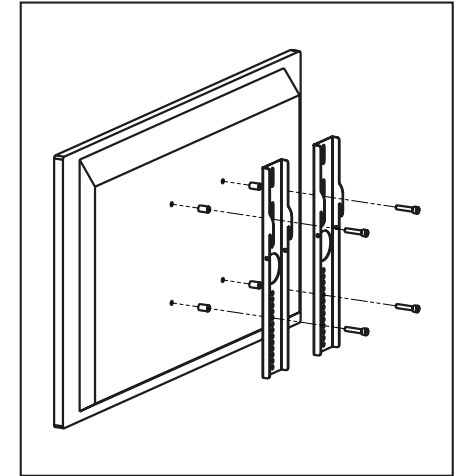

contour.tv 3x8 à angles droits / contour.tv 3x8 with straight angles

NOTICE DE MONTAGE - SET UP INSTRUCTIONS
CADRES / VISUEL - GRAPHICS / FRAME

Conseils : utilisez les gants
et travaillez sur un
emplacement propre.

Tips: Use gloves and work
on a clean site.

contour.tv 3x8 à angles droits / contour.tv 3x8 with straight angles

NOTICE DE MONTAGE - SET UP INSTRUCTIONS
TV - CONNEXION / CONNECTING FRAMES

3

4

5

6