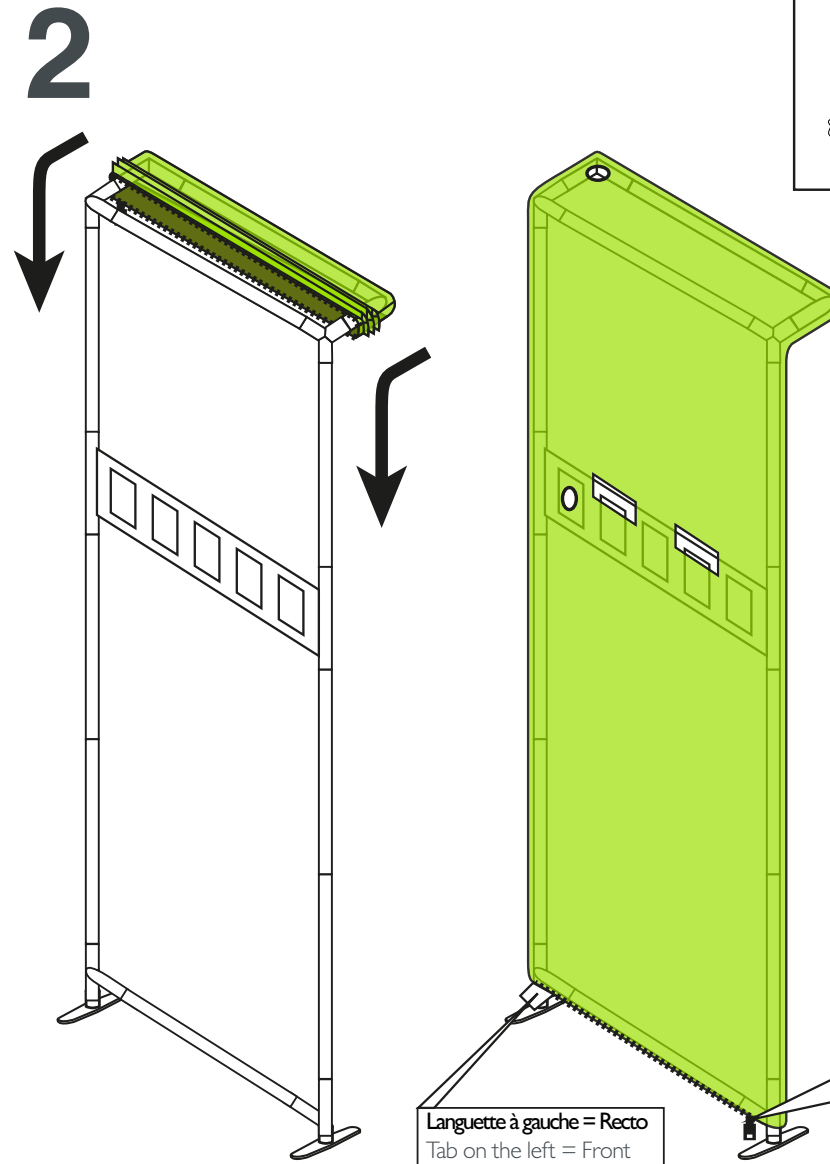

contour.tv 3x8 à angles droits / contour.tv 3x8 with straight angles

NOTICE DE MONTAGE - SET UP INSTRUCTIONS
CADRES / VISUEL - GRAPHICS / FRAME

Conseils : utilisez les gants
et travaillez sur un
emplacement propre.
Tips: Use gloves and work
on a clean site.

contour.tv 3x8 à angles droits / contour.tv 3x8 with straight angles

NOTICE DE MONTAGE - SET UP INSTRUCTIONS
TV - CONNEXION / CONNECTING FRAMES

3

4

5

6