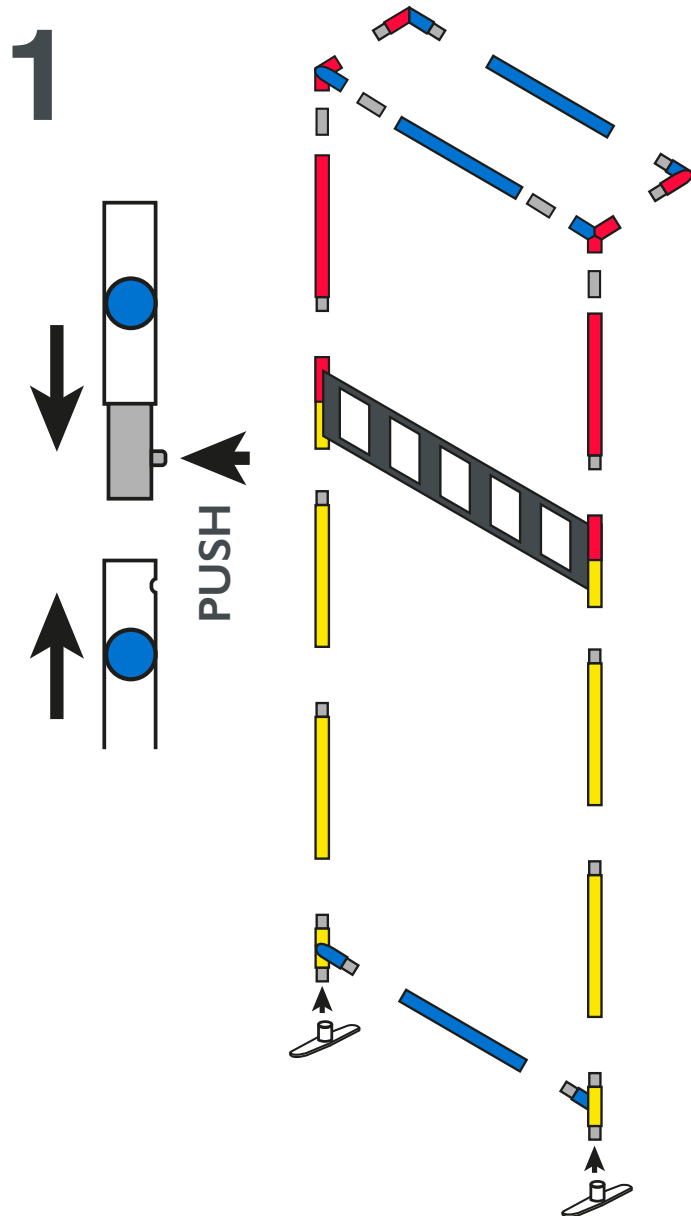

contour.tv 3x8 à angles droits / contour.tv 3x8 with straight angles

NOTICE DE MONTAGE - SET UP INSTRUCTIONS
CADRES / VISUEL - GRAPHICS / FRAME

Conseils : utilisez les gants
et travaillez sur un
emplacement propre.

Tips: Use gloves and work
on a clean site.

contour.tv 3x8 à angles droits / contour.tv 3x8 with straight angles

NOTICE DE MONTAGE - SET UP INSTRUCTIONS
TV - CONNEXION / CONNECTING FRAMES

3

4

5

6