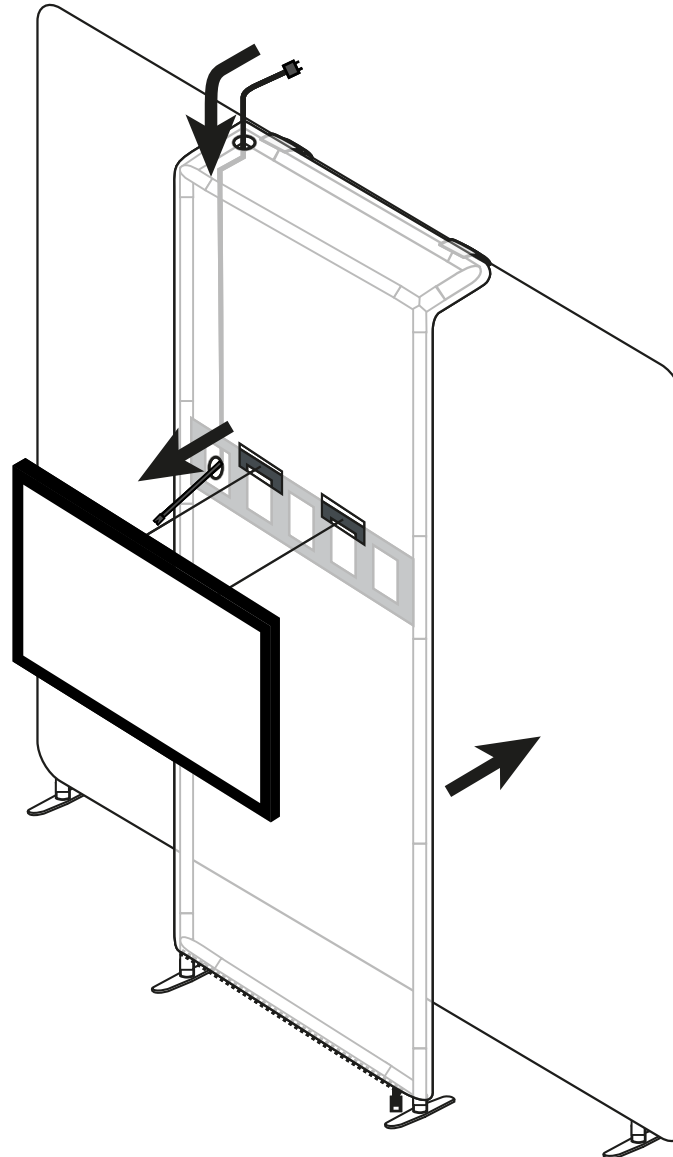

contour.tv 3x8 à angles droits / contour.tv 3x8 with straight angles

NOTICE DE MONTAGE - SET UP INSTRUCTIONS
CADRES / VISUEL - GRAPHICS / FRAME

Conseils : utilisez les gants
et travaillez sur un
emplacement propre.

Tips: Use gloves and work
on a clean site.

contour.tv 3x8 à angles droits / contour.tv 3x8 with straight angles

NOTICE DE MONTAGE - SET UP INSTRUCTIONS
TV - CONNEXION / CONNECTING FRAMES

3

4

5

6