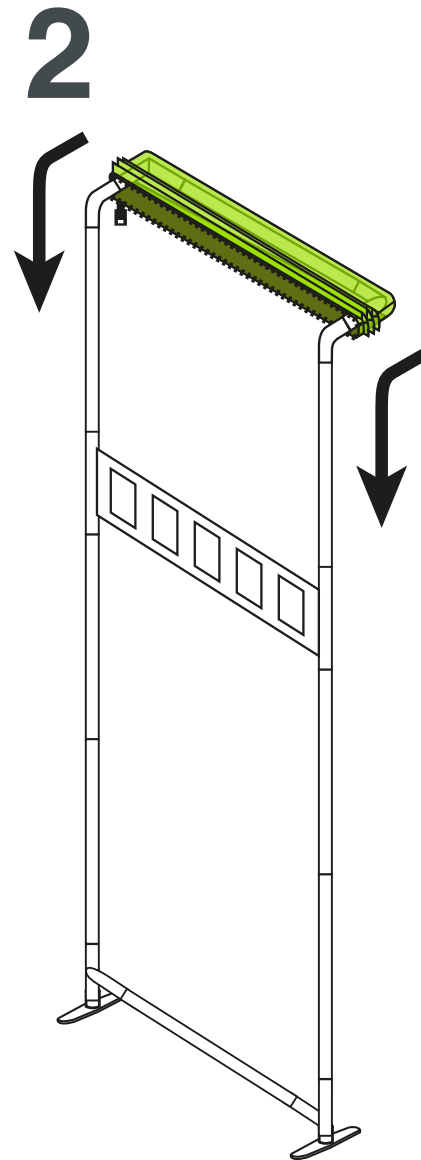

contour.tv 3x8 / contour.tv 3x8

NOTICE DE MONTAGE - SET UP INSTRUCTIONS
CADRES / VISUEL - GRAPHICS / FRAME

Conseils : utilisez les gants
et travaillez sur un
emplacement propre.
Tips: Use gloves and work
on a clean site.

NOTICE DE MONTAGE - SET UP INSTRUCTIONS TV - CONNEXION / CONNECTING FRAMES

3

4

5

6