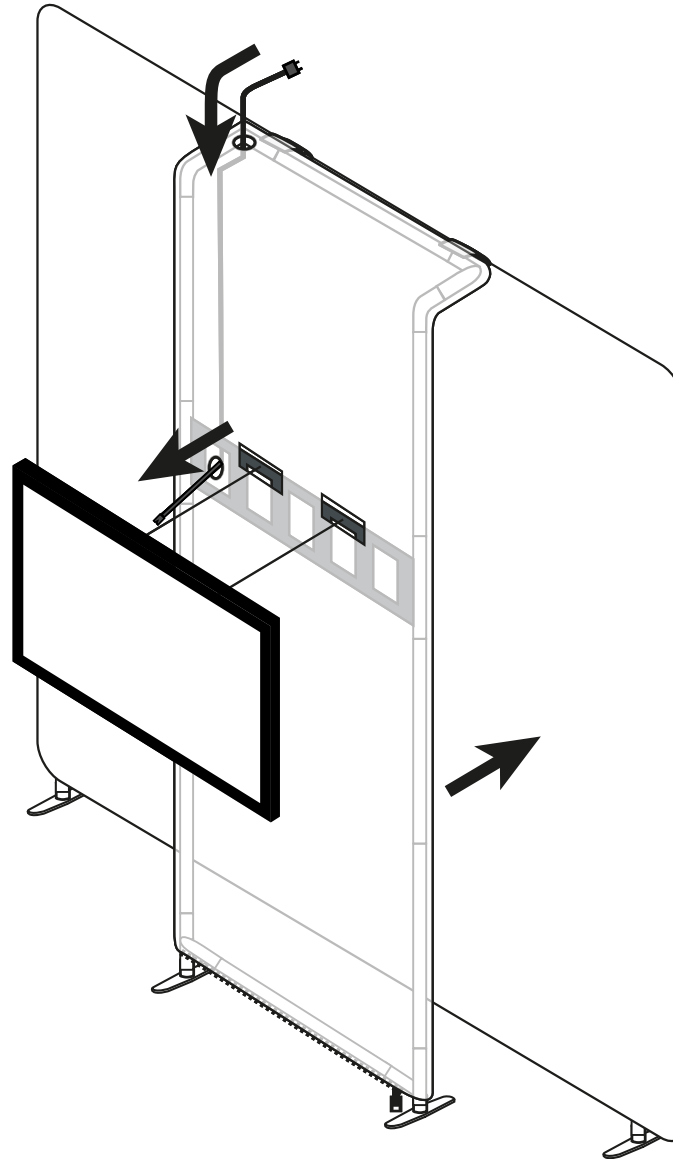

contour.tv 3x8 / contour.tv 3x8

NOTICE DE MONTAGE - SET UP INSTRUCTIONS
CADRES / VISUEL - GRAPHICS / FRAME

Conseils : utilisez les gants
et travaillez sur un
emplacement propre.
Tips: Use gloves and work
on a clean site.

NOTICE DE MONTAGE - SET UP INSTRUCTIONS TV - CONNEXION / CONNECTING FRAMES

3

4

5

6