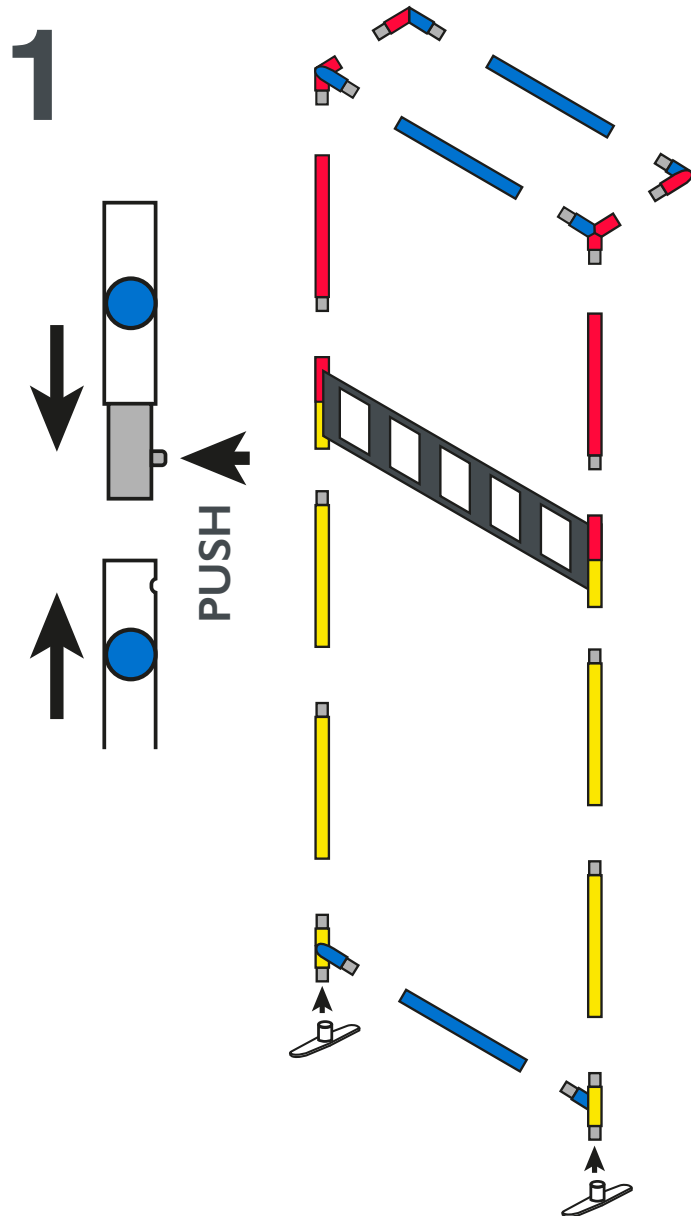

contour.tv 3x8 à angles droits / contour.tv 3x8 with straight angles

NOTICE DE MONTAGE - SET UP INSTRUCTIONS
CADRES / VISUEL - GRAPHICS / FRAME

Conseils : utilisez les gants
et travaillez sur un
emplacement propre.
Tips: Use gloves and work
on a clean site.

contour.tv 3x8 à angles droits / contour.tv 3x8 with straight angles

NOTICE DE MONTAGE - SET UP INSTRUCTIONS
TV - CONNEXION / CONNECTING FRAMES

3

4

5

6