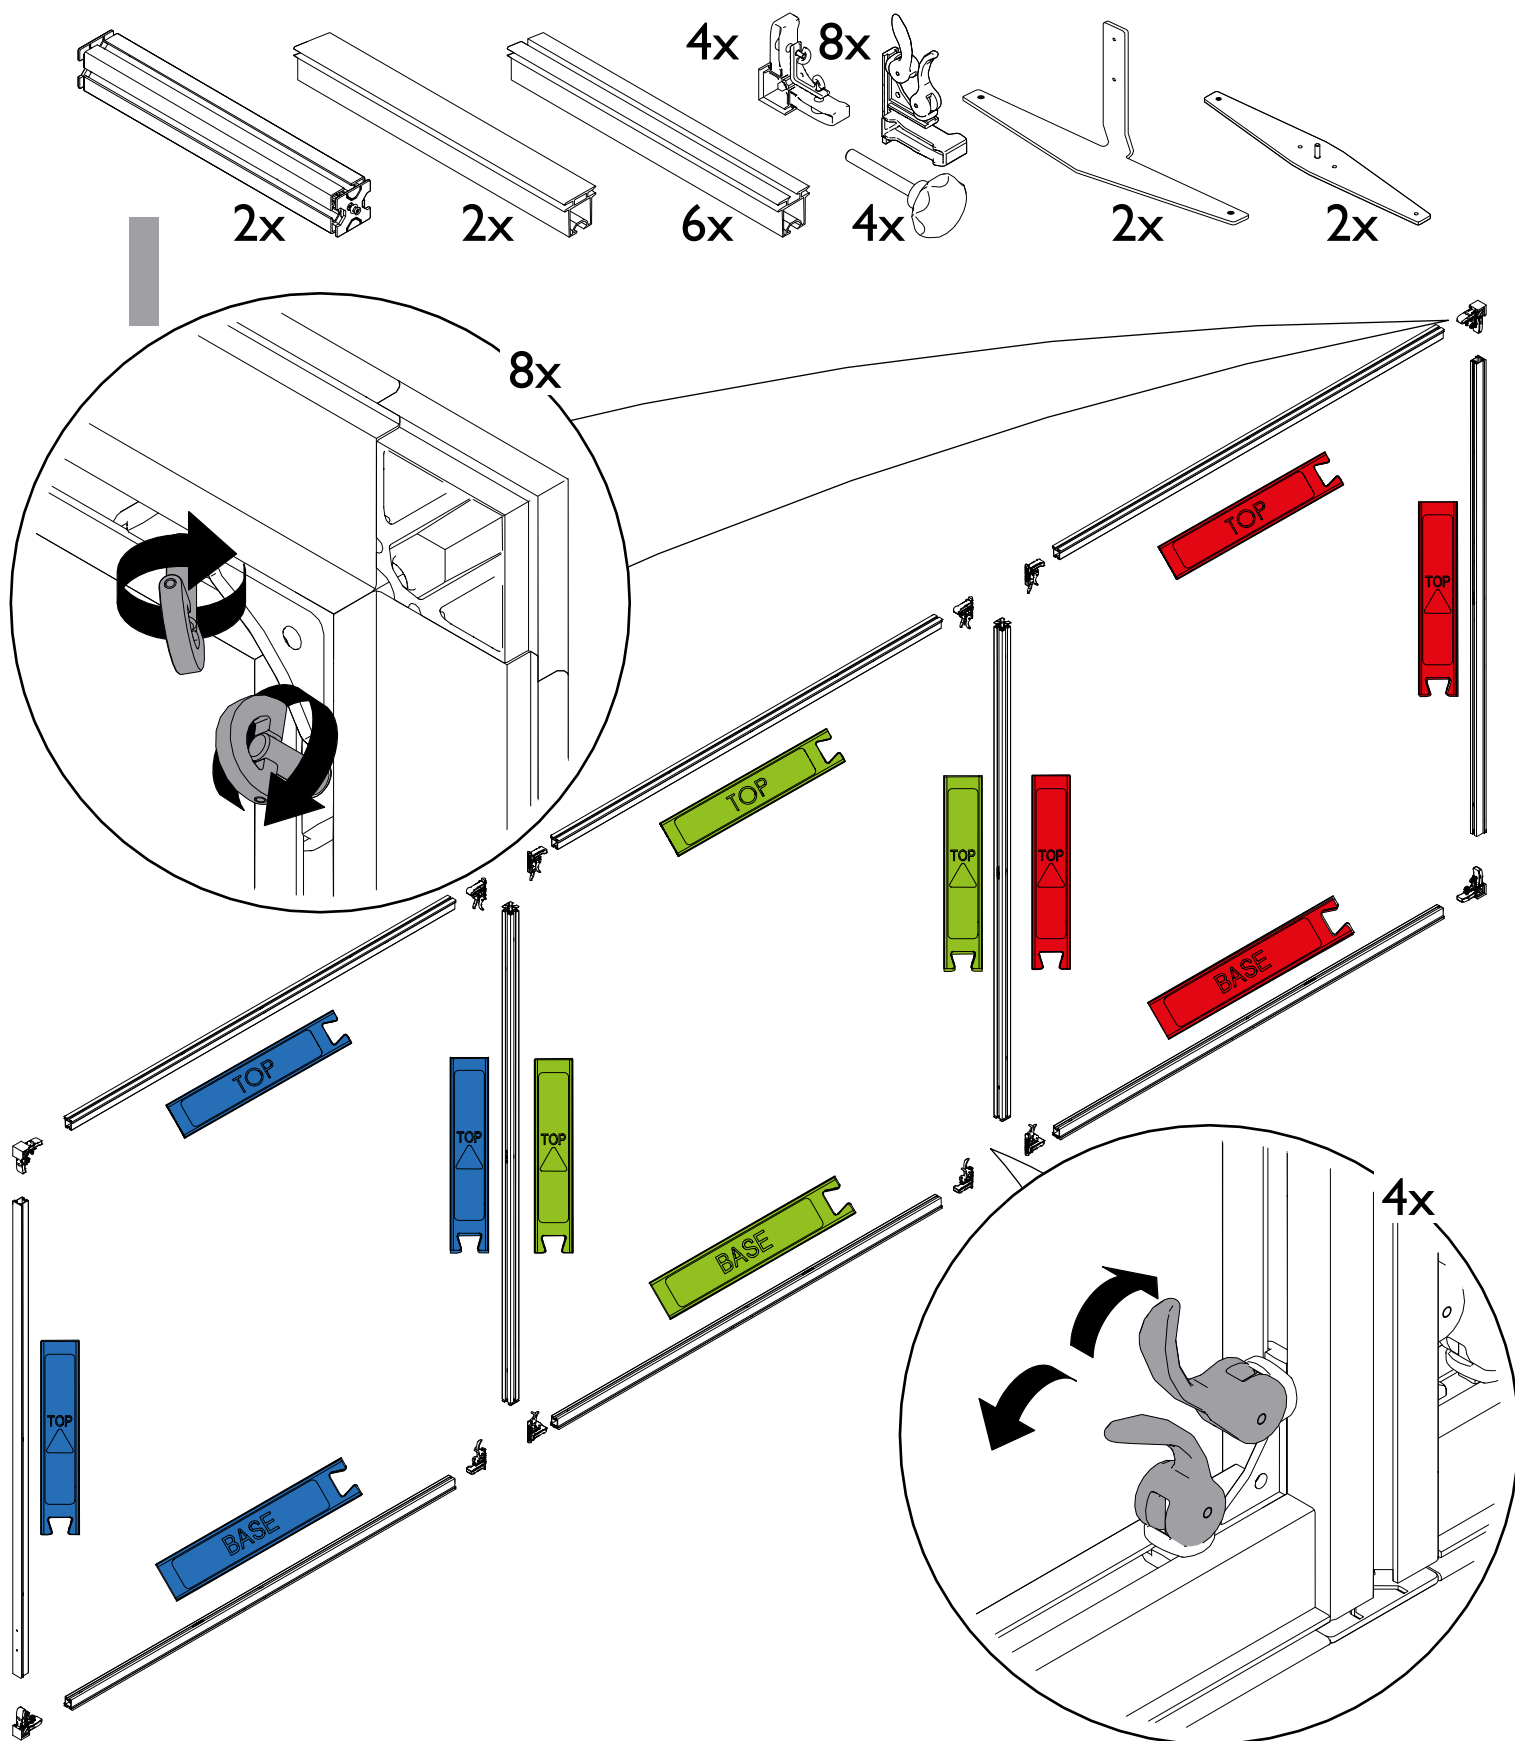

# panoramic<sup>®</sup>

full visual system

cadre sédentaire autoportant / sedentary freestanding frame  
selbststehender rahmen / cuadro sedentario autoportante

**5000 < L < 7500 mm**

2

#### INSTRUCTIONS D'ASSEMBLAGE - A LIRE AVANT D'ASSEMBLER

S'assurer d'être sur une surface plane et dégagée.

- ⚠ Manipuler les profilés aluminium avec précaution : leurs extrémités peuvent être coupantes.

Ne pas poser le visuel sur une surface salissante.

#### INSTRUCCIONES DE MONTAJE - LEER ANTES DE ENSAMBLAR

Realice el montaje en un espacio plano y despejado.

- ⚠ Manipule los perfiles de aluminio con cuidado: sus extremidades pueden cortar.

No coloque la tela en superficies que la pueden ensuciar.