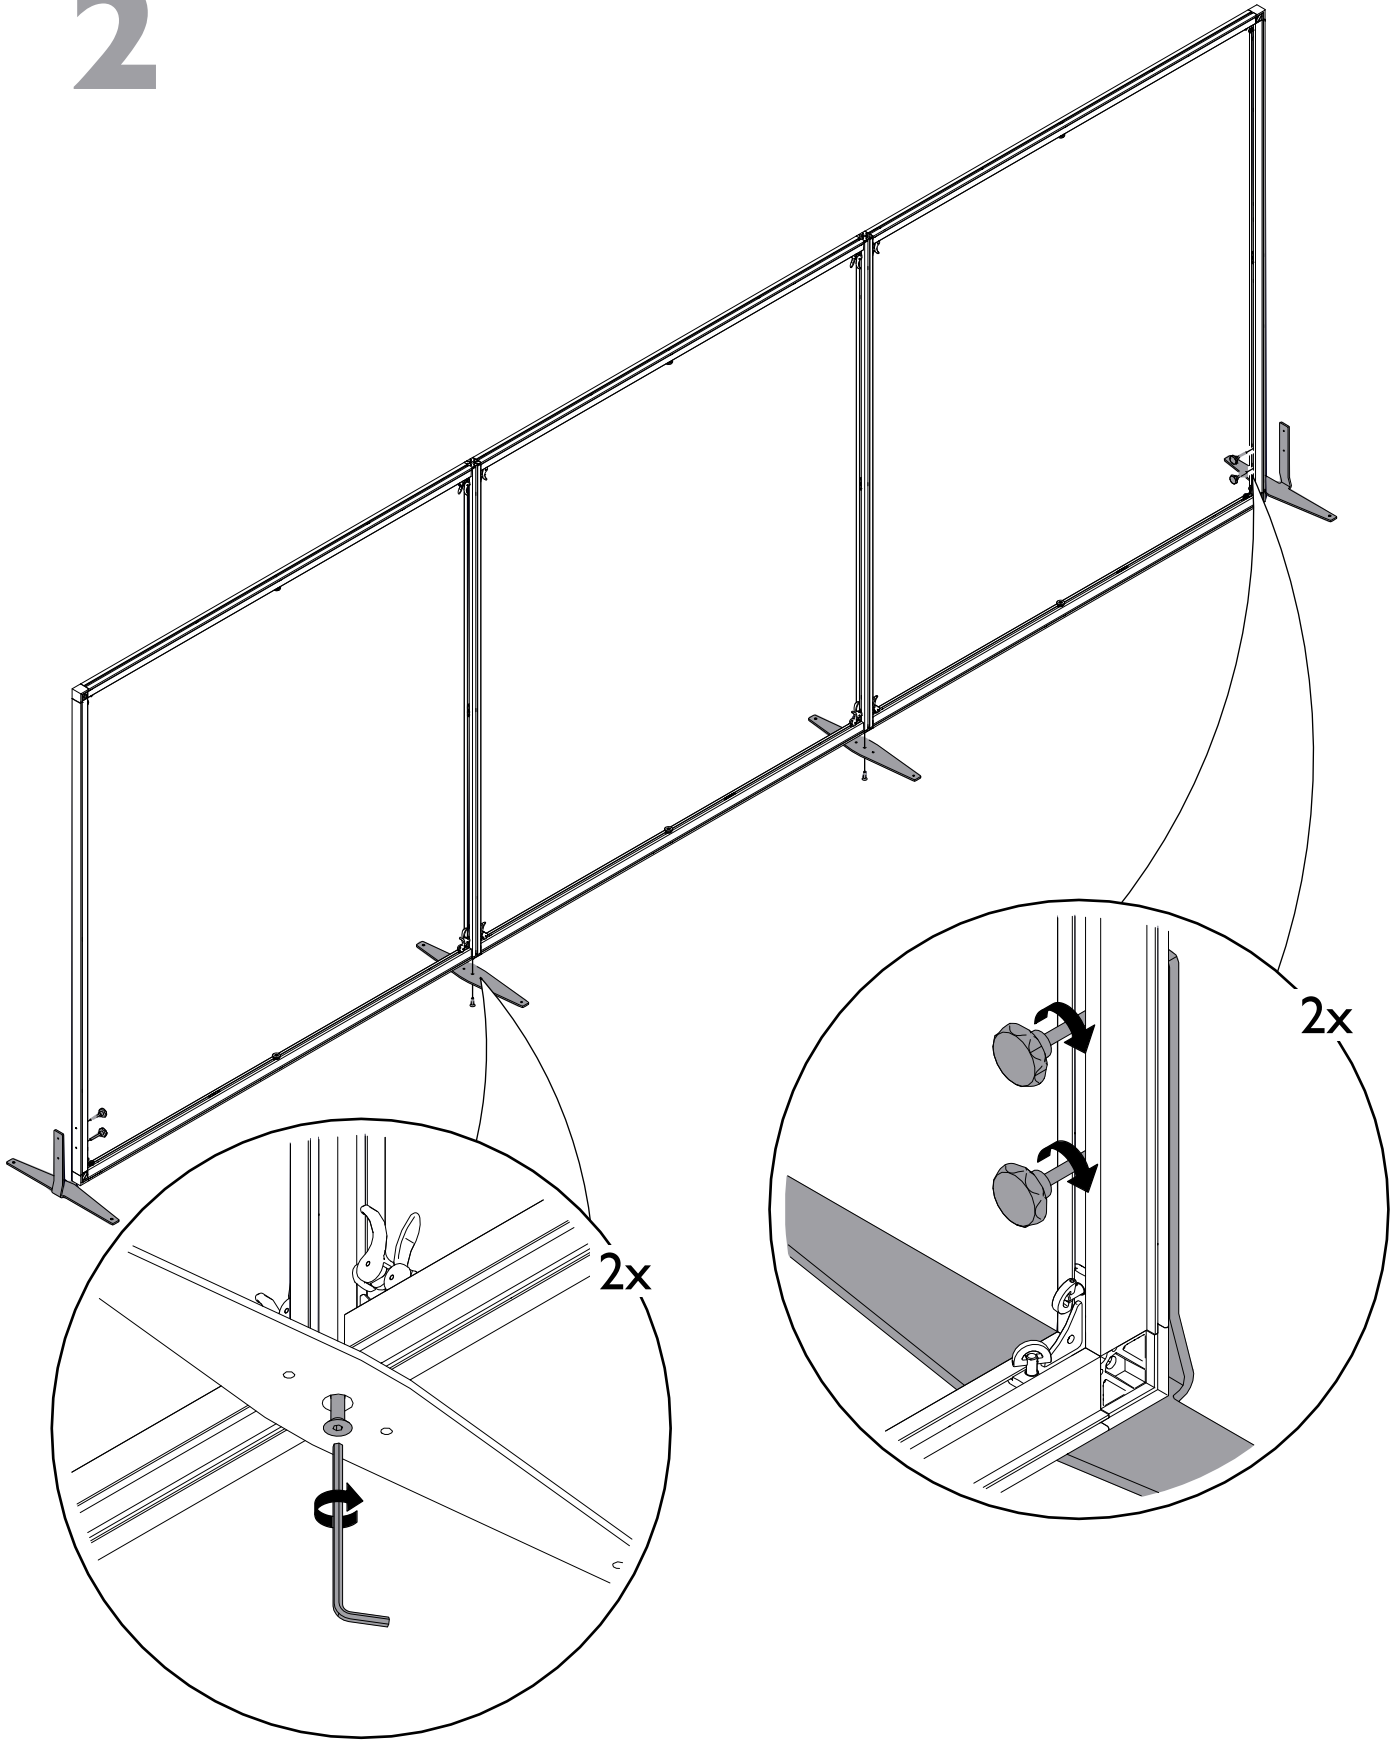

# panoramic<sup>®</sup>

full visual system

cadre sédentaire autoportant / sedentary freestanding frame  
selbststehender rahmen / cuadro sedentario autoportante

**5000 < L < 7500 mm**

2

#### INSTRUCTIONS D'ASSEMBLAGE - A LIRE AVANT D'ASSEMBLER

S'assurer d'être sur une surface plane et dégagée.

- ⚠ Manipuler les profilés aluminium avec précaution : leurs extrémités peuvent être coupantes.

Ne pas poser le visuel sur une surface salissante.

#### AUFBAUANLEITUNG - BITTE VOR DEM AUFBAU LESEN

Die Aufbaufläche sollte eben und frei sein.

- ⚠ Behandeln Sie die Aluminiumprofile mit Vorsicht: die Enden können scharfkantig sein.

Legen Sie die Drucke nicht auf eine schmutzige Oberfläche.