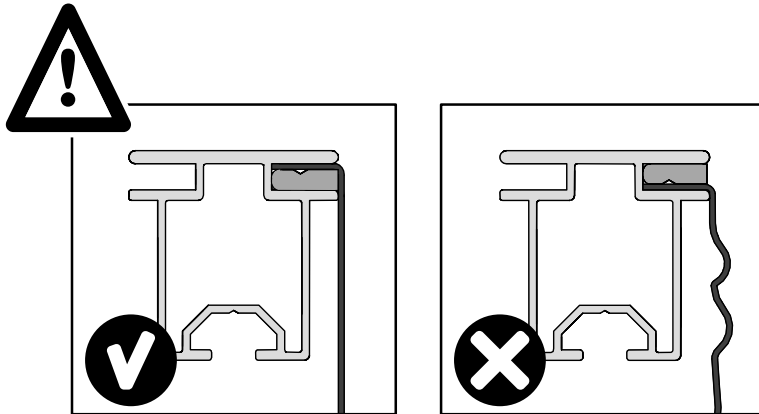

# panoramic<sup>®</sup>

full visual system

cadre sédentaire autoportant / sedentary freestanding frame  
selbststehender rahmen / cuadro sedentario autoportante

**5000 < L < 7500 mm**

2

#### INSTRUCTIONS D'ASSEMBLAGE - A LIRE AVANT D'ASSEMBLER

S'assurer d'être sur une surface plane et dégagée.

- ⚠ Manipuler les profilés aluminium avec précaution : leurs extrémités peuvent être coupantes.

#### INSTRUCCIONES DE MONTAJE - LEER ANTES DE ENSAMBLAR

Realice el montaje en un espacio plano y despejado.

- ⚠ Manipule los perfiles de aluminio con cuidado: sus extremidades pueden cortar.

No coloque la tela en superficies que la pueden ensuciar.