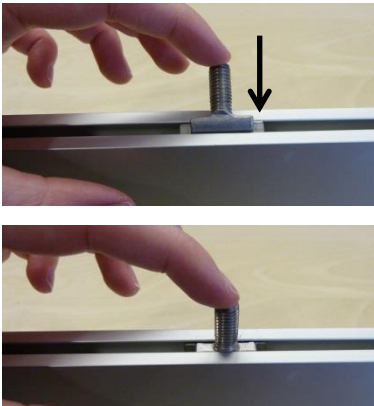

ACE013-01 : kit d'élingage pour Skywall avec mousqueton

Poids supporté par kit : maxi 90kg

Composition du kit

1 x

1 x

1 x

Assemblage du kit

1