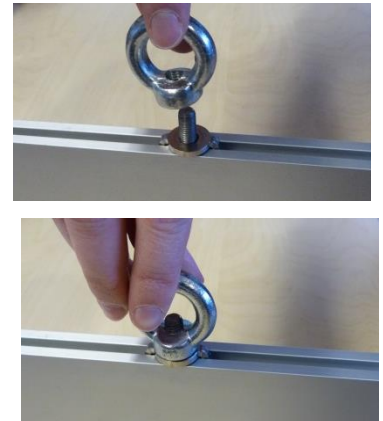

ACE013-01 : kit d'élingage pour Skywall avec mousqueton

Poids supporté par kit : maxi 90kg

Composition du kit

1 x

1 x

1 x

Assemblage du kit

1

2

3

4

5