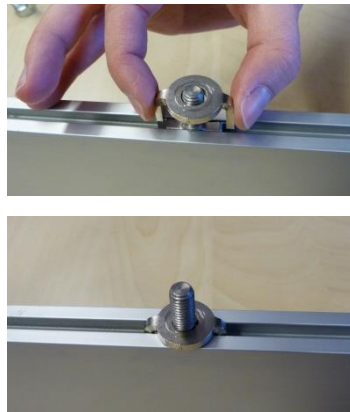

ACE013-01 : kit d'élingage pour Skywall avec mousqueton

Poids supporté par kit : maxi 90kg

Composition du kit

1 x

1 x

1 x

Assemblage du kit

1

2

3

4

5