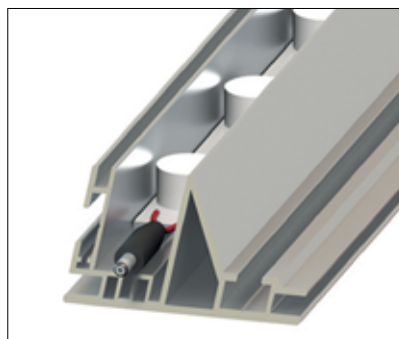

Caisson lumineux panoramique®
pour encore plus d'impact ! lightbox

Brand

Mascara

Lorem ipsum dolor sit amet.

Cras dapibus. Vivamus elementum
semper nisl. Aenean vulputate eleifend tellus.

Maccenas tempus, tellus eget
Quisque rutrum. Aenean imperdiet.

panoramic® lightbox pour encore plus d'impact !

PRODUITS
FABRIQUÉS EN
FRANCE

Cadres décoration tissu

panoramic.lightbox est un caisson lumineux nouvelle génération : profilés en aluminium, barrettes de LED, visuel imprimé sur tissu. Le rendu est élégant et optimal.

La lumière se diffuse de façon homogène, le visuel s'accroche à la structure grâce à un joint en silicone : montage et démontage sont simples, rapides, et peuvent être faits de façon autonome.

Grâce à ses équerres d'angle, panoramic.lightbox offre une finition parfaite, sans aucune fuite de lumière.

4

Communiquez aux endroits stratégiques, sans contrainte

Cadres décoration tissu

Compact et léger, il se place aux endroits les plus stratégiques.

panoramic.lightbox est disponible en version simple ou double-face, en profilé aluminium gris anodisé, blanc et en version cadre autoportant ou mural. Il s'intégrera ainsi facilement dans tous vos espaces. Il se monte rapidement, sans expertise, à l'aide d'une clé Allen fournie avec le kit.