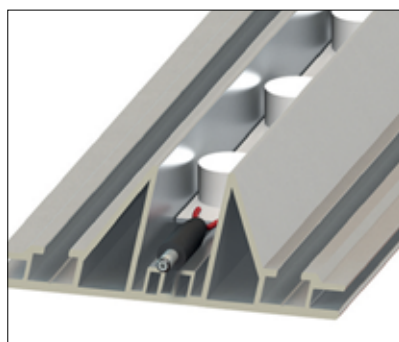

panoramic® lightbox pour encore plus d'impact !

PRODUITS
FABRIQUÉS EN
FRANCE

Cadres décoration tissu

panoramic.lightbox est un caisson lumineux nouvelle génération : profilés en aluminium, barrettes de LED, visuel imprimé sur tissu. Le rendu est élégant et optimal.

La lumière se diffuse de façon homogène, le visuel s'accroche à la structure grâce à un joint en silicone : montage et démontage sont simples, rapides, et peuvent être faits de façon autonome.

Grâce à ses équerres d'angle, panoramic.lightbox offre une finition parfaite, sans aucune fuite de lumière.

4

Communiquez aux endroits stratégiques, sans contrainte

Cadres décoration tissu

Compact et léger, il se place aux endroits les plus stratégiques.

panoramic.lightbox est disponible en version simple ou double-face, en profilé aluminium gris anodisé, blanc et en version cadre autoportant ou mural. Il s'intégrera ainsi facilement dans tous vos espaces. Il se monte rapidement, sans expertise, à l'aide d'une clé Allen fournie avec le kit.