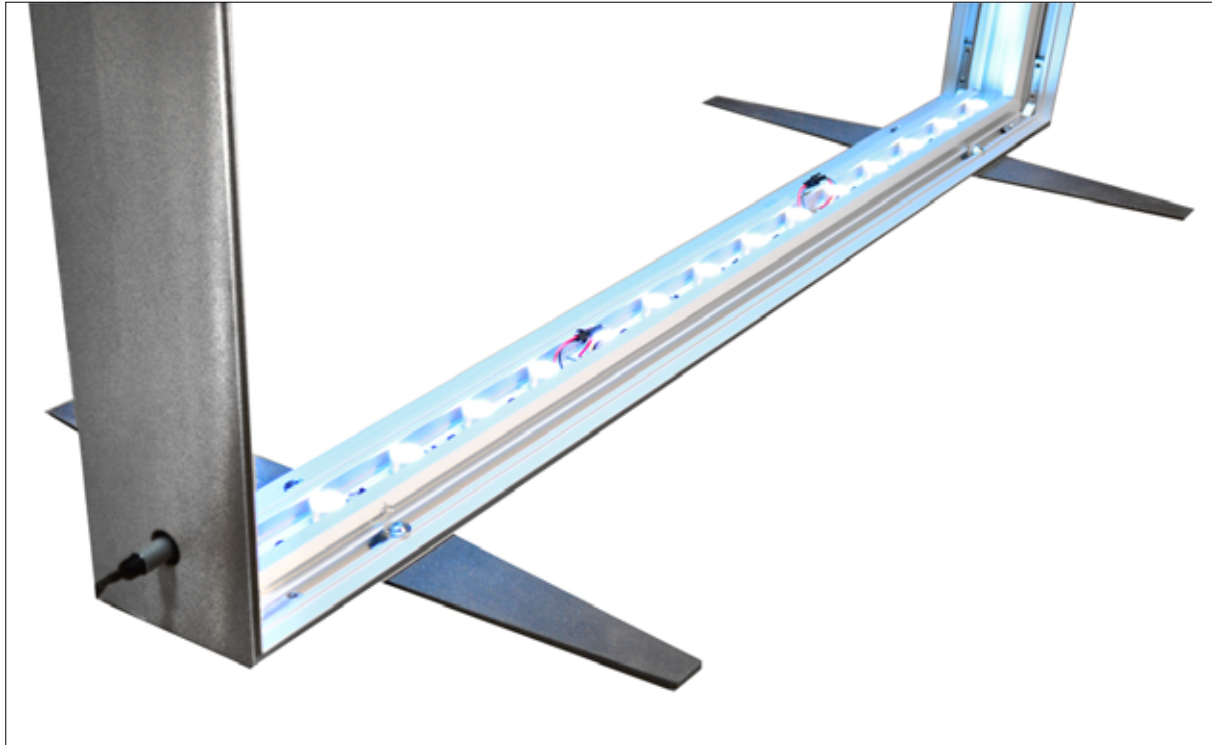

7 Soyez éco-responsable

panoramic.lightbox est doté d'un système d'éclairage écologique, faible consommation énergétique (60W pour un caisson 1x2 m). La durée de vie garantie des LED est de 2 ans.

De plus, la solution s'adapte très facilement à l'évolution de votre communication, les visuels étant interchangeable.

Les profilés en aluminium et les visuels imprimés sur tissu rendent la solution légère et facilement transportable : moins de 20 kg pour un caisson 1x2 m.