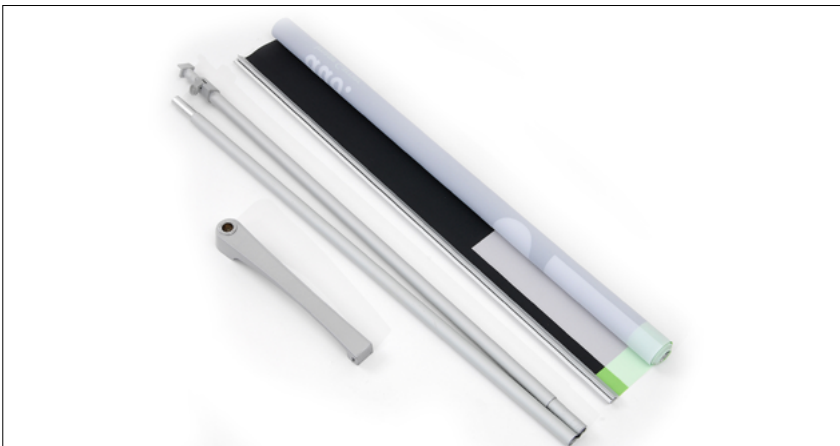

Sa structure dissimulée garantit un message avec encore plus d'impact.

Son visuel en tissu imprimé par sublimation apporte une finition haut de gamme.

Son encombrement minimal en fait votre compagnon de route idéal !

3

lite.banner, une structure invisible pour un visuel impactant

Roll-ups et kakémonos

Structure légère en "L" avec base stable et design.

Encombrement minimal pour le transport et le stockage.

4

lite.banner, une structure invisible pour un visuel impactant

Roll-ups et kakémonos

Montage très simple sans outil.

Le mât télescopique permet de l'assembler facilement tout en garantissant un visuel parfaitement droit et tendu.

5

lite.banner, une structure invisible pour un visuel impactant

Roll-ups et kakémonos

Transport facile :

2 kg pour un **lite.banner** 600 (structure + visuel), livré dans sa housse de transport résistante et imperméable dédiée

Option : spot.LED 50W.

6

Formats standard et caractéristiques techniques