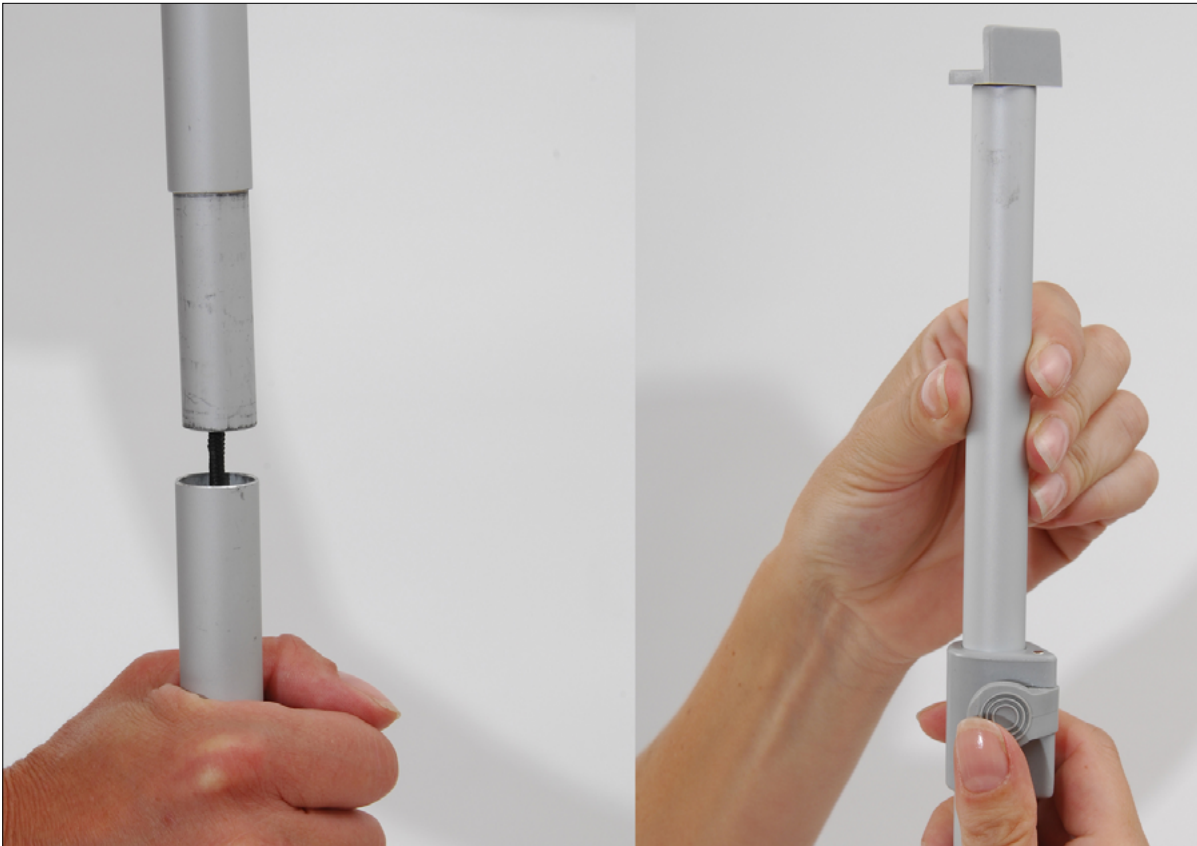

Sa structure dissimulée garantit un message avec encore plus d'impact.

Son visuel en tissu imprimé par sublimation apporte une finition haut de gamme.

Son encombrement minimal en fait votre compagnon de route idéal !

3

lite.banner, une structure invisible pour un visuel impactant

Roll-ups et kakémonos

Structure légère en "L" avec base stable et design.

Encombrement minimal pour le transport et le stockage.

4

lite.banner, une structure invisible pour un visuel impactant

Roll-ups et kakémonos

Montage très simple sans outil.

Le mât télescopique permet de l'assembler facilement tout en garantissant un visuel parfaitement droit et tendu.

5

lite.banner, une structure invisible pour un visuel impactant

Roll-ups et kakémonos

Transport facile :

2 kg pour un **lite.banner** 600 (structure + visuel), livré dans sa housse de transport résistante et imperméable dédiée

Option : spot.LED 50W.

6

Formats standard et caractéristiques techniques