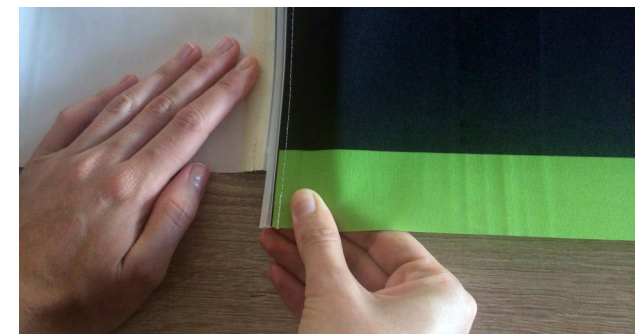

Système ECI