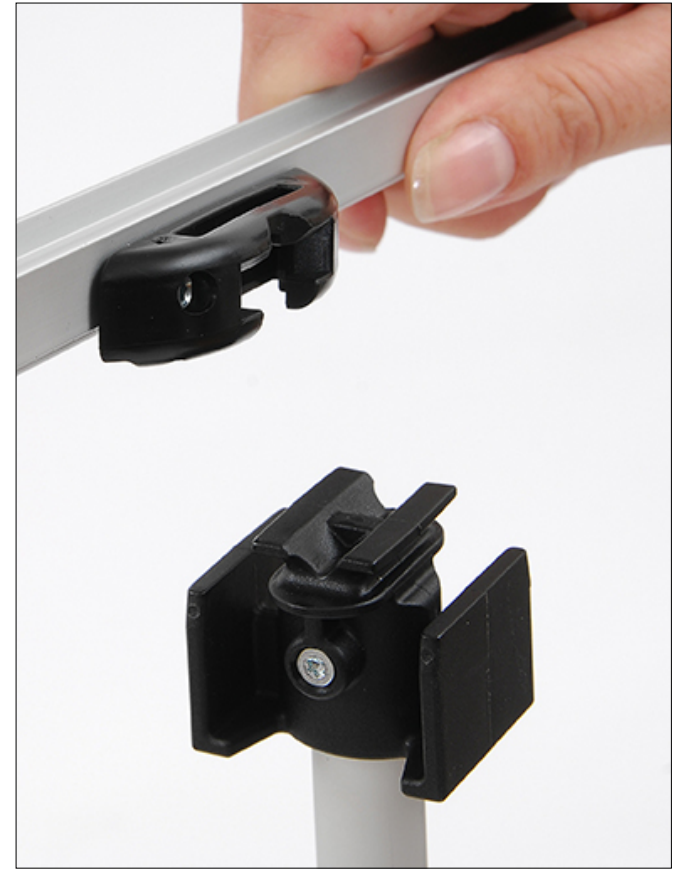

# 2 **sprint.**, le kakémono le plus polyvalent !

**sprint.** est le kakémono “couteau suisse” : hauteur ajustable en haut et en bas, visuel recto ou recto-verso, spot optionnel.

Il accepte tous les média du marché, y compris ceux en tissu imprimé par sublimation.

**sprint.** est disponible pour un affichage simple ou double-face, existe en 4 largeurs pour une hauteur ajustable jusqu’à 2,9 m.

# 3 **sprint.**, le kakémono le plus polyvalent !

Roll-ups et kakémonos

Hauteur du visuel ajustable (jusqu'à 2,9 mètres) grâce à la bague réglable et au mât télescopique.

Montage facile et automatique : 3 pieds liés par un élastique.