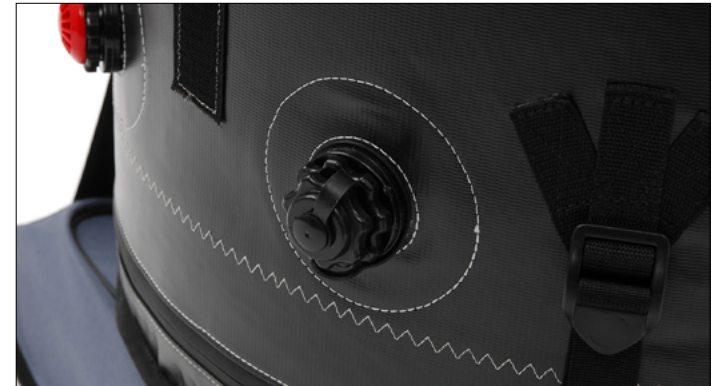

Son visuel enfilé comme une chaussette sur la structure gonflable est imprimé par sublimation sur textile.

totem.air est disponible en 2 m et 3 m, il est ultra-léger (de 1,5 kg à 3,5 kg), ce qui le rend parfaitement maniable et manipulable, en autonomie.

3

totem.air, le seul totem léger et 100% autonome !

Communication extérieure

totem.air résiste à des vents de plus de 70 km/h et aux conditions les plus extrêmes.

Le sac de lestage couplé au kit de sangles et au kit de piquets à frapper permet un lestage des plus efficaces.

4

totem.air, le seul totem léger et 100% autonome !

Communication extérieure

totem.air se monte et se démonte très simplement : il se gonfle en seulement 2 minutes à l'aide d'une pompe électrique de 220V.

5

totem.air, le seul totem léger et 100% autonome !

Communication extérieure

totem.air dispose d'une platine en bois (diamètre 515 mm) pour lester et stabiliser.

Sac de lestage, kits de 4 sangles, kit de 4 piquets à frapper pour une utilisation optimale et sécurisée de la structure.