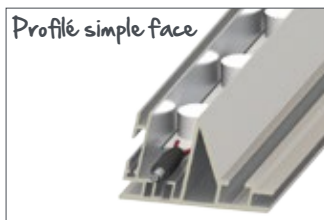

panoramic®  
lightbox

Caisson lumineux : encore plus d'impact

Plus d'infos

- + Diffusion homogène de la lumière
- + Rendu des couleurs imbattable grâce à l'impression sur tissu par sublimation
- + Environnemental : système d'éclairage LED à faible consommation énergétique
- + Adapté aux conditions de l'exposition, de l'événementiel et à l'aménagement de boutiques
- + Intégration parfaite aux stands panoramic

## lightbox.

Caisson mural lumineux

MURAL

H/L	800	1000	2000	3000
1000	762 €	827 €	1 520 €	2 275 €
1500	858 €	934 €	1 686 €	2 496 €
2000	965 €	1 052 €	1 865 €	2 728 €
2500	1 059 €	1 156 €	2 029 €	2 947 €

Simple ou double face