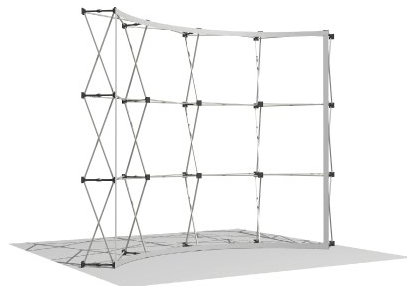

☐ 4x3

* Pour les dimensions reportez-vous à la page détails techniques