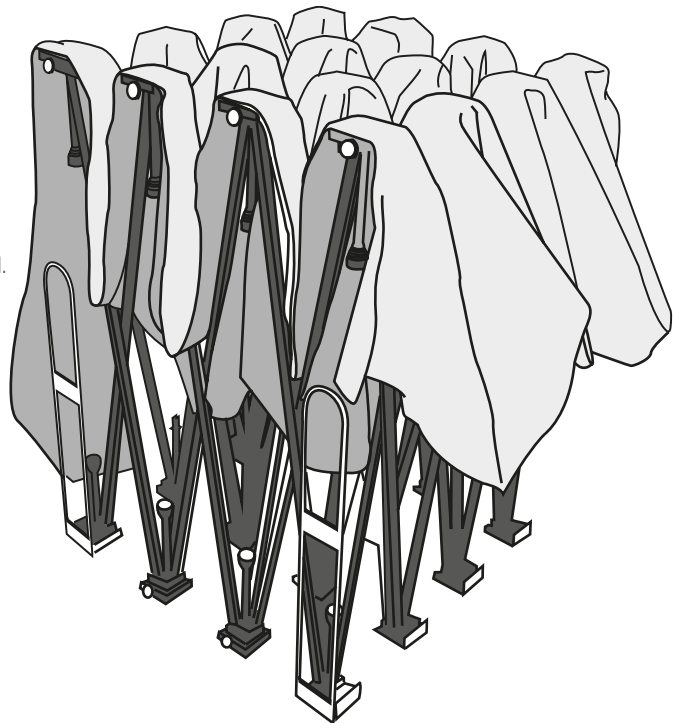

### **Le stand grand format le plus simple à monter :**

Le visuel en tissu reste attaché à la structure même quand celle-ci est fermée.

La structure du **virage.** est équipée de pastilles auto-agrippantes qui garantissent une accroche parfaite du visuel.

### **Rendu exceptionnel de votre image :**

**virage.** vous offre un mur d'image sans raccord réalisé en impression par sublimation textile au rendu de couleurs exceptionnel.

La toile se tend automatiquement pour révéler une image parfaitement lisse et sans pli.

### **Transportable et adaptable :**

**virage.** est disponible avec deux solutions de transport :

un sac de transport à roulettes ou un container qui se transforme en comptoir.

Les pieds réglables stabilisent la structure sur n'importe quel type de surface.

## 5 bonnes raisons de choisir le **virage**.

---

- 1. Simple** : Le visuel en tissu reste attaché à la structure même quand celle-ci est fermée.
- 2. Pratique** : La structure du Virage est équipée de pastilles auto-agrippantes qui garantissent une accroche parfaite du visuel.
- 3. Esthétique** : Toujours impeccable, le visuel se lave à 30°, conserve ses couleurs éclatantes et reste parfaitement tendu.
- 4. Ingénieux** : le visuel se tend automatiquement pour révéler une image parfaitement lisse et sans pli.
- 5. Plus léger** et plus facile à monter qu'un stand parapluie traditionnel.