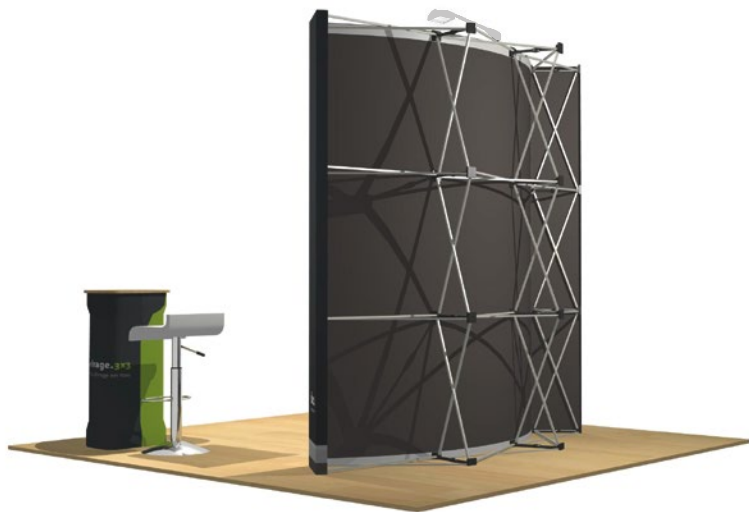

La nouvelle génération de stand parapluie

Comparaison du stand **virage.** avec un stand parapluie traditionnel comprenant des barres magnétiques et des visuels en papier encapsulé

COMPAREZ !	virage.	STAND PARAPLUIE TRADITIONNEL
POIDS	15,4 Kg	30 Kg
NOMBRE DE PIÈCES	1 (structure & visuel)	12 (1 structure + 6 barres magnétique + 5 visuels)
VISUEL INTERCHANGEABLE	OUI	OUI
TEMPS DE MONTAGE	2 minutes	16 minutes
COÛT D'UTILISATION (Exemple: Paris/Bordeaux par Chronopost)	48€	96€
TRANSPORT	Ultra nomade (TGV, métro...)	Nomade (voiture...)
LONGÉVITÉ	Importante car moins fragile (visuel tissu)	Moyenne (papier encapsulé)
ÉCOLOGIQUE	Pas de plastification, impression certifiée imprim'vert, encre à base aqueuse (98% eau), visuel recyclable en fin de vie. Consomme moins de CO2 lors du transport	Plastification des visuels 75% d'énergie consommée en plus que le textile sur l'ensemble du cycle de vie (audit EVEA-conseil)