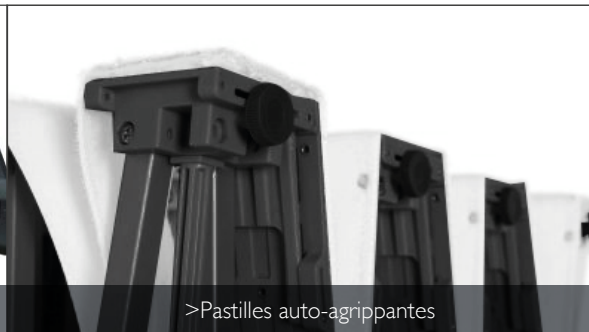

La différence est dans les détails