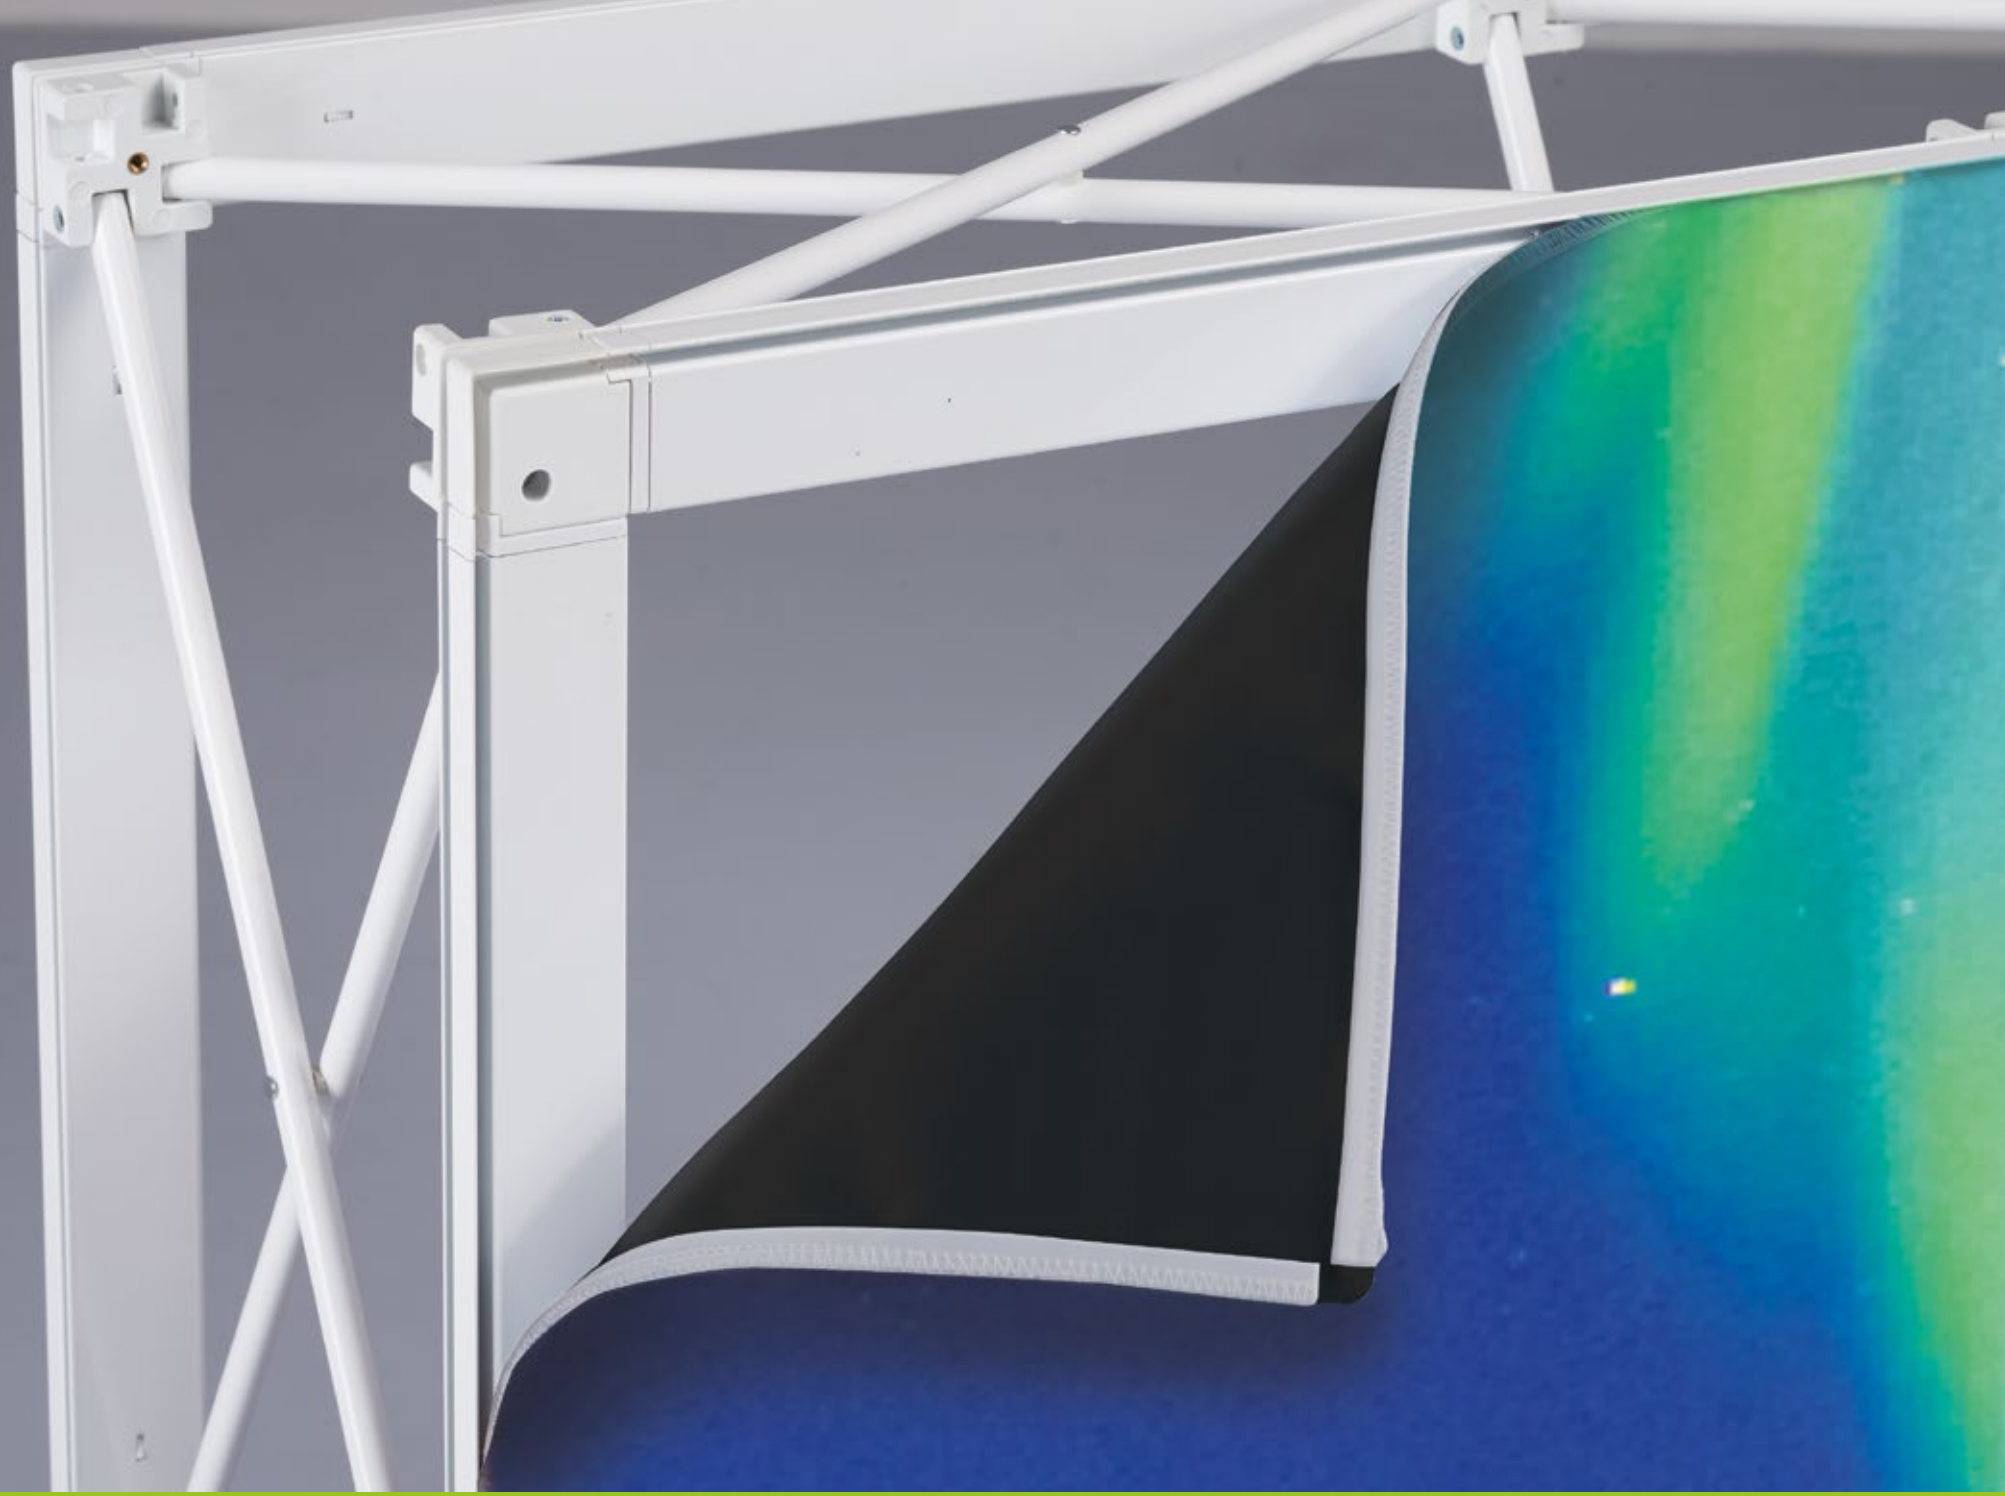

Stands parapluie & murs d'images

4

xperience. La finition impeccable du stand dans un pop-up tissu

Murs d'images droits

La structure pop-up se déploie en quelques secondes, les barres d'angles se clipent sur les bords, permettant l'insertion du visuel avec joint silicone. Il est ainsi parfaitement tendu et ajusté à la structure.

Murs d'images courbes

xperience. existe aussi en version courbe. Le principe de montage est le même que le format droit, avec une courbure offrant plus de possibilité de design !

Murs d'images lumineux

xperience. existe aussi en version lumineuse, avec une structure pop-up dédiée. Très faciles et rapides à installer, les rideaux de LED s'accrochent aux ciseaux de cette structure. La lumière se diffuse de façon homogène.

6

Principe de montage

xperience. est composé d'une structure pop-up en aluminium à laquelle viennent s'ajouter des barres d'angles pouvant accueillir un visuel avec joint silicone.

Le pop-up est facile à monter : moins de 10 minutes pour xperience 3x3 ! Le visuel, imprimé sur tissu par sublimation, est parfaitement ajusté à la structure, offrant un rendu très qualitatif.

Structure complète livrée dans un seul sac

Cadre pop-up

Connecteurs mécaniques

Barres rainurées qui se clipsent sur la structure

Double rainure sur une même barre

Habillage face avant + 2 retours

Options de visuels