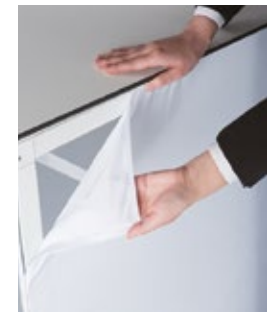

16 **xperience.** comptoir

Stands parapluie & murs d'images

xperience.comptoir

Structure recto avec 1 étagère et 1 plateau
+ visuel face avant avec 2 retours
+ sac de transport

Achat

412 €

Dimensions :

L100 x P38 x H100 cm

39.5" L x 15" P x 39.5" H