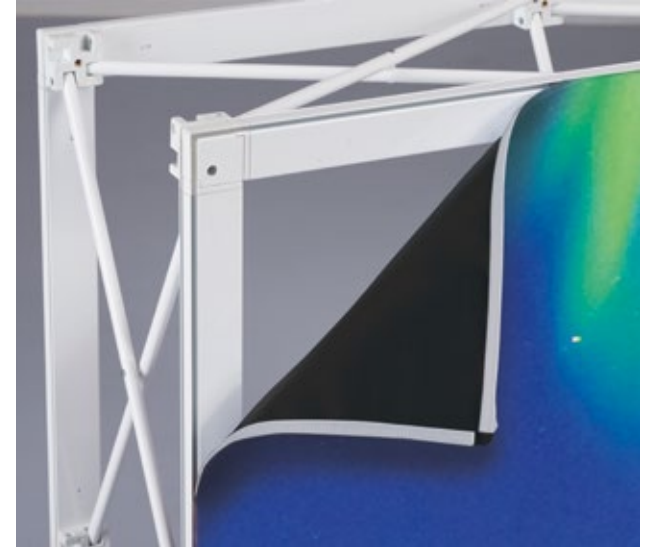

Stands parapluie & murs d'images

4

xperience. La finition impeccable du stand dans un pop-up tissu

Murs d'images droits

La structure pop-up se déploie en quelques secondes, les barres d'angles se clipent sur les bords, permettant l'insertion du visuel avec joint silicone. Il est ainsi parfaitement tendu et ajusté à la structure.

Murs d'images courbes

xperience. existe aussi en version courbe. Le principe de montage est le même que le format droit, avec une courbure offrant plus de possibilité de design !

Murs d'images lumineux

xperience. existe aussi en version lumineuse, avec une structure pop-up dédiée. Très faciles et rapides à installer, les rideaux de LED s'accrochent aux ciseaux de cette structure. La lumière se diffuse de façon homogène.

6

Principe de montage

xperience. est composé d'une structure pop-up en aluminium à laquelle viennent s'ajouter des barres d'angles pouvant accueillir un visuel avec joint silicone.

Le pop-up est facile à monter : moins de 10 minutes pour xperience 3x3 ! Le visuel, imprimé sur tissu par sublimation, est parfaitement ajusté à la structure, offrant un rendu très qualitatif.

Structure complète livrée dans un seul sac

Cadre pop-up

Connecteurs mécaniques

Barres rainurées qui se clipsent sur la structure

Double rainure sur une même barre

Habillage face avant + 2 retours

Options de visuels