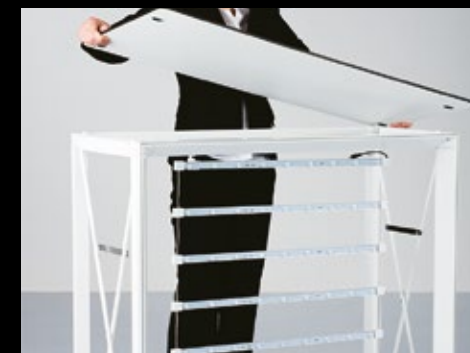

17 **xperience.** comptoir lumineux avec rideau de LED

Stands parapluie & murs d'images

xperience.comptoir lumineux

Structure recto-verso avec 1 plateau et 1 rideau de LED 1x1 + visuel face avant lumineux + 2 retours opaques + 1 visuel verso opaque blanc + sac de transport

Achat

1 018 €

Dimensions :

L100 x P40 x H100 cm

39.5" L x 16" P x 39.5" H