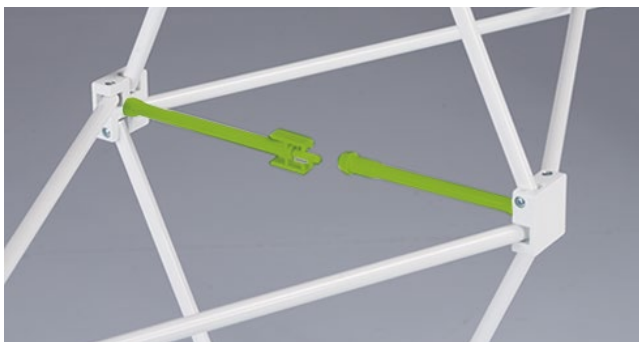

Stands parapluie & murs d'images

4

xperience. La finition impeccable du stand dans un pop-up tissu

Murs d'images droits

La structure pop-up se déploie en quelques secondes, les barres d'angles se clipent sur les bords, permettant l'insertion du visuel avec joint silicone. Il est ainsi parfaitement tendu et ajusté à la structure.

Murs d'images courbes

xperience. existe aussi en version courbe. Le principe de montage est le même que le format droit, avec une courbure offrant plus de possibilité de design !

Murs d'images lumineux

xperience. existe aussi en version lumineuse, avec une structure pop-up dédiée. Très faciles et rapides à installer, les rideaux de LED s'accrochent aux ciseaux de cette structure. La lumière se diffuse de façon homogène.

6

Principe de montage

xperience. est composé d'une structure pop-up en aluminium à laquelle viennent s'ajouter des barres d'angles pouvant accueillir un visuel avec joint silicone.

Le pop-up est facile à monter : moins de 10 minutes pour xperience 3x3 ! Le visuel, imprimé sur tissu par sublimation, est parfaitement ajusté à la structure, offrant un rendu très qualitatif.

Structure complète livrée dans un seul sac

Cadre pop-up

Connecteurs mécaniques

Barres rainurées qui se clipsent sur la structure

Double rainure sur une même barre

Habillage face avant + 2 retours

Options de visuels