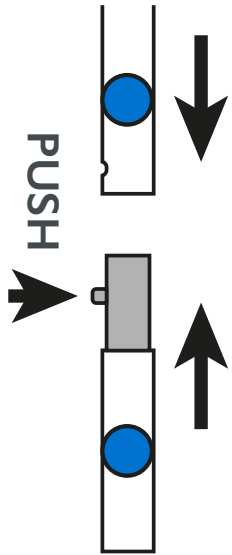

# contour.wave 8'x8' / waved contour 8'x8'

NOTICE DE MONTAGE - SET UP INSTRUCTIONS

CADRE - FRAME

1

# contour.wave 8'x8' / waved contour 8'x8'

Conseils : utilisez les gants et travaillez sur un emplacement propre.

Tips: Use gloves and work on a clean site.

NOTICE DE MONTAGE - SET UP INSTRUCTIONS  
VISUEL - GRAPHIC