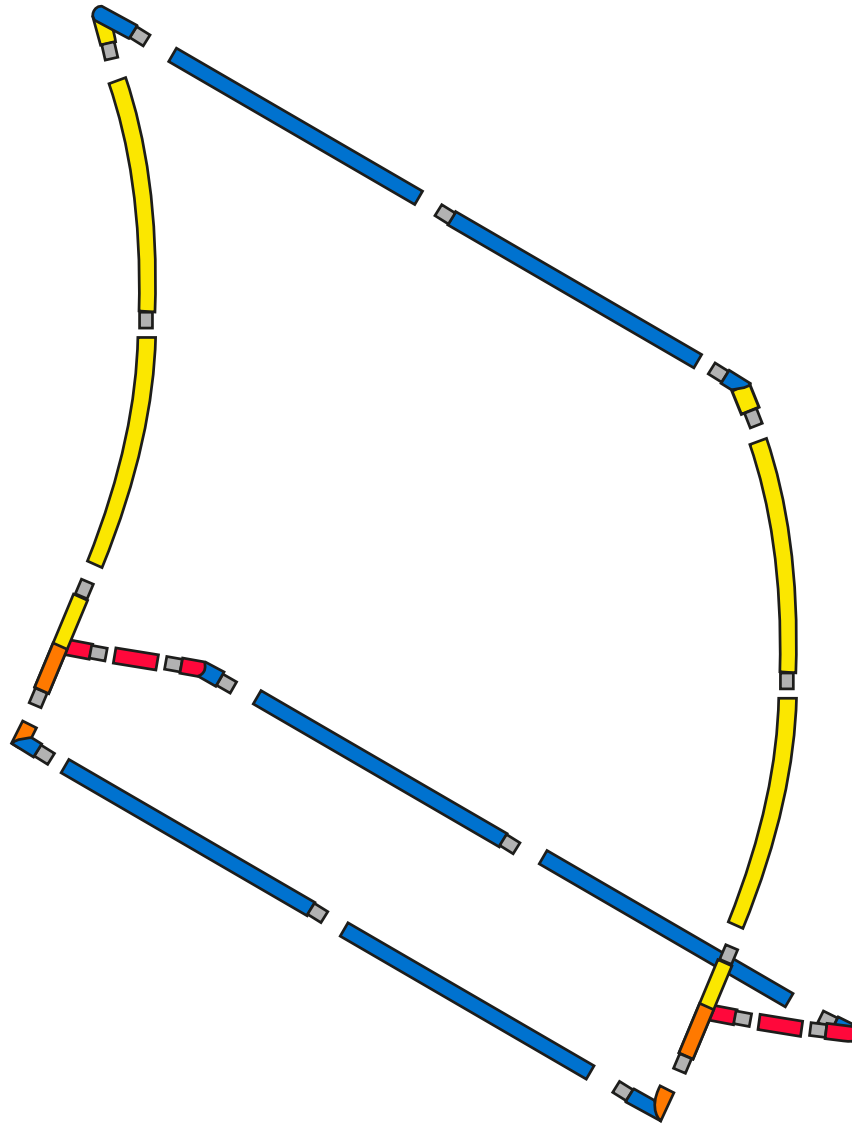

# contour.wave 8'x8' / waved contour 8'x8'

NOTICE DE MONTAGE - SET UP INSTRUCTIONS

CADRE - FRAME

1

# contour.wave 8'x8' / waved contour 8'x8'

Conseils : utilisez les gants et travaillez sur un emplacement propre.

Tips: Use gloves and work on a clean site.

NOTICE DE MONTAGE - SET UP INSTRUCTIONS  
VISUEL - GRAPHIC