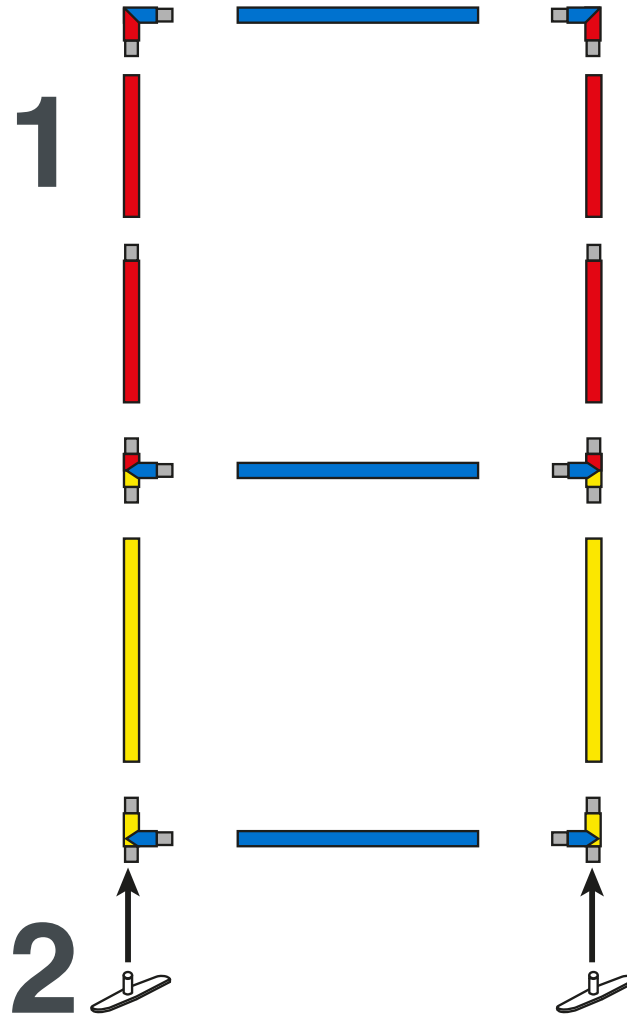

contour.3'x10'

NOTICE DE MONTAGE - SET UP INSTRUCTIONS
CADRES - FRAME

contour.3'x10'

Conseils : utilisez les gants
et travaillez sur un
emplacement propre.

Tips: Use gloves and work
on a clean site.

NOTICE DE MONTAGE - SET UP INSTRUCTIONS
VISUEL - GRAPHICS