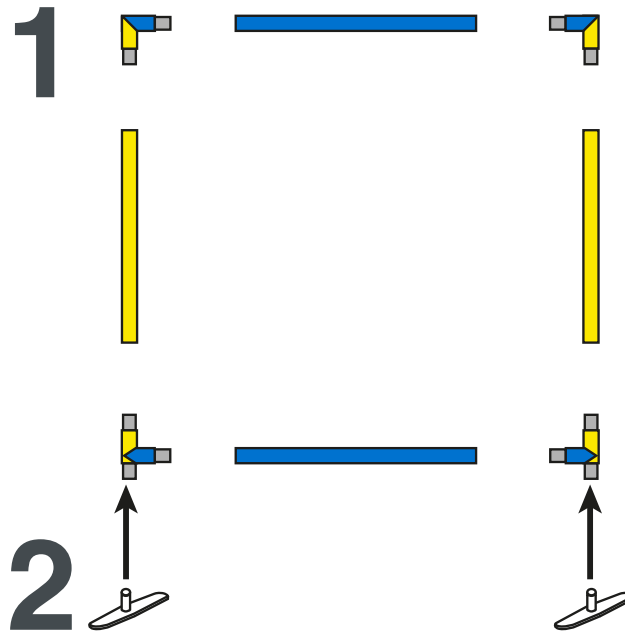

contour.5'x4'

NOTICE DE MONTAGE - SET UP INSTRUCTIONS
CADRES - FRAME

contour.5'x4'

Conseils : utilisez les gants
et travaillez sur un
emplacement propre.

Tips: Use gloves and work
on a clean site.

NOTICE DE MONTAGE - SET UP INSTRUCTIONS VISUEL - GRAPHICS

3

Langnette à gauche = Recto
Tab on the left = Front