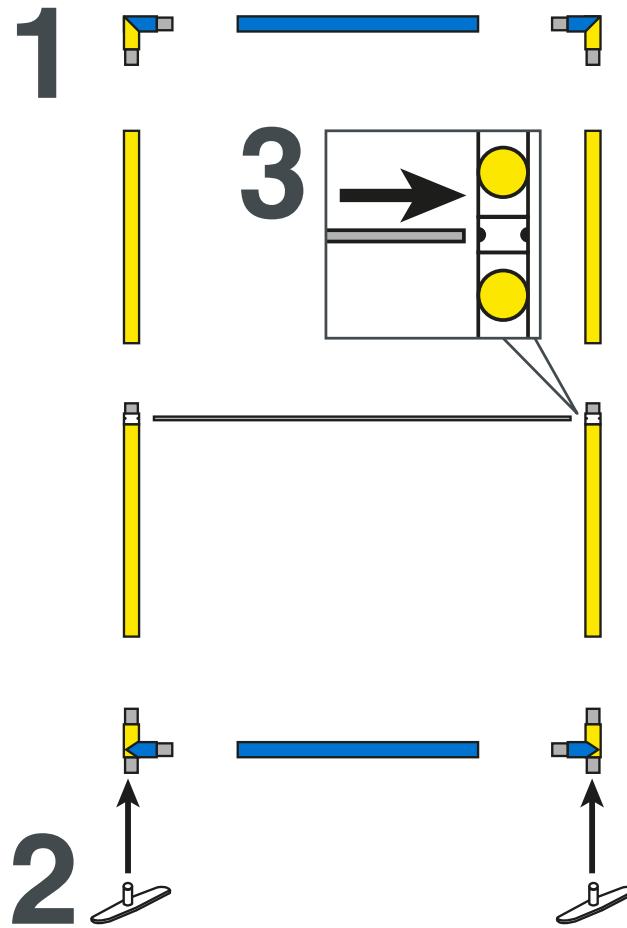

contour.5'x8'

NOTICE DE MONTAGE - SET UP INSTRUCTIONS
CADRES - FRAME

contour.5'x8'

Conseils : utilisez les gants
et travaillez sur un
emplacement propre.

Tips: Use gloves and work
on a clean site.

NOTICE DE MONTAGE - SET UP INSTRUCTIONS
VISUEL - GRAPHICS