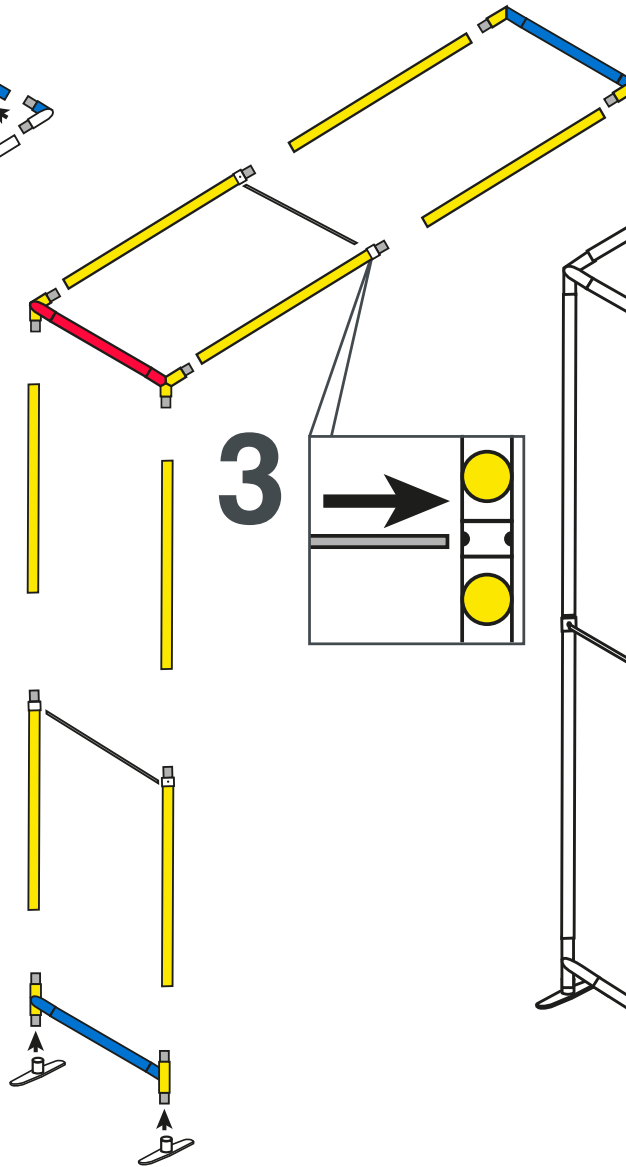

arche contour.3'x8' / contour.arch 3'x8'

L'arche doit venir s'accrocher à un cadre préalablement monté.
The arch must be attached to a frame that is already set up.

NOTICE DE MONTAGE - SET UP INSTRUCTIONS

CADRES - FRAMES

1

2

3

arche contour.3'x8' / contour.arch 3'x8'

Conseils : utilisez les gants et travaillez sur un emplacement propre.

Tips: Use gloves and work on a clean site.

NOTICE DE MONTAGE - SET UP INSTRUCTIONS VISUEL - GRAPHIC

arche contour.3'x8' / contour.arch 3'x8'

Conseils : utilisez les gants et travaillez sur un emplacement propre.

Tips: Use gloves and work on a clean site.

NOTICE DE MONTAGE - SET UP INSTRUCTIONS VISUEL - GRAPHIC