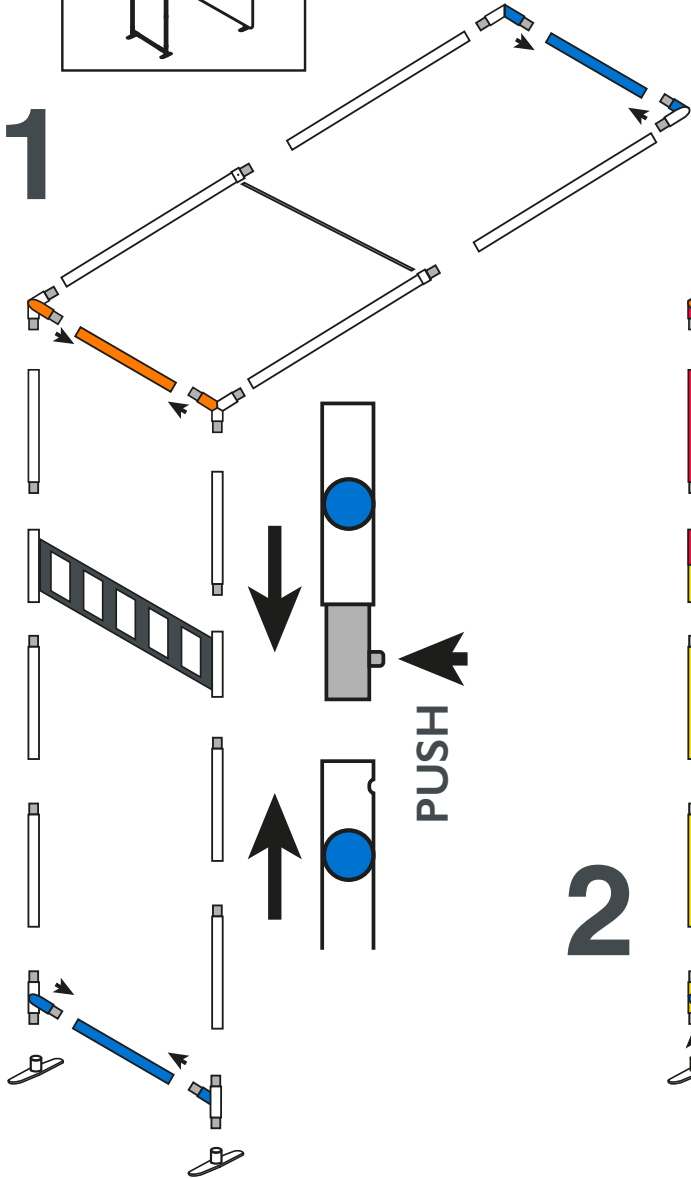

arche contour.3'x8' avec TV / contour.arch 3'x8' with TV

L'arche doit venir s'accrocher à un cadre préalablement monté.
The arch must be attached to a frame that is already set up.

NOTICE DE MONTAGE - SET UP INSTRUCTIONS CADRES - FRAMES

1

2

3

arche contour.3'x8' avec TV / contour.arch 3'x8' with TV

Conseils : utilisez les gants et travaillez sur un emplacement propre.

Tips: Use gloves and work on a clean site.

NOTICE DE MONTAGE - SET UP INSTRUCTIONS VISUEL - GRAPHIC

arche contour.3'x8' avec TV / contour.arch 3'x8' with TV

Conseils : utilisez les gants et travaillez sur un emplacement propre.

Tips: Use gloves and work on a clean site.

NOTICE DE MONTAGE - SET UP INSTRUCTIONS VISUEL - GRAPHIC

arche contour.3'x8' avec TV / contour.arch 3'x8' with TV

NOTICE DE MONTAGE - SET UP INSTRUCTIONS
TV - TV

1

2

3