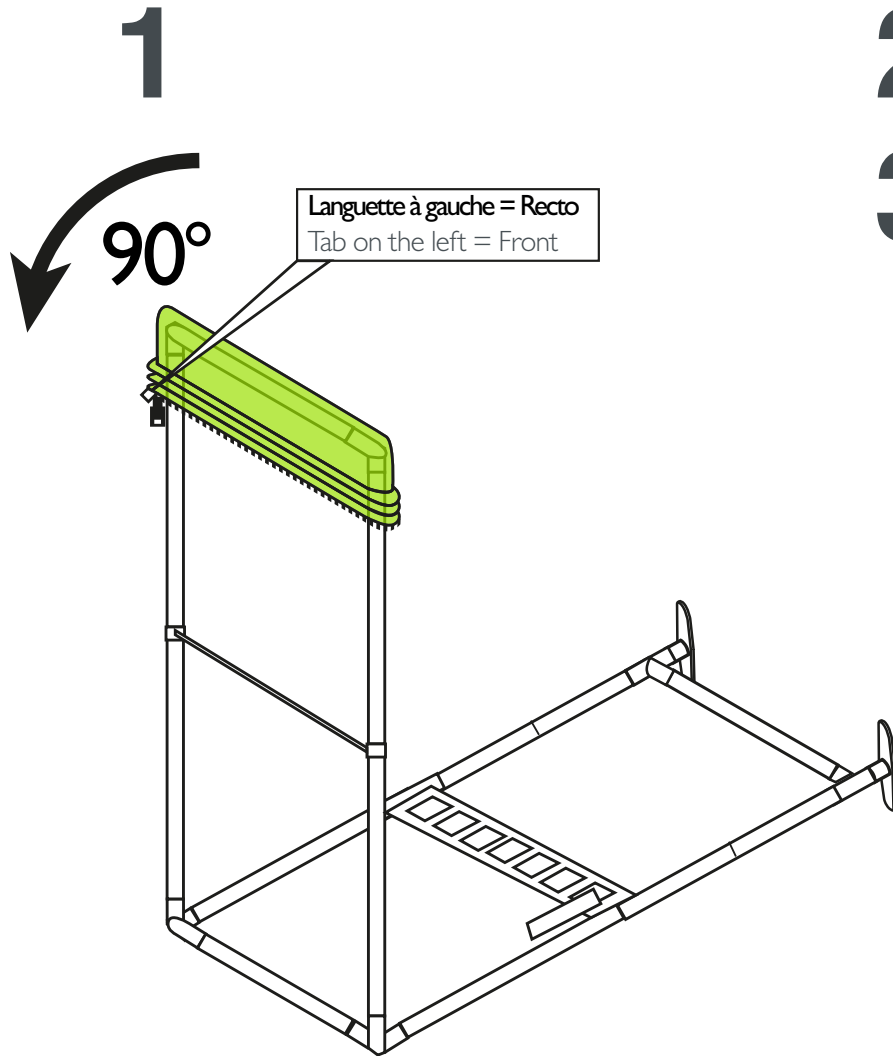

arche contour.3'x8' avec TV / contour.arch 3'x8' with TV

L'arche doit venir s'accrocher à un cadre préalablement monté.
The arch must be attached to a frame that is already set up.

NOTICE DE MONTAGE - SET UP INSTRUCTIONS CADRES - FRAMES

1

2

3

arche contour.3'x8' avec TV / contour.arch 3'x8' with TV

Conseils : utilisez les gants et travaillez sur un emplacement propre.

Tips: Use gloves and work on a clean site.

NOTICE DE MONTAGE - SET UP INSTRUCTIONS VISUEL - GRAPHIC

arche contour.3'x8' avec TV / contour.arch 3'x8' with TV

Conseils : utilisez les gants et travaillez sur un emplacement propre.

Tips: Use gloves and work on a clean site.

NOTICE DE MONTAGE - SET UP INSTRUCTIONS VISUEL - GRAPHIC

arche contour.3'x8' avec TV / contour.arch 3'x8' with TV

NOTICE DE MONTAGE - SET UP INSTRUCTIONS
TV - TV

1

2

3