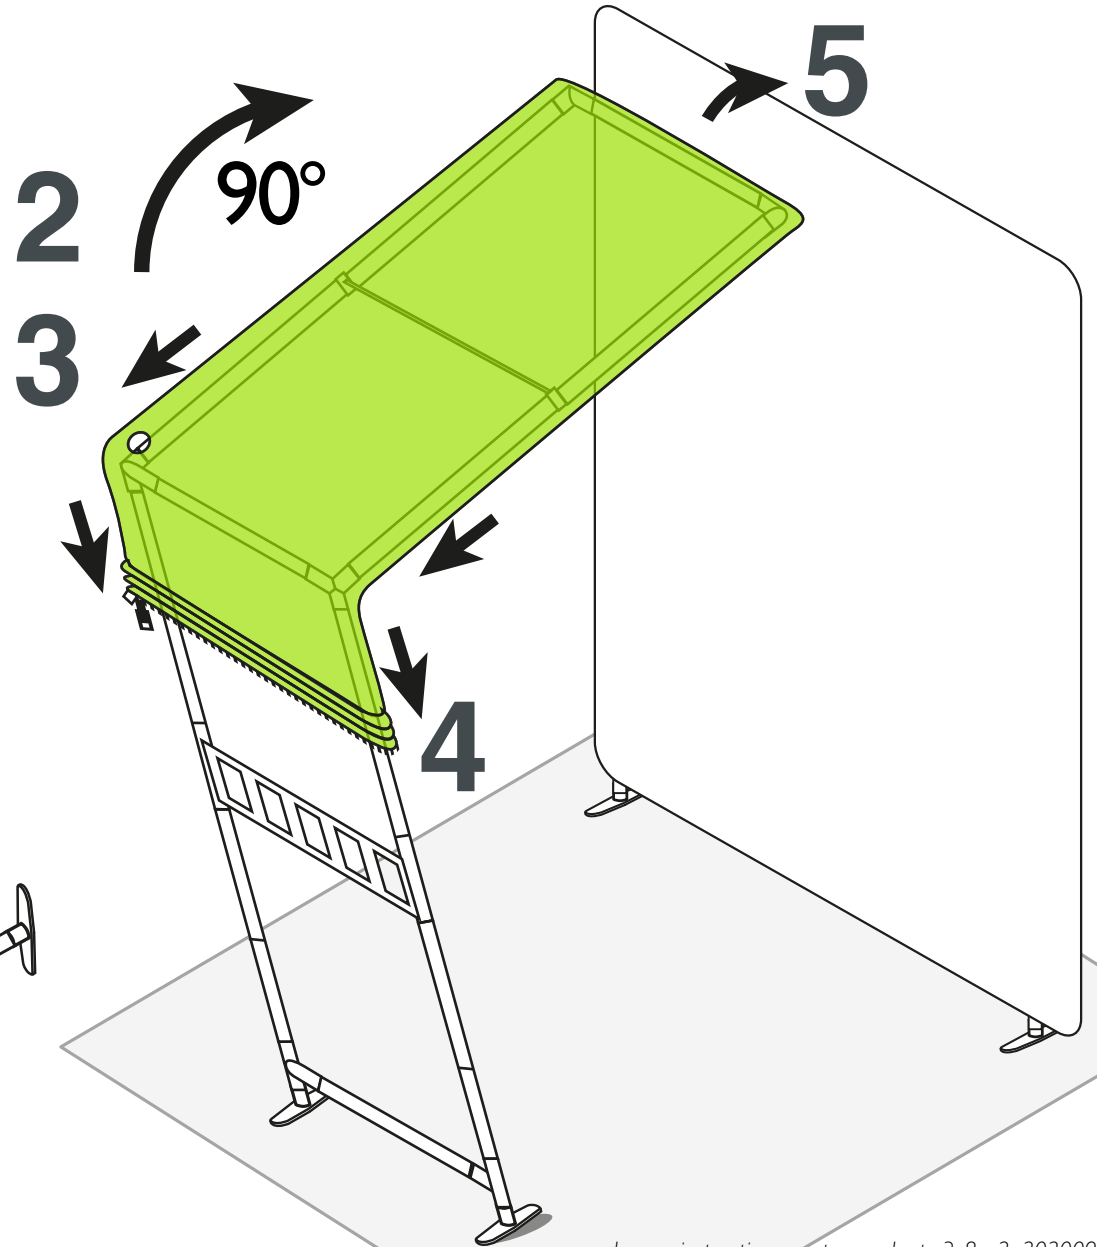

arche contour.3'x8' avec TV / contour.arch 3'x8' with TV

L'arche doit venir s'accrocher à un cadre préalablement monté.
The arch must be attached to a frame that is already set up.

NOTICE DE MONTAGE - SET UP INSTRUCTIONS CADRES - FRAMES

1

2

3

arche contour.3'x8' avec TV / contour.arch 3'x8' with TV

Conseils : utilisez les gants et travaillez sur un emplacement propre.

Tips: Use gloves and work on a clean site.

NOTICE DE MONTAGE - SET UP INSTRUCTIONS VISUEL - GRAPHIC

arche contour.3'x8' avec TV / contour.arch 3'x8' with TV

Conseils : utilisez les gants et travaillez sur un emplacement propre.

Tips: Use gloves and work on a clean site.

NOTICE DE MONTAGE - SET UP INSTRUCTIONS VISUEL - GRAPHIC

arche contour.3'x8' avec TV / contour.arch 3'x8' with TV

NOTICE DE MONTAGE - SET UP INSTRUCTIONS
TV - TV

1

2

3