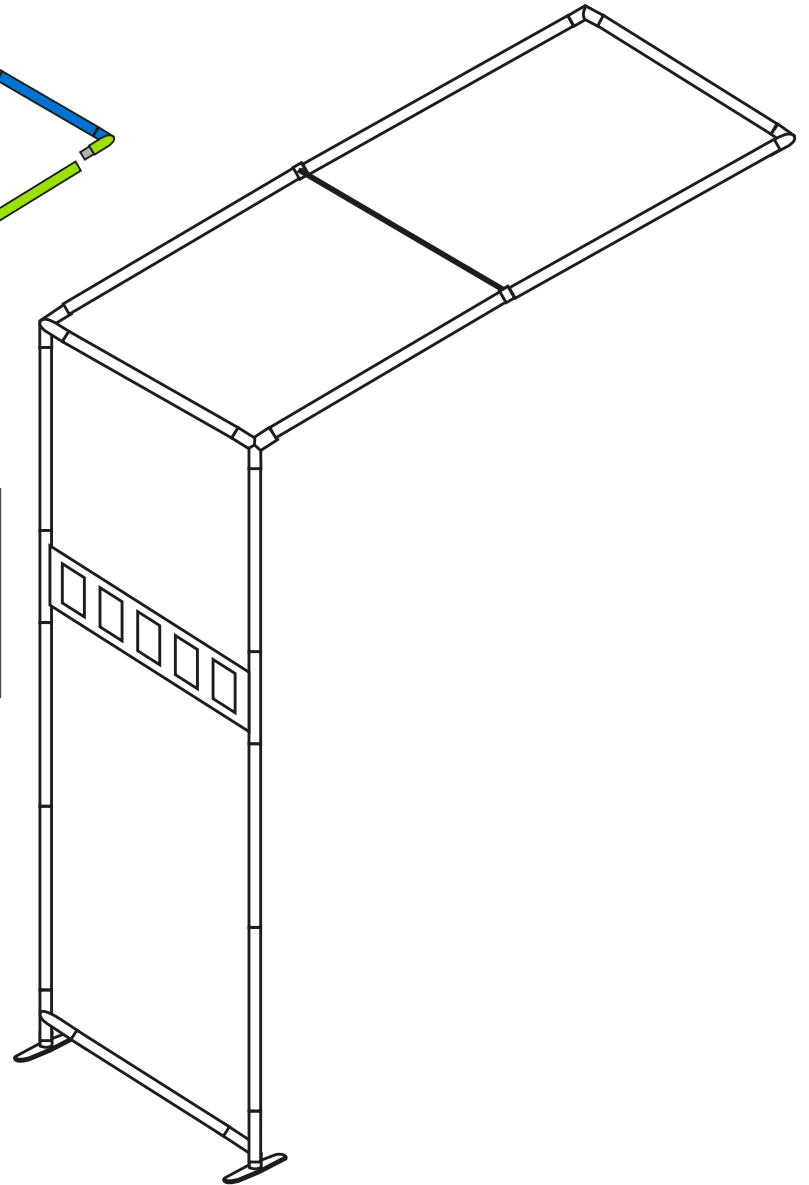

arche contour.3'x8' avec TV / contour.arch 3'x8' with TV

L'arche doit venir s'accrocher à un cadre préalablement monté.
The arch must be attached to a frame that is already set up.

NOTICE DE MONTAGE - SET UP INSTRUCTIONS CADRES - FRAMES

1

2

3

arche contour.3'x8' avec TV / contour.arch 3'x8' with TV

Conseils : utilisez les gants et travaillez sur un emplacement propre.

Tips: Use gloves and work on a clean site.

NOTICE DE MONTAGE - SET UP INSTRUCTIONS VISUEL - GRAPHIC

arche contour.3'x8' avec TV / contour.arch 3'x8' with TV

Conseils : utilisez les gants et travaillez sur un emplacement propre.

Tips: Use gloves and work on a clean site.

NOTICE DE MONTAGE - SET UP INSTRUCTIONS VISUEL - GRAPHIC

arche contour.3'x8' avec TV / contour.arch 3'x8' with TV

NOTICE DE MONTAGE - SET UP INSTRUCTIONS
TV - TV

1

2

3