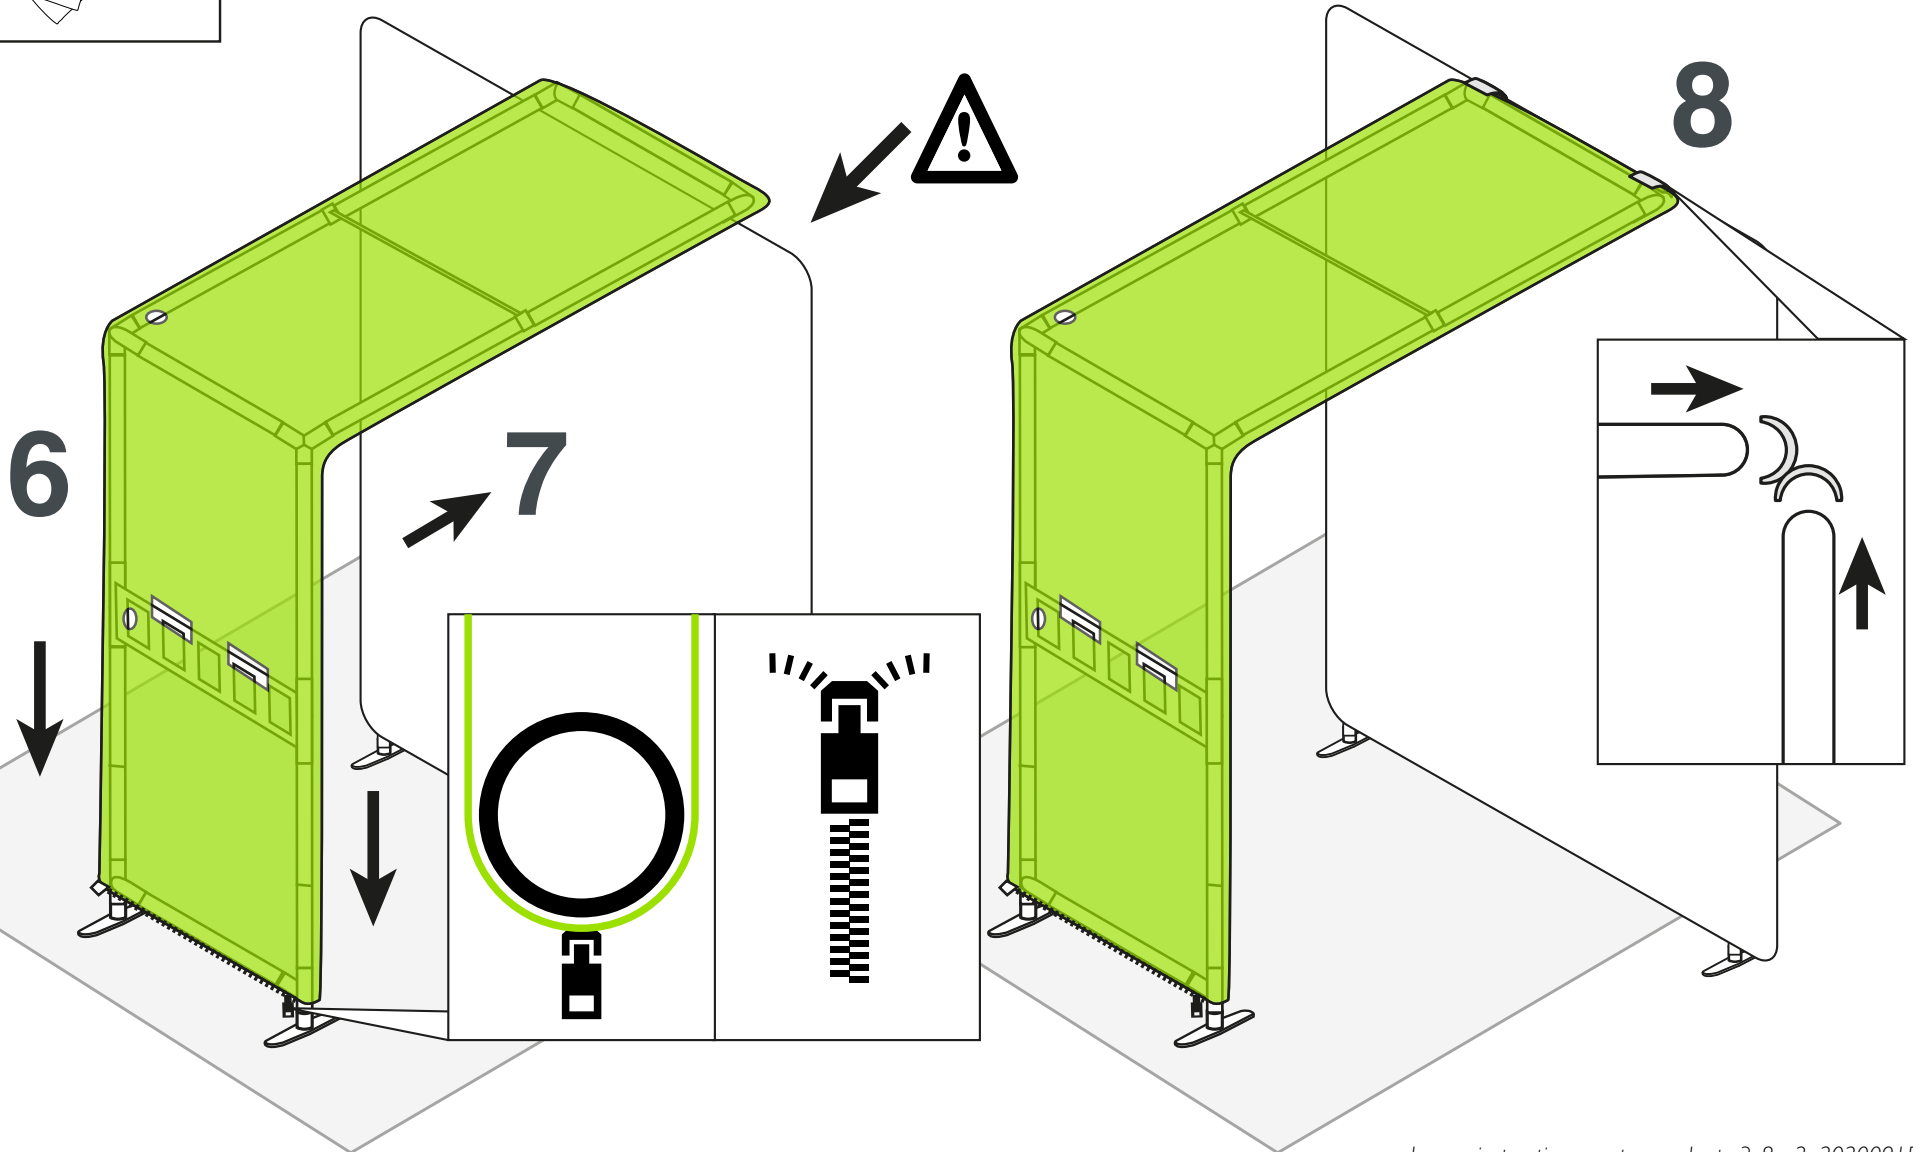

arche contour.3'x8' avec TV / contour.arch 3'x8' with TV

L'arche doit venir s'accrocher à un cadre préalablement monté.
The arch must be attached to a frame that is already set up.

NOTICE DE MONTAGE - SET UP INSTRUCTIONS CADRES - FRAMES

1

2

3

arche contour.3'x8' avec TV / contour.arch 3'x8' with TV

Conseils : utilisez les gants et travaillez sur un emplacement propre.

Tips: Use gloves and work on a clean site.

NOTICE DE MONTAGE - SET UP INSTRUCTIONS VISUEL - GRAPHIC

arche contour.3'x8' avec TV / contour.arch 3'x8' with TV

Conseils : utilisez les gants et travaillez sur un emplacement propre.

Tips: Use gloves and work on a clean site.

NOTICE DE MONTAGE - SET UP INSTRUCTIONS VISUEL - GRAPHIC

arche contour.3'x8' avec TV / contour.arch 3'x8' with TV

NOTICE DE MONTAGE - SET UP INSTRUCTIONS
TV - TV

1

2

3