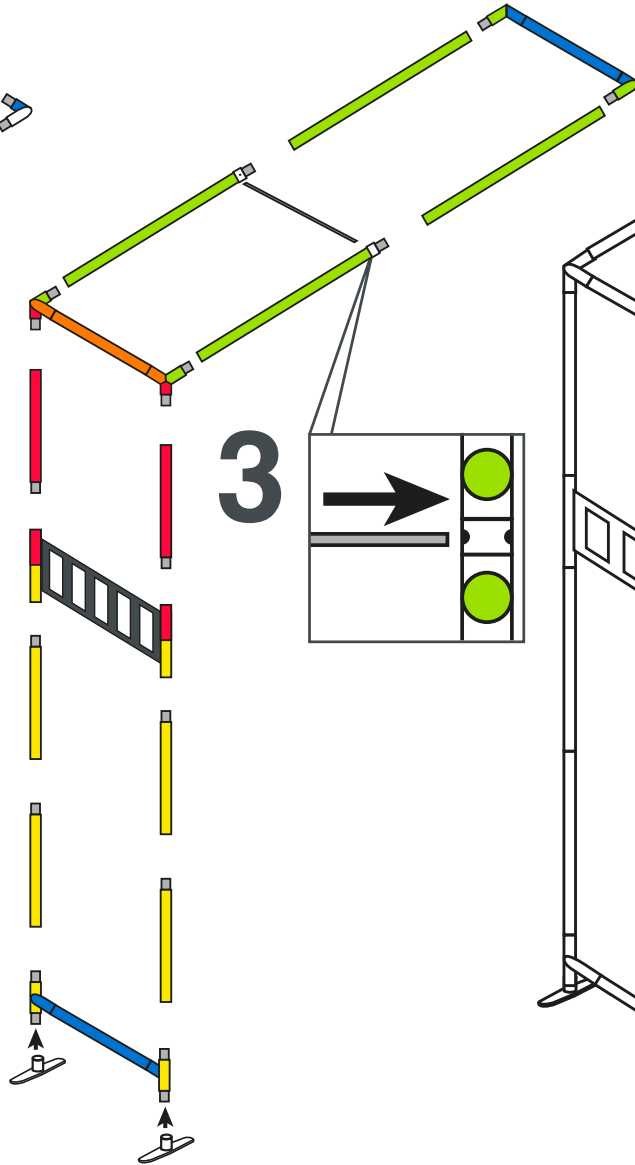

arche contour.3'x8' avec TV / contour.arch 3'x8' with TV

L'arche doit venir s'accrocher à un cadre préalablement monté.
The arch must be attached to a frame that is already set up.

NOTICE DE MONTAGE - SET UP INSTRUCTIONS CADRES - FRAMES

1

2

3

arche contour.3'x8' avec TV / contour.arch 3'x8' with TV

Conseils : utilisez les gants et travaillez sur un emplacement propre.

Tips: Use gloves and work on a clean site.

NOTICE DE MONTAGE - SET UP INSTRUCTIONS VISUEL - GRAPHIC

arche contour.3'x8' avec TV / contour.arch 3'x8' with TV

Conseils : utilisez les gants et travaillez sur un emplacement propre.

Tips: Use gloves and work on a clean site.

NOTICE DE MONTAGE - SET UP INSTRUCTIONS VISUEL - GRAPHIC

arche contour.3'x8' avec TV / contour.arch 3'x8' with TV

NOTICE DE MONTAGE - SET UP INSTRUCTIONS
TV - TV

1

2

3