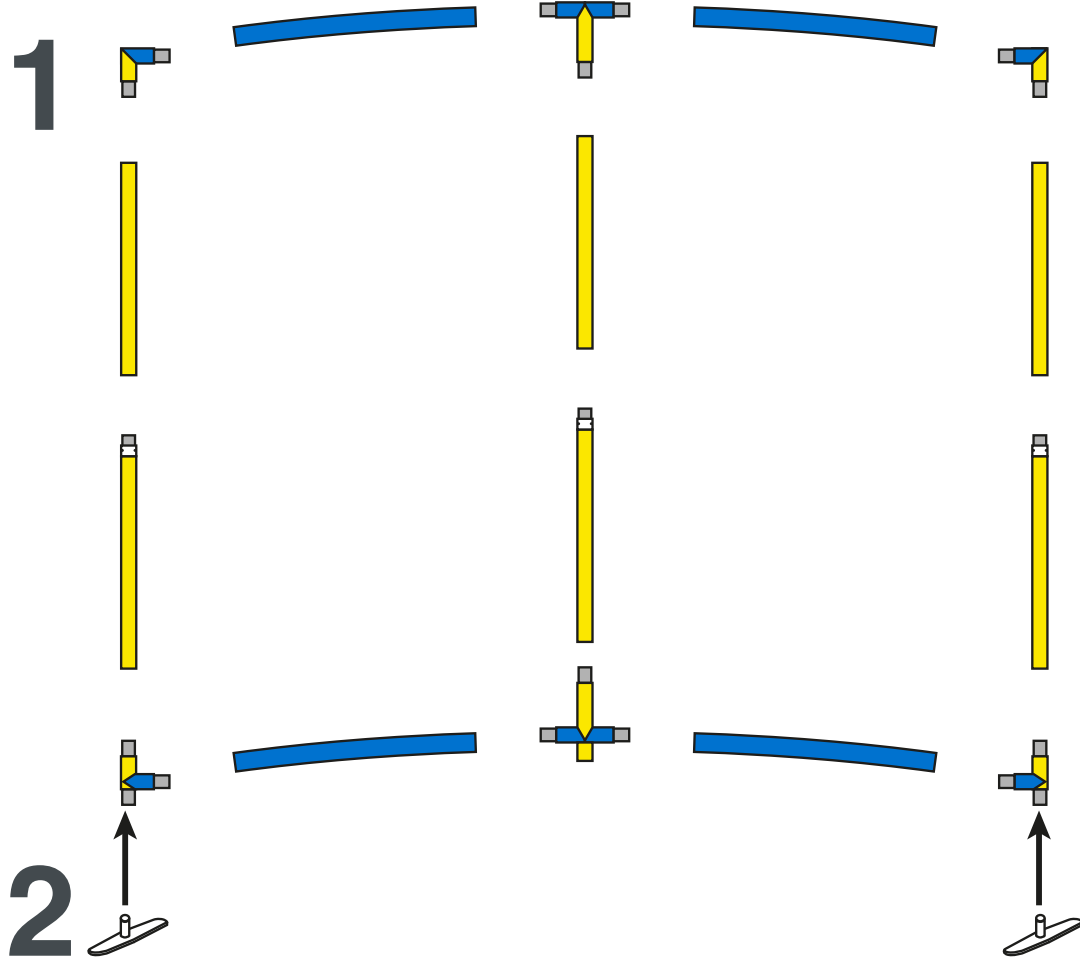

contour. courbe 8'x8' / curved contour. 8'x8'

NOTICE DE MONTAGE - SET UP INSTRUCTIONS

CADRES - FRAME

contour. courbe 8'x8' en forme de S

S-shaped curved contour. 8'x8'

NOTICE DE MONTAGE - SET UP INSTRUCTIONS

CADRES - FRAME

contour. courbe 8'x8' / curved contour. 8'x8'

Conseils : utilisez les gants et travaillez sur un emplacement propre.

Tips: Use gloves and work on a clean site.

NOTICE DE MONTAGE - SET UP INSTRUCTIONS VISUEL - GRAPHICS

3

Langnette à gauche = Recto
Tab on the left = Front