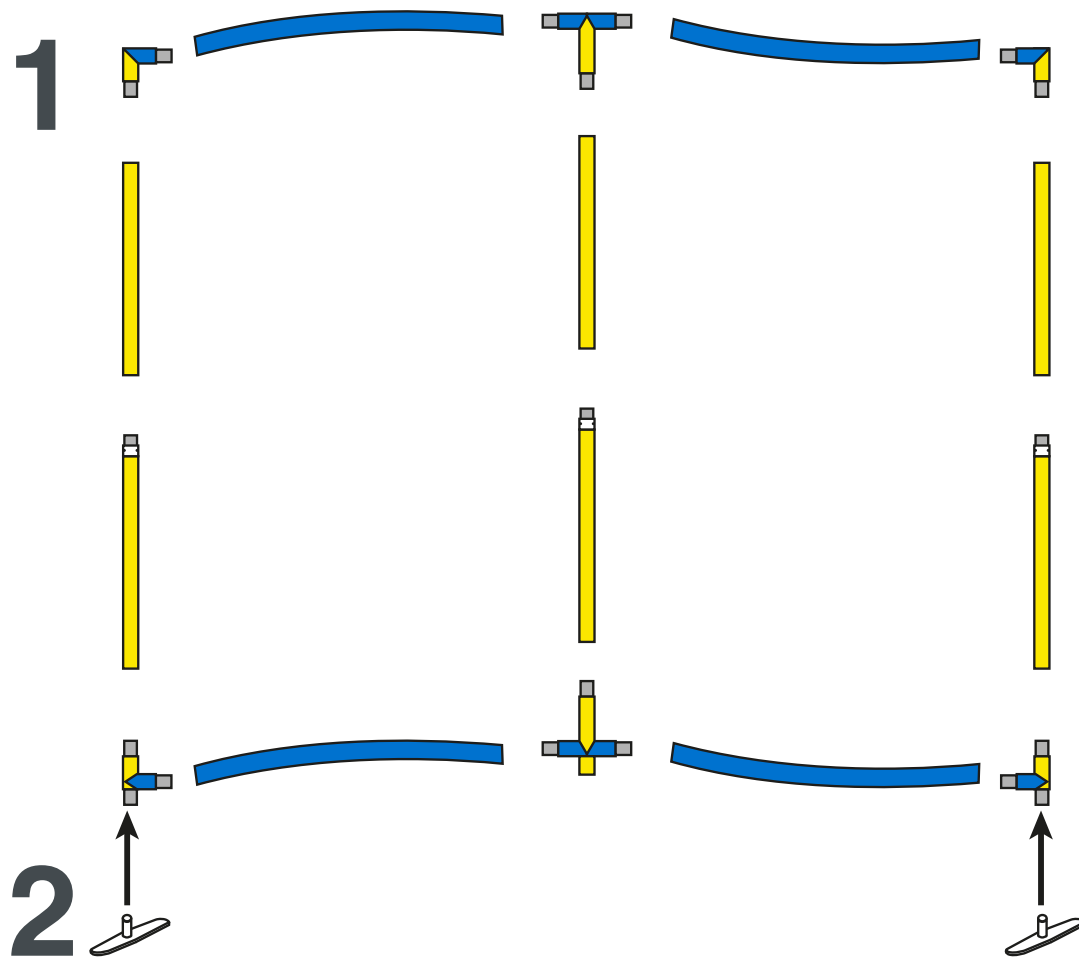

contour. courbe 8'x8' / curved contour. 8'x8'

NOTICE DE MONTAGE - SET UP INSTRUCTIONS

CADRES - FRAME

contour. courbe 8'x8' en forme de S

S-shaped curved contour. 8'x8'

NOTICE DE MONTAGE - SET UP INSTRUCTIONS

CADRES - FRAME

contour. courbe 8'x8' / curved contour. 8'x8'

Conseils : utilisez les gants et travaillez sur un emplacement propre.

Tips: Use gloves and work on a clean site.

NOTICE DE MONTAGE - SET UP INSTRUCTIONS VISUEL - GRAPHICS

3

Langnette à gauche = Recto
Tab on the left = Front