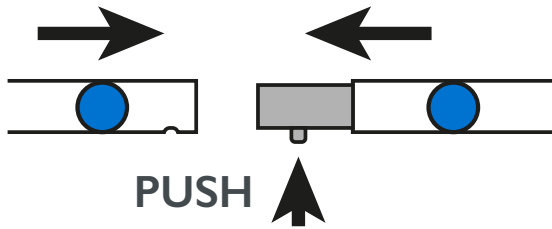

contour. courbe 8'x8' / curved contour. 8'x8'

NOTICE DE MONTAGE - SET UP INSTRUCTIONS

CADRES - FRAME

contour. courbe 8'x8' en forme de S

S-shaped curved contour. 8'x8'

NOTICE DE MONTAGE - SET UP INSTRUCTIONS

CADRES - FRAME

contour. courbe 8'x8' / curved contour. 8'x8'

Conseils : utilisez les gants et travaillez sur un emplacement propre.

Tips: Use gloves and work on a clean site.

NOTICE DE MONTAGE - SET UP INSTRUCTIONS VISUEL - GRAPHICS

3

Langnette à gauche = Recto
Tab on the left = Front