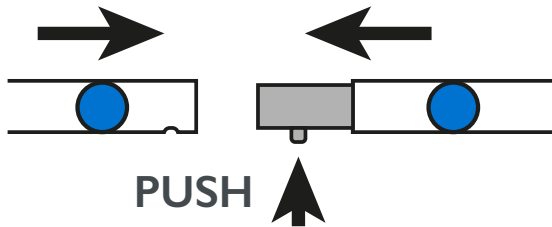

contour. courbe 8'x8' / curved contour. 8'x8'

NOTICE DE MONTAGE - SET UP INSTRUCTIONS

CADRES - FRAME

contour. courbe 8'x8' en forme de S

S-shaped curved contour. 8'x8'

NOTICE DE MONTAGE - SET UP INSTRUCTIONS

CADRES - FRAME

contour. courbe 8'x8' / curved contour. 8'x8'

Conseils : utilisez les gants et travaillez sur un emplacement propre.

Tips: Use gloves and work on a clean site.

NOTICE DE MONTAGE - SET UP INSTRUCTIONS VISUEL - GRAPHICS

3

Langnette à gauche = Recto
Tab on the left = Front