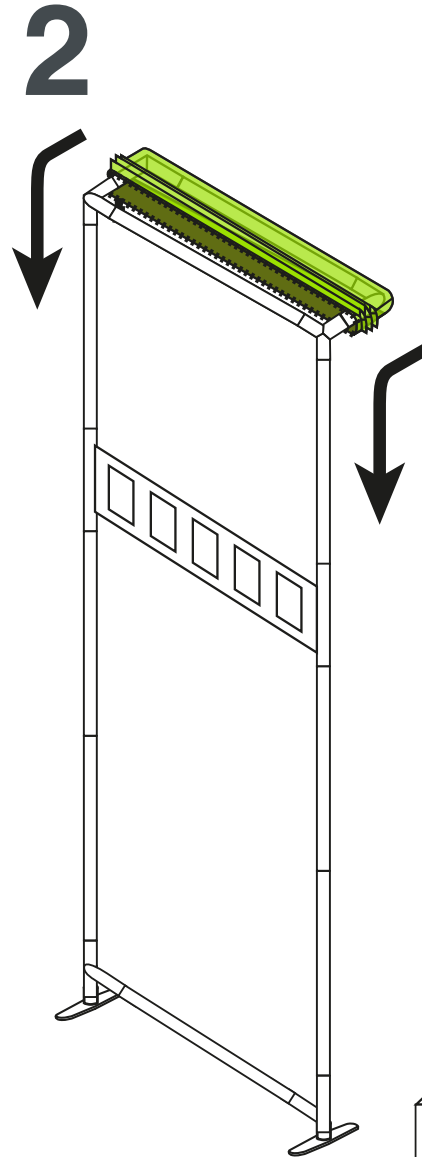

contour.tv 3x8 à angles droits / contour.tv 3x8 with straight angles

NOTICE DE MONTAGE - SET UP INSTRUCTIONS
CADRES / VISUEL - GRAPHICS / FRAME

Conseils : utilisez les gants
et travaillez sur un
emplacement propre.
Tips: Use gloves and work
on a clean site.

Langette à gauche = Recto
Tab on the left = Front

contour.tv 3x8 à angles droits / contour.tv 3x8 with straight angles

NOTICE DE MONTAGE - SET UP INSTRUCTIONS
TV - CONNEXION / CONNECTING FRAMES

3

4

5

6