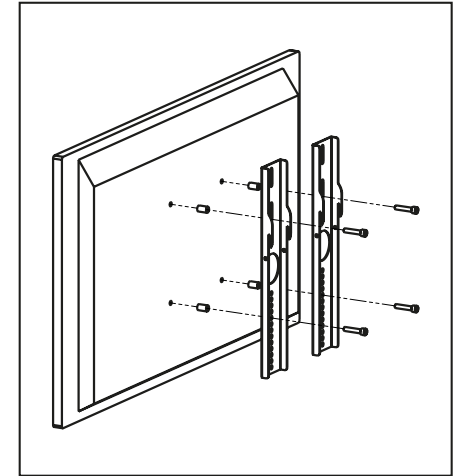

contour.tv 3x8 à angles droits / contour.tv 3x8 with straight angles

NOTICE DE MONTAGE - SET UP INSTRUCTIONS
CADRES / VISUEL - GRAPHICS / FRAME

Conseils : utilisez les gants
et travaillez sur un
emplacement propre.
Tips: Use gloves and work
on a clean site.

Langette à gauche = Recto
Tab on the left = Front

contour.tv 3x8 à angles droits / contour.tv 3x8 with straight angles

NOTICE DE MONTAGE - SET UP INSTRUCTIONS
TV - CONNEXION / CONNECTING FRAMES

3

4

5

6