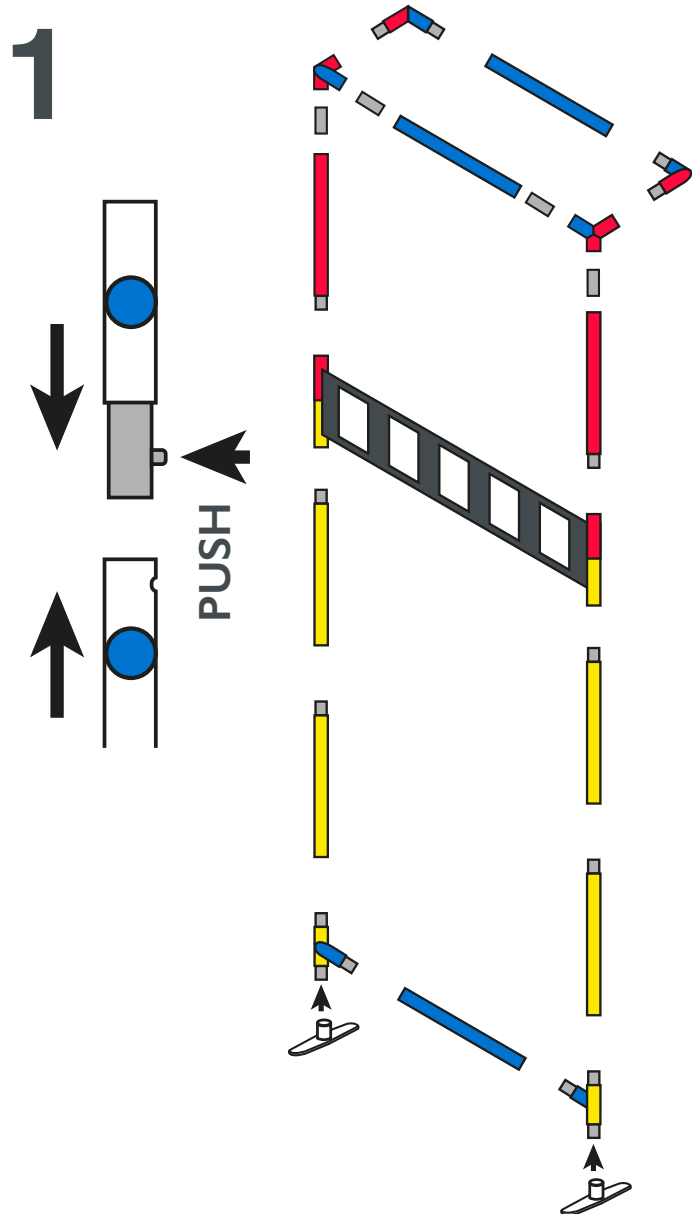

contour.tv 3x8 à angles droits / contour.tv 3x8 with straight angles

NOTICE DE MONTAGE - SET UP INSTRUCTIONS
CADRES / VISUEL - GRAPHICS / FRAME

Conseils : utilisez les gants
et travaillez sur un
emplacement propre.
Tips: Use gloves and work
on a clean site.

Langette à gauche = Recto
Tab on the left = Front

contour.tv 3x8 à angles droits / contour.tv 3x8 with straight angles

NOTICE DE MONTAGE - SET UP INSTRUCTIONS
TV - CONNEXION / CONNECTING FRAMES

3

4

5

6