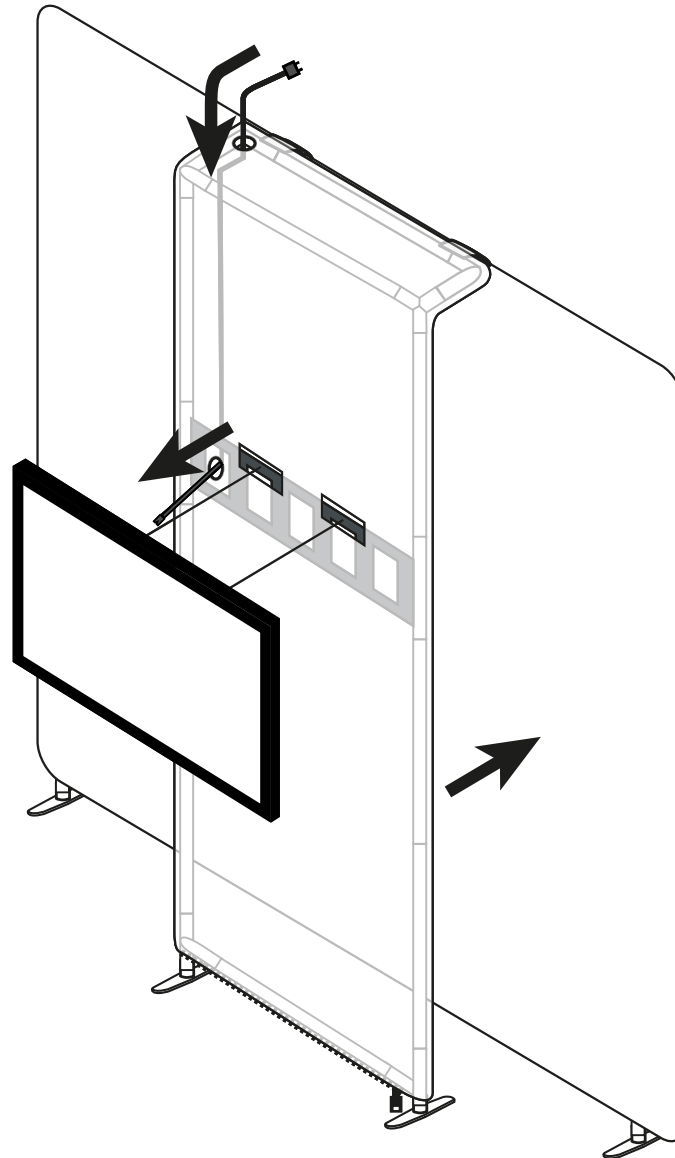

contour.tv 3x8 à angles droits / contour.tv 3x8 with straight angles

NOTICE DE MONTAGE - SET UP INSTRUCTIONS
CADRES / VISUEL - GRAPHICS / FRAME

Conseils : utilisez les gants
et travaillez sur un
emplacement propre.
Tips: Use gloves and work
on a clean site.

Langette à gauche = Recto
Tab on the left = Front

contour.tv 3x8 à angles droits / contour.tv 3x8 with straight angles

NOTICE DE MONTAGE - SET UP INSTRUCTIONS
TV - CONNEXION / CONNECTING FRAMES

3

4

5

6