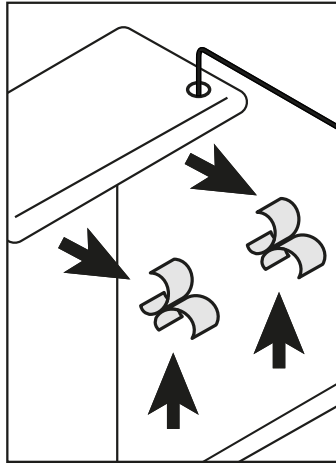

contour.tv 3x8 à angles droits / contour.tv 3x8 with straight angles

NOTICE DE MONTAGE - SET UP INSTRUCTIONS
CADRES / VISUEL - GRAPHICS / FRAME

Conseils : utilisez les gants
et travaillez sur un
emplacement propre.
Tips: Use gloves and work
on a clean site.

Langette à gauche = Recto
Tab on the left = Front

contour.tv 3x8 à angles droits / contour.tv 3x8 with straight angles

NOTICE DE MONTAGE - SET UP INSTRUCTIONS
TV - CONNEXION / CONNECTING FRAMES

3

4

5

6