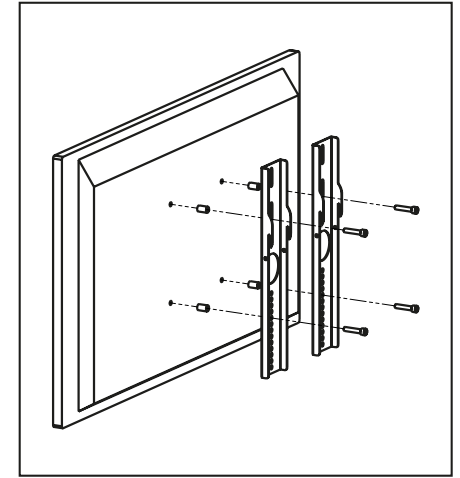

contour.tv 3x8 à angles droits / contour.tv 3x8 with straight angles

NOTICE DE MONTAGE - SET UP INSTRUCTIONS
CADRES / VISUEL - GRAPHICS / FRAME

Conseils : utilisez les gants
et travaillez sur un
emplacement propre.
Tips: Use gloves and work
on a clean site.

1

2

Languette à gauche = Recto
Tab on the left = Front

contour.tv 3x8 à angles droits / contour.tv 3x8 with straight angles

NOTICE DE MONTAGE - SET UP INSTRUCTIONS
TV - CONNEXION / CONNECTING FRAMES

3

4

5