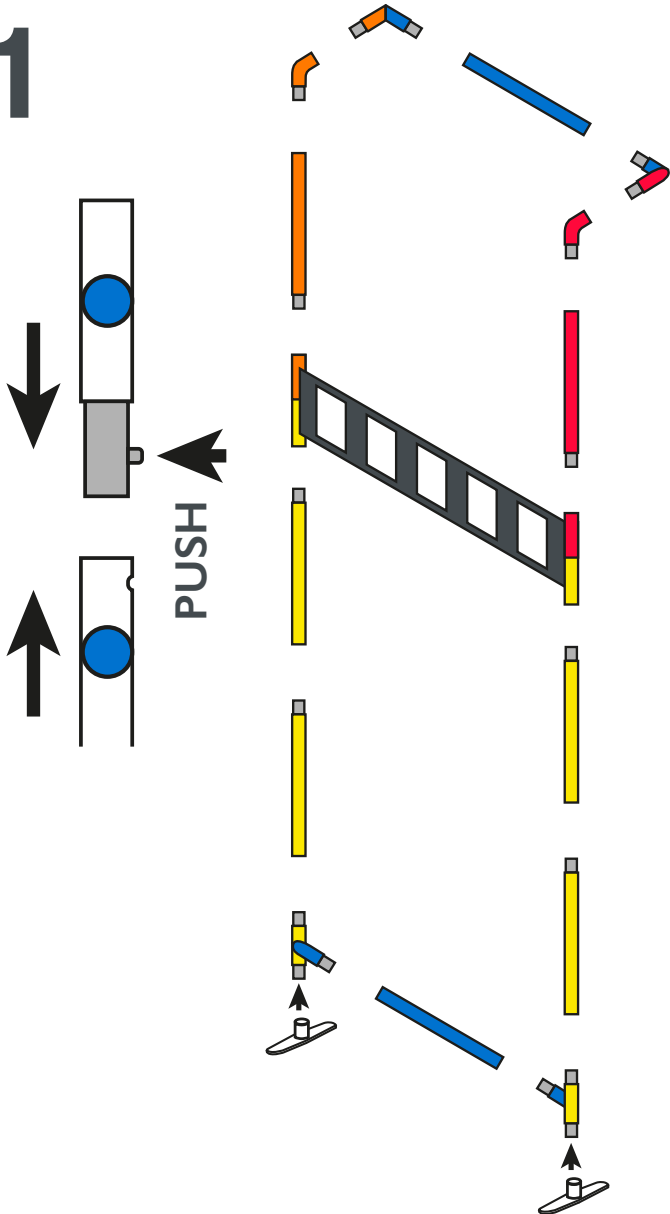

# contour.tv 3x8 / contour.tv 3x8

## NOTICE DE MONTAGE - SET UP INSTRUCTIONS CADRES - FRAME

1

2

Conseils : utilisez les gants et travaillez sur un emplacement propre.  
Tips: Use gloves and work on a clean site.

# contour.tv 3x8 / contour.tv 3x8

NOTICE DE MONTAGE - SET UP INSTRUCTIONS  
TV - CONNEXION / CONNECTING FRAMES

3

4

5

6