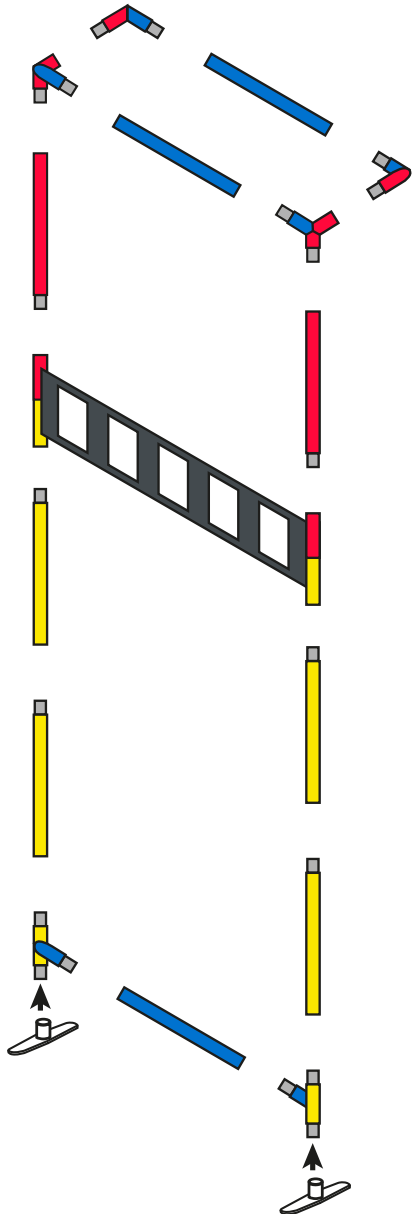

contour.tv 3x8 à angles droits / contour.tv 3x8 with straight angles

NOTICE DE MONTAGE - SET UP INSTRUCTIONS
CADRES / VISUEL - GRAPHICS / FRAME

Conseils : utilisez les gants
et travaillez sur un
emplacement propre.
Tips: Use gloves and work
on a clean site.

1

2

Languette à gauche = Recto
Tab on the left = Front

contour.tv 3x8 à angles droits / contour.tv 3x8 with straight angles

NOTICE DE MONTAGE - SET UP INSTRUCTIONS
TV - CONNEXION / CONNECTING FRAMES

3

4

5