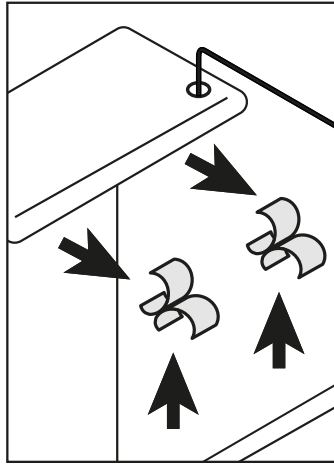

contour.tv 3x8 à angles droits / contour.tv 3x8 with straight angles

NOTICE DE MONTAGE - SET UP INSTRUCTIONS
CADRES / VISUEL - GRAPHICS / FRAME

Conseils : utilisez les gants
et travaillez sur un
emplacement propre.
Tips: Use gloves and work
on a clean site.

1

2

Languette à gauche = Recto
Tab on the left = Front

contour.tv 3x8 à angles droits / contour.tv 3x8 with straight angles

NOTICE DE MONTAGE - SET UP INSTRUCTIONS
TV - CONNEXION / CONNECTING FRAMES

3

4

5