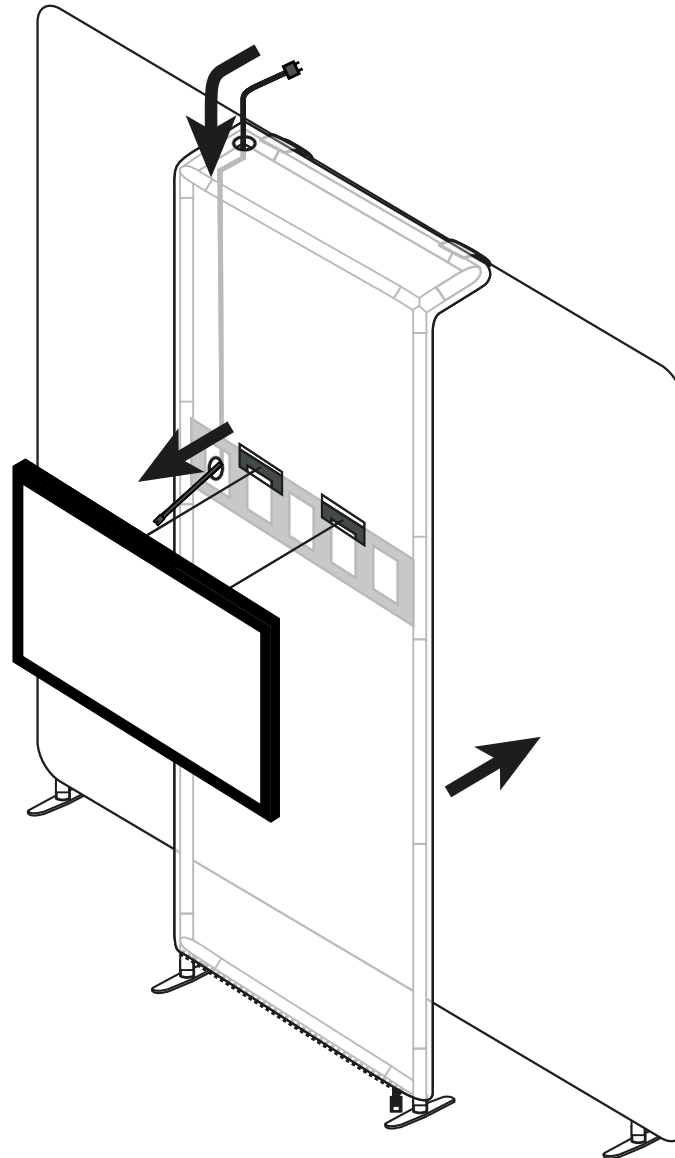

contour.tv 3x8 à angles droits / contour.tv 3x8 with straight angles

NOTICE DE MONTAGE - SET UP INSTRUCTIONS
CADRES / VISUEL - GRAPHICS / FRAME

Conseils : utilisez les gants
et travaillez sur un
emplacement propre.
Tips: Use gloves and work
on a clean site.

1

2

Languette à gauche = Recto
Tab on the left = Front

contour.tv 3x8 à angles droits / contour.tv 3x8 with straight angles

NOTICE DE MONTAGE - SET UP INSTRUCTIONS
TV - CONNEXION / CONNECTING FRAMES

3

4

5