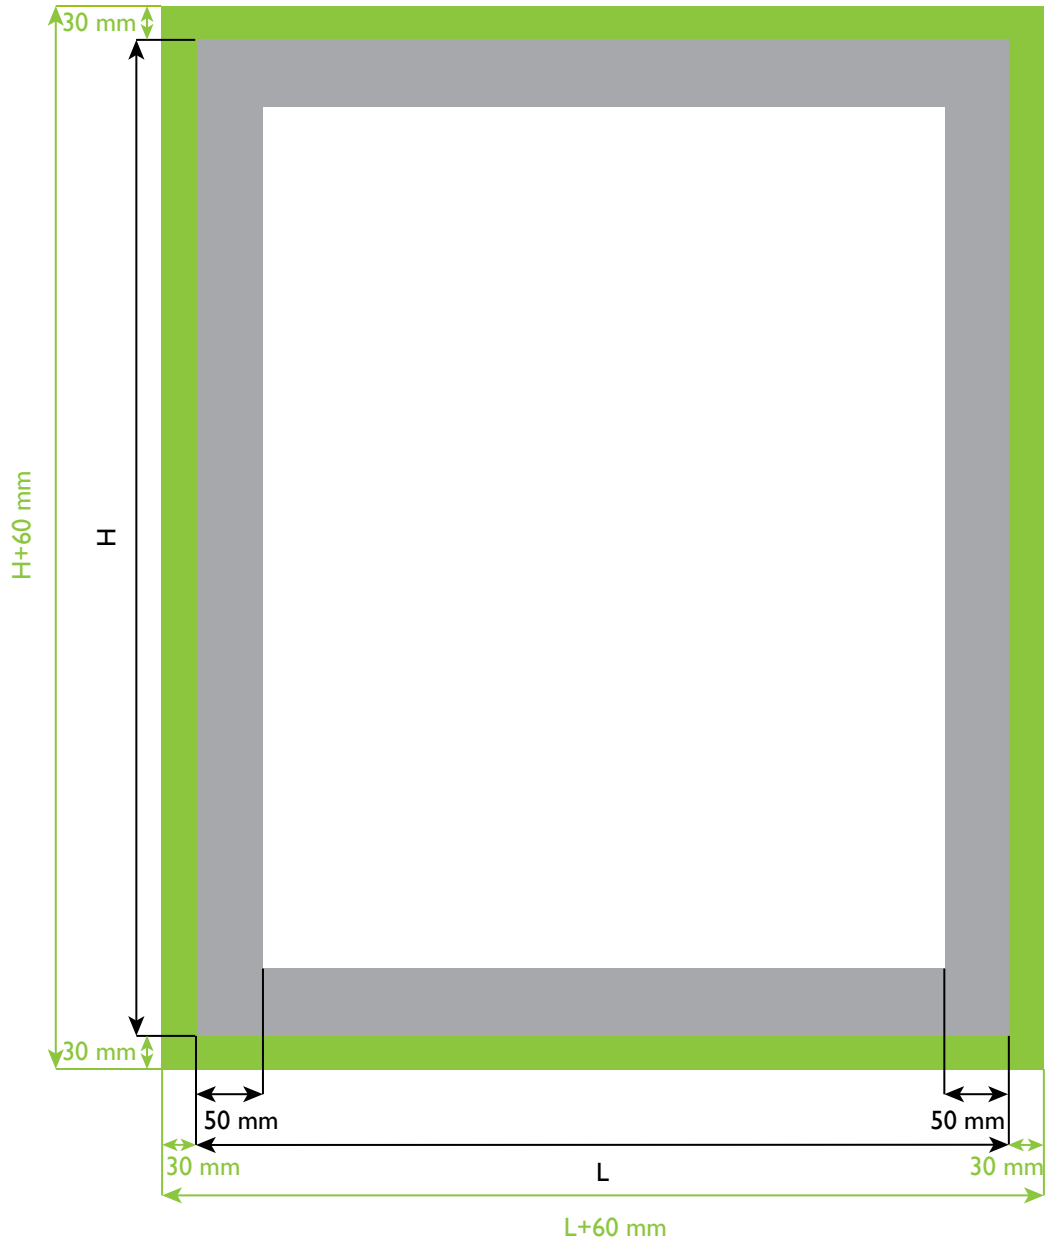

contour.sur-mesure

contour.custom

SPECIFICATIONS:

Format: PDF haute résolution aplati et pixelisé
Spécifications: 100 dpi, mode couleur CMYK

Format: Flattened and rasterized high resolution PDF
Spécifications: 100 dpi, CMYK colour mode

ZONE TRANQUILLE : (L-50) X (H-50) MM
SAFE AREA

ZONE VISIBLE : L X H MM (ZONE GRISE: POURRAIT ÊTRE DÉFORMÉE OU CACHÉE)
VISIBLE AREA (GREY AREA: MAY BE DEFORMED OR HIDDEN)

ZONE DE FOND PERDU : (L+60) X (H+60) MM
BLEED AREA