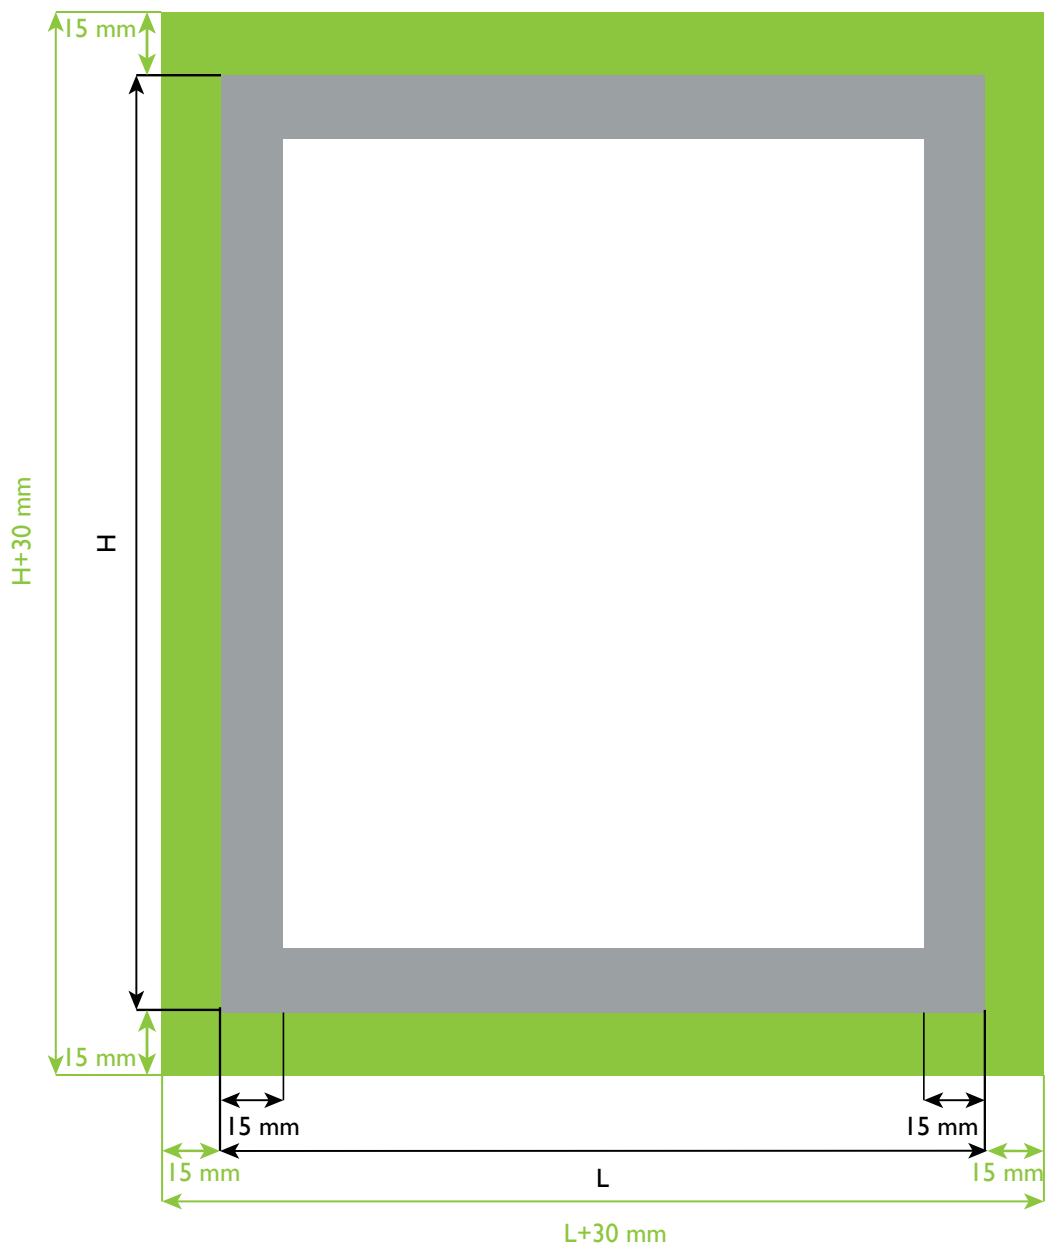

wallframe.sur-mesure

wallframe.custom

SPECIFICATIONS:

Format: PDF haute résolution aplati et pixelisé
Spécifications: 100 dpi, mode couleur CMYK

Format: Flattened and rasterized high resolution PDF
Spécifications: 100 dpi, CMYK colour mode

ZONE TRANQUILLE : (L-15) X (H-15) MM
SAFE AREA

ZONE VISIBLE : L X H MM (ZONE GRISE: POURRAIT ÊTRE DÉFORMÉE OU CACHÉE)
VISIBLE AREA (GREY AREA: MAY BE DEFORMED OR HIDDEN)

ZONE DE FOND PERDU : (L+30) X (H+30) MM
BLEED AREA

Plus d'information / More information:

<https://xpo.center/download/na/mkg_na_designguide_xpo.pdf>